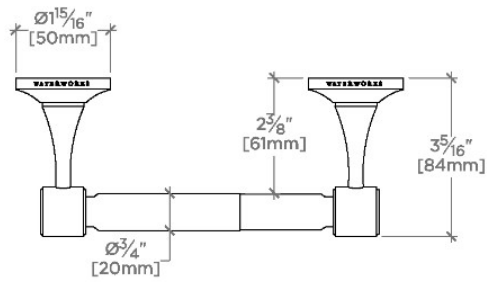

TOP VIEW

SCALE: 3"=1'-0"

FRONT VIEW

SCALE: 3"=1'-0"

SIDE VIEW

SCALE: 3"=1'-0"