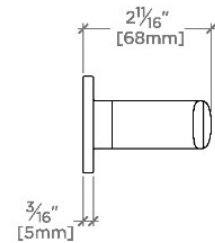

## FINOT

NTB24S

Finot Slope 24" Towel Bar

TOP VIEW

SCALE: 3"=1'-0"

FRONT VIEW

SCALE: 3"=1'-0"

SIDE VIEW

SCALE: 3"=1'-0"