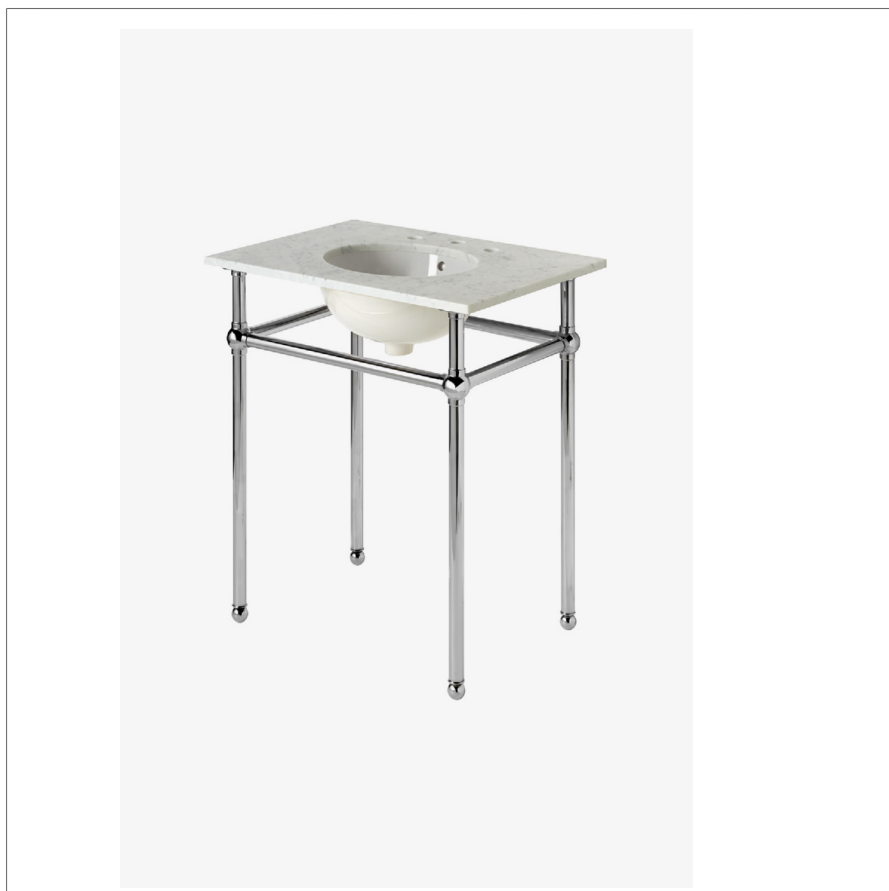

Universal

UNWS28

Universal Lavabo en métal rond à quatre pieds 167 cm x 51 cm x 80 cm

SHOWN IN UNIVERSAL LAVABO EN MÉTAL ROND À QUATRE PIEDS 167 CM X 51 CM X 80 CM | UNWS28

TECHNICAL DETAILS

Matériau du rail horizontal: Métal
 Type d'installation: Autoportant
 Matériau du pied: Métal
 Nombre de pieds: Quatre
 Forme du rebord extérieur: Rectangulaire
 Matériau principal: 20 SWG Laiton
 Application suggérée: Bain
 Méthode de fixation par le haut: Le plateau est fixé au lavabo par 3 vis sur le rebord supérieur de chaque pied, en veillant à utiliser les ancrages prévus à cet effet.

CODES & STANDARDS

Code # WWWS28:

PRODUCT FEATURES

Fabriqué en Angleterre, ce lavabo s'inspire d'une forme historique du début des années 1900 et d'un choix esthétique remis au goût du jour.

Cet article est disponible dans les finitions chrome, nickel et nickel mat. D'autres options de finition sur commande sont disponibles dans un délai de 12 semaines à compter de la date d'achat.

Fabriqué en laiton, les dimensions peuvent être ajustées dans le cadre de notre programme de fabrication sur mesure.

Catégorie distincte et unique à la salle de bains, les lavabos et les colonnes donnent une impression d'ouverture et de lumière à la pièce.

Le plan de travail et l'évier sont vendus séparément du lavabo. Options personnalisées disponibles.

CERTIFICATIONS

Général
PRODUCT (NOTES)

WATERWORKS

Universal

UNWS28

Universal Lavabo en métal rond à quatre pieds 167 cm x
51 cm x 80 cm