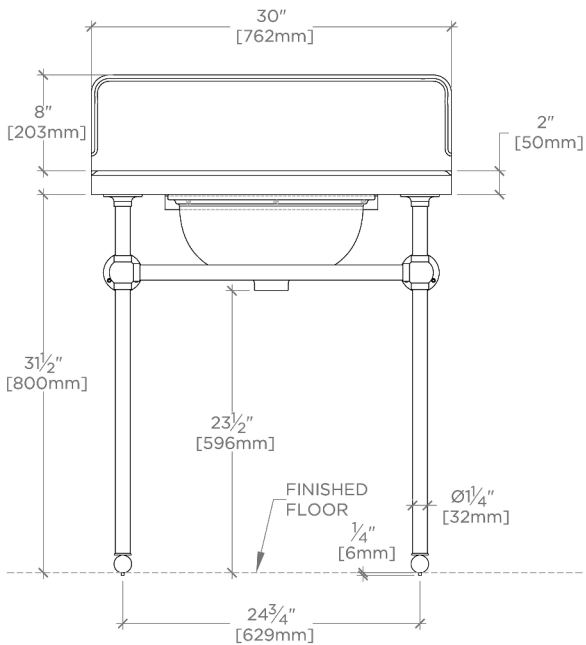

Universal

UNWS28

Universal Lavabo en métal rond à quatre pieds 167 cm x 51 cm x 80 cm

SHOWN IN UNIVERSAL LAVABO EN MÉTAL ROND À QUATRE PIEDS 167 CM X 51 CM X 80 CM | UNWS28

TECHNICAL DETAILS

Matériau du rail horizontal: Métal
 Type d'installation: Autoportant
 Matériau du pied: Métal
 Nombre de pieds: Quatre
 Forme du rebord extérieur: Rectangulaire
 Matériau principal: 20 SWG Laiton
 Application suggérée: Bain
 Méthode de fixation par le haut: Le plateau est fixé au lavabo par 3 vis sur le rebord supérieur de chaque pied, en veillant à utiliser les ancrages prévus à cet effet.

Le plan de travail et l'évier sont vendus séparément du lavabo. Options personnalisées disponibles.

CERTIFICATIONS

Général
PRODUCT (NOTES)

WATERWORKS

Universal

UNWS28

Universal Lavabo en métal rond à quatre pieds 167 cm x
51 cm x 80 cm

TOP VIEW

SCALE: 3/4"=1'-0"

FRONT VIEW

SCALE: 3/4"=1'-0"

SIDE VIEW

SCALE: 3/4"=1'-0"