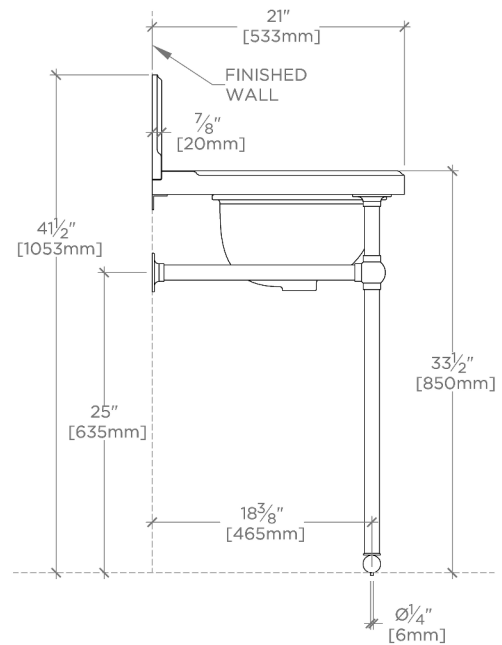

Universal

UNWS28

Universal Lavabo en métal rond à quatre pieds 167 cm x 51 cm x 80 cm

SHOWN IN UNIVERSAL LAVABO EN MÉTAL ROND À QUATRE PIEDS 167 CM X 51 CM X 80 CM | UNWS28

TECHNICAL DETAILS

Matériau du rail horizontal: Métal
 Type d'installation: Autoportant
 Matériau du pied: Métal
 Nombre de pieds: Quatre
 Forme du rebord extérieur: Rectangulaire
 Matériau principal: 20 SWG Laiton
 Application suggérée: Bain
 Méthode de fixation par le haut: Le plateau est fixé au lavabo par 3 vis sur le rebord supérieur de chaque pied, en veillant à utiliser les ancrages prévus à cet effet.

Le plan de travail et l'évier sont vendus séparément du lavabo. Options personnalisées disponibles.

CERTIFICATIONS

Général
PRODUCT (NOTES)

WATERWORKS

Universal

UNWS28

Universal Lavabo en métal rond à quatre pieds 167 cm x
51 cm x 80 cm

TOP VIEW

SCALE: 3/4"=1'-0"

FRONT VIEW

SCALE: 3/4"=1'-0"

SIDE VIEW

SCALE: 3/4"=1'-0"