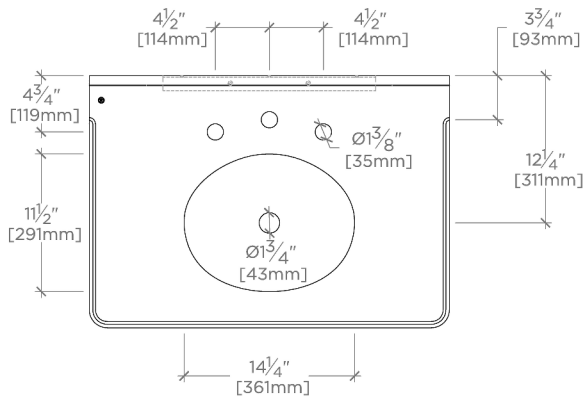

Universal

UNWS28

Universal Lavabo en métal rond à quatre pieds 167 cm x 51 cm x 80 cm

SHOWN IN UNIVERSAL LAVABO EN MÉTAL ROND À QUATRE PIEDS 167 CM X 51 CM X 80 CM | UNWS28

TECHNICAL DETAILS

Matériau du rail horizontal: Métal
 Type d'installation: Autoportant
 Matériau du pied: Métal
 Nombre de pieds: Quatre
 Forme du rebord extérieur: Rectangulaire
 Matériau principal: 20 SWG Laiton
 Application suggérée: Bain
 Méthode de fixation par le haut: Le plateau est fixé au lavabo par 3 vis sur le rebord supérieur de chaque pied, en veillant à utiliser les ancrages prévus à cet effet.

Le plan de travail et l'évier sont vendus séparément du lavabo. Options personnalisées disponibles.

CERTIFICATIONS

Général
PRODUCT (NOTES)

WATERWORKS

Universal

UNWS28

Universal Lavabo en métal rond à quatre pieds 167 cm x
51 cm x 80 cm

TOP VIEW

SCALE: 3/4"=1'-0"

FRONT VIEW

SCALE: 3/4"=1'-0"

SIDE VIEW

SCALE: 3/4"=1'-0"