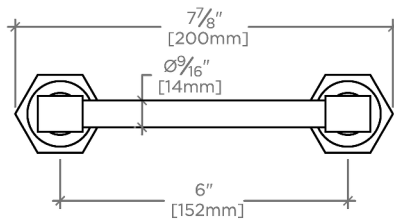

Henry

HNHW15

Henry Tirette de 38 cm pour appareils ménagers

SHOWN IN HENRY TIRETTE DE 38 CM POUR APPAREILS MÉNAGERS | HNHW15

TECHNICAL DETAILS

Quincaillerie matériau principal: Laiton massif
Forme de la quincaillerie: Tirette
Matériau principal: Laiton

CODES & STANDARDS

PRODUCT FEATURES

Laiton massif

Fabriqué au Portugal

Comprend 2 vis à tête cylindrique M4 de 25 mm et 2 vis à tête cylindrique M4 de 38 mm.

CERTIFICATIONS

PRODUCT (NOTES)

Henry

HNHW15

Henry Tirette de 38 cm pour appareils ménagers

TOP VIEW SCALE: 3"=1'-0"

FRONT VIEW SCALE: 3"=1'-0"

SIDE VIEW SCALE: 3"=1'-0"