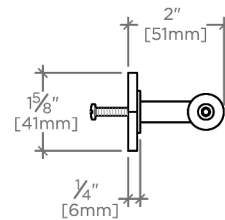

Henry

HNHW15

Henry Tirette de 38 cm pour appareils ménagers

SHOWN IN HENRY TIRETTE DE 38 CM POUR APPAREILS MÉNAGERS | HNHW15

TECHNICAL DETAILS

Quincaillerie matériau principal: Laiton massif
Forme de la quincaillerie: Tirette
Matériau principal: Laiton

CODES & STANDARDS

PRODUCT FEATURES

Laiton massif

Fabriqué au Portugal

Comprend 2 vis à tête cylindrique M4 de 25 mm et 2 vis à tête cylindrique M4 de 38 mm.

CERTIFICATIONS

PRODUCT (NOTES)

Henry

HNHW15

Henry Tirette de 38 cm pour appareils ménagers

TOP VIEW SCALE: 3"=1'-0"

FRONT VIEW SCALE: 3"=1'-0"

SIDE VIEW SCALE: 3"=1'-0"