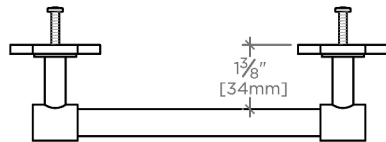

CODES & STANDARDS

PRODUCT FEATURES

Laiton massif

Fabriqué au Portugal

Comprend 2 vis à tête cylindrique M4 de 25 mm et 2 vis à tête cylindrique M4 de 38 mm.

CERTIFICATIONS

PRODUCT (NOTES)

Henry

HNHW15

Henry Tirette de 38 cm pour appareils ménagers

TOP VIEW SCALE: 3"=1'-0"

FRONT VIEW SCALE: 3"=1'-0"

SIDE VIEW SCALE: 3"=1'-0"