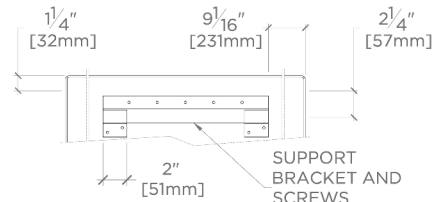

R.W. Atlas

RWMR02

R.W. Atlas Miroir fixe rectangulaire en métal à fixer au mur - horizontal 51 cm x 81 cm x 35 mm

SHOWN IN R.W. ATLAS MIROIR FIXE RECTANGULAIRE EN MÉTAL À FIXER AU MUR - HORIZONTAL 51 CM X 81 CM X 35 MM | RWMR02

PRODUCT (NOTES)

WATERWORKS

R.W. Atlas

RWMR02

R.W. Atlas Miroir fixe rectangulaire en métal à fixer au mur - horizontal 51 cm x 81 cm x 35 mm

TOP VIEW

SCALE: 1"=1'-0"

BACK VIEW - NOT TO SCALE

SUPPORT BRACKET AND SCREWS PROVIDED

FRONT VIEW

SCALE: 1"=1'-0"

SIDE VIEW

SCALE: 1"=1'-0"