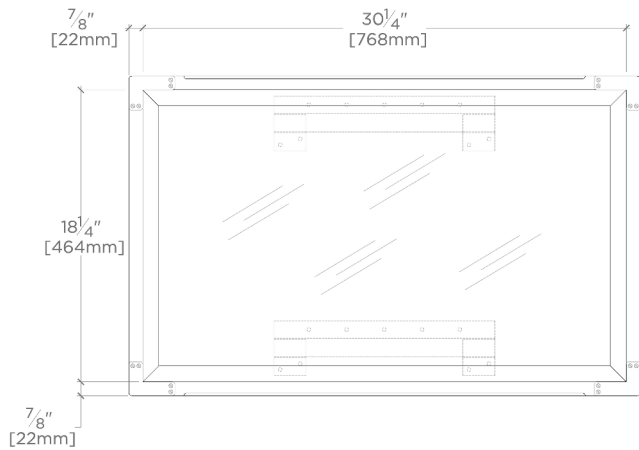

R.W. Atlas

RWMR02

R.W. Atlas Miroir fixe rectangulaire en métal à fixer au mur - horizontal 51 cm x 81 cm x 35 mm

SHOWN IN R.W. ATLAS MIROIR FIXE RECTANGULAIRE EN MÉTAL À FIXER AU MUR - HORIZONTAL 51 CM X 81 CM X 35 MM | RWMR02

PRODUCT (NOTES)

WATERWORKS

R.W. Atlas

RWMR02

R.W. Atlas Miroir fixe rectangulaire en métal à fixer au mur - horizontal 51 cm x 81 cm x 35 mm

TOP VIEW

SCALE: 1"=1'-0"

BACK VIEW - NOT TO SCALE

SUPPORT BRACKET AND SCREWS PROVIDED

FRONT VIEW

SCALE: 1"=1'-0"

SIDE VIEW

SCALE: 1"=1'-0"