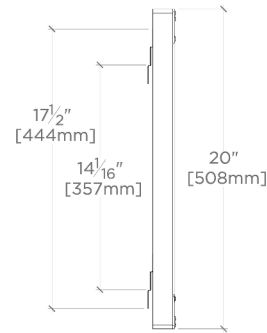

R.W. Atlas

RWMR02

R.W. Atlas Miroir fixe rectangulaire en métal à fixer au mur - horizontal 51 cm x 81 cm x 35 mm

SHOWN IN R.W. ATLAS MIROIR FIXE RECTANGULAIRE EN MÉTAL À FIXER AU MUR - HORIZONTAL 51 CM X 81 CM X 35 MM | RWMR02

PRODUCT (NOTES)

WATERWORKS

R.W. Atlas

RWMR02

R.W. Atlas Miroir fixe rectangulaire en métal à fixer au mur - horizontal 51 cm x 81 cm x 35 mm

TOP VIEW

SCALE: 1"=1'-0"

BACK VIEW - NOT TO SCALE

SUPPORT BRACKET AND SCREWS PROVIDED

FRONT VIEW

SCALE: 1"=1'-0"

SIDE VIEW

SCALE: 1"=1'-0"