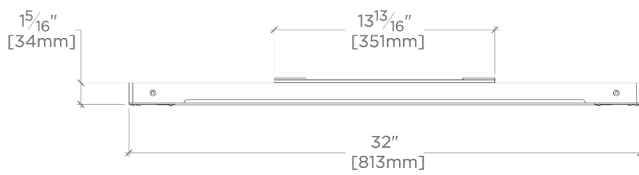

R.W. Atlas

RWMR02

R.W. Atlas Miroir fixe rectangulaire en métal à fixer au mur - horizontal 51 cm x 81 cm x 35 mm

SHOWN IN R.W. ATLAS MIROIR FIXE RECTANGULAIRE EN MÉTAL À FIXER AU MUR - HORIZONTAL 51 CM X 81 CM X 35 MM | RWMR02

CODES & STANDARDS

PRODUCT FEATURES

Ce miroir d'inspiration industrielle est doté d'équerres en "L" apparentes fixées à l'aide de vis à tête fendue, d'un verre biseauté et de bords chanfreinés.

CERTIFICATIONS

PRODUCT (NOTES)

WATERWORKS

R.W. Atlas

RWMR02

R.W. Atlas Miroir fixe rectangulaire en métal à fixer au mur - horizontal 51 cm x 81 cm x 35 mm

TOP VIEW

SCALE: 1"=1'-0"

BACK VIEW - NOT TO SCALE

SUPPORT BRACKET AND SCREWS PROVIDED

FRONT VIEW

SCALE: 1"=1'-0"

SIDE VIEW

SCALE: 1"=1'-0"