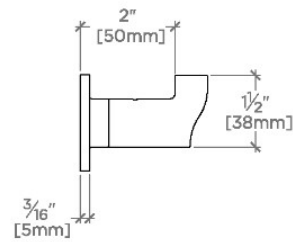

NRH01S

Finot Slope Single Hook

TOP VIEW SCALE: 3"=1'-0"

FRONT VIEW SCALE: 3"=1'-0"

SIDE VIEW SCALE: 3"=1'-0"