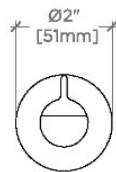

NRH01S

Finot Slope Single Hook

TOP VIEW SCALE: 3"=1'-0"

FRONT VIEW SCALE: 3"=1'-0"

SIDE VIEW SCALE: 3"=1'-0"