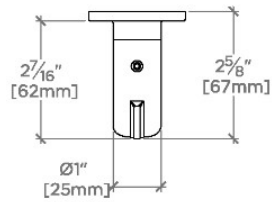

NRH01S

Finot Slope Single Hook

TOP VIEW SCALE: 3"=1'-0"

FRONT VIEW SCALE: 3"=1'-0"

SIDE VIEW SCALE: 3"=1'-0"