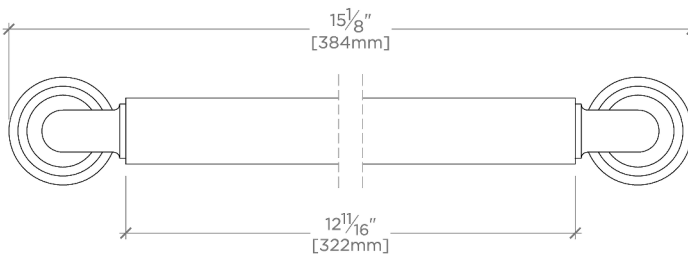

## Aero

AEHW15

Aero Tirette de 36 cm pour appareils ménagers

TOP VIEW

SCALE: 6"=1'-0"

FRONT VIEW

SCALE: 6"=1'-0"

SIDE VIEW

SCALE: 6"=1'-0"