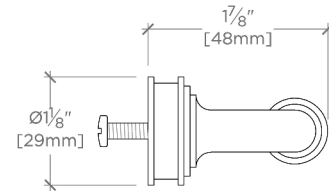

## Aero

AEHW15

Aero Tirette de 36 cm pour appareils ménagers

TOP VIEW

SCALE: 6"=1'-0"

FRONT VIEW

SCALE: 6"=1'-0"

SIDE VIEW

SCALE: 6"=1'-0"