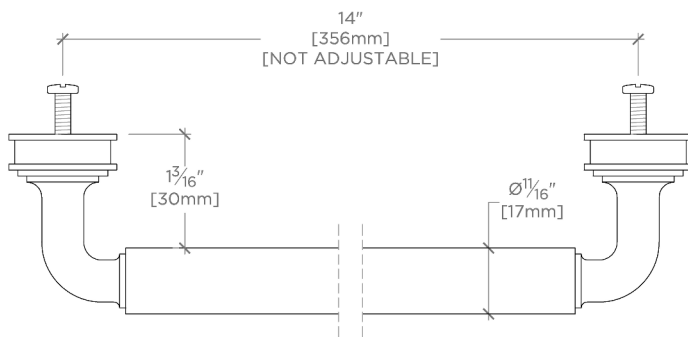

## Aero

AEHW15

Aero Tirette de 36 cm pour appareils ménagers

TOP VIEW

SCALE: 6"=1'-0"

FRONT VIEW

SCALE: 6"=1'-0"

SIDE VIEW