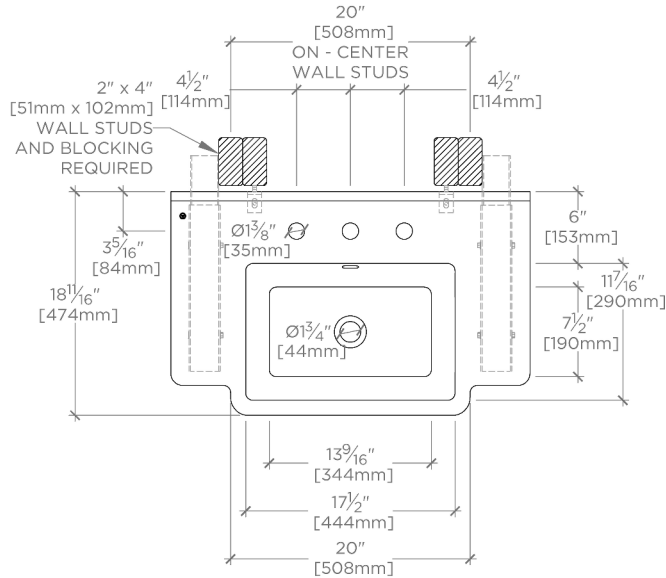

## Marbella

MBCP15

Marbella Lavabo en marbre encastré 76 cm x 48 cm x 15 cm  
avec dossier de 76 cm x 20 cm x 19 mm et socle  
rectangulaire arrondi 38 cm x 23 cm x 69 cm

SHOWN IN MARBELLA LAVABO EN MARBRE ENCASTRÉ 76 CM X 48 CM X 15 CM AVEC DOSSERET DE 76 CM X 20 CM X 19 MM ET  
SOCLE RECTANGULAIRE ARRONDI 38 CM X 23 CM X 69 CM | MBCP15

## MBCP15

Marbella Lavabo en marbre encastré 76 cm x 48 cm x 15 cm  
avec dossier de 76 cm x 20 cm x 19 mm et socle  
rectangulaire arrondi 38 cm x 23 cm x 69 cm

TOP VIEW

SCALE:  $\frac{3}{4}$ "=1'-0"

FRONT VIEW