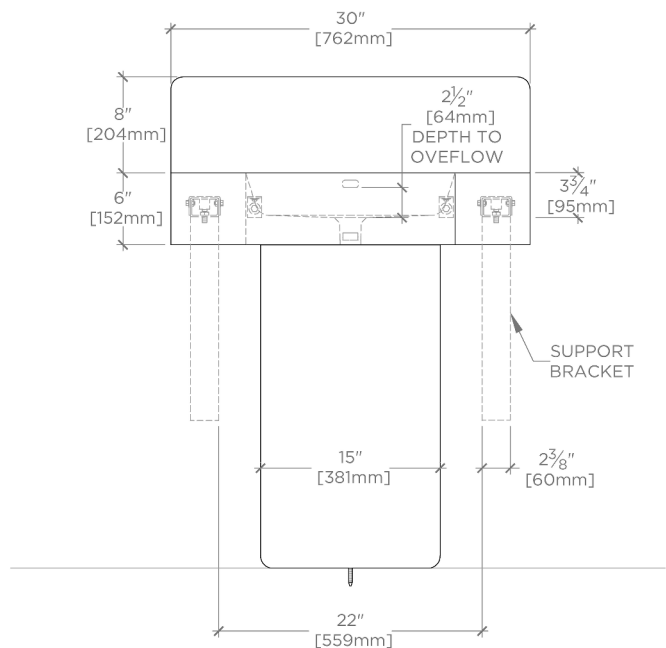

## MBCP15

Marbella Lavabo en marbre encastré 76 cm x 48 cm x 15 cm  
avec dossier de 76 cm x 20 cm x 19 mm et socle  
rectangulaire arrondi 38 cm x 23 cm x 69 cm

TOP VIEW

SCALE:  $\frac{3}{4}$ "=1'-0"

FRONT VIEW