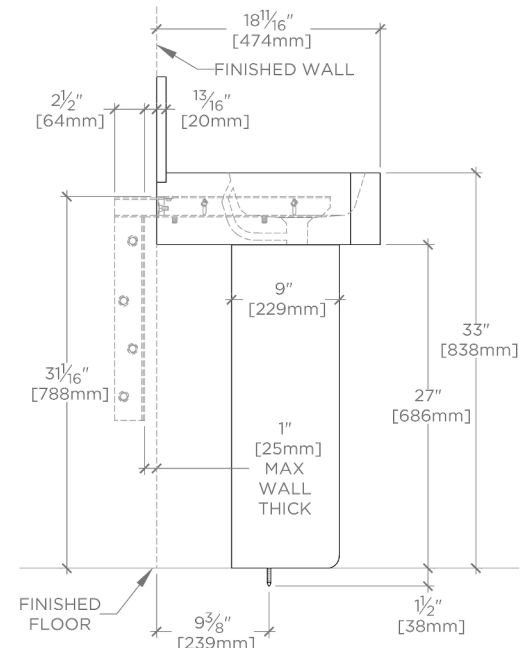

SIDE VIEW

SCALE: $\frac{3}{4}$ "=1'-0"