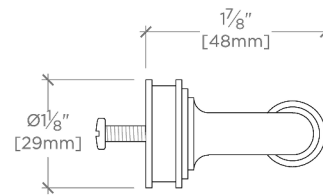

## Aero

AEHW04

Aero Tirette de 10 cm

TOP VIEW

SCALE: 6"=1'-0"

FRONT VIEW

SCALE: 6"=1'-0"

SIDE VIEW

SCALE: 6"=1'-0"