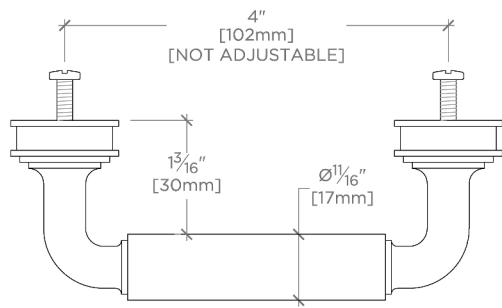

## Aero

AEHW04

Aero Tirette de 10 cm

TOP VIEW

SCALE: 6"=1'-0"

FRONT VIEW

SCALE: 6"=1'-0"

SIDE VIEW

SCALE: 6"=1'-0"