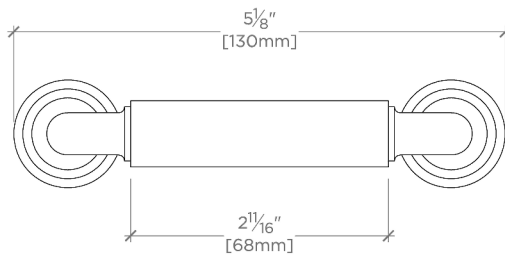

## Aero

AEHW04

Aero Tirette de 10 cm

TOP VIEW

SCALE: 6"=1'-0"

FRONT VIEW

SCALE: 6"=1'-0"

SIDE VIEW

SCALE: 6"=1'-0"