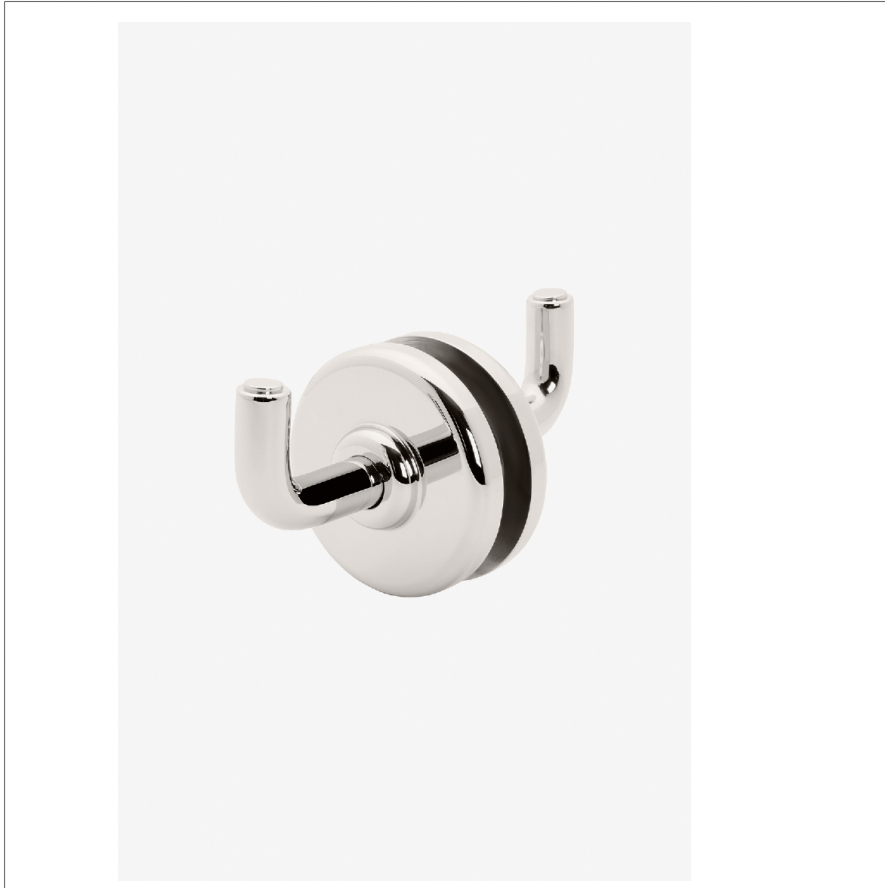

Ludlow

LD15G2

Ludlow Volta Crochet double face monté sur verre

SHOWN IN LUDLOW VOLTA CROCHET DOUBLE FACE MONTÉ SUR VERRE | LD15G2

TECHNICAL DETAILS

INSPIRATION

Avec une vision modernisée du design industriel américain, nous proposons deux styles distincts, tous deux sobres, polyvalents et typiquement Waterworks. Choisissez entre l'original Ludlow, à plaque carrée et vis apparentes, ou Ludlow Volta, avec sa rosace ronde pour une esthétique plus douce et transitionnelle.

CODES & STANDARDS

PRODUCT FEATURES

Toutes les pièces de fixation sont incluses

Construction en laiton massif

Peut s'adapter à des épaisseurs de verre comprises entre 6 mm et 19 mm

Disponible en chrome, nickel et laiton.

CERTIFICATIONS

PRODUCT (NOTES)

Ludlow

LD15G2

Ludlow Volta Crochet double face monté sur verre

† THIS PRODUCT CAN BE INSTALLED ON GLASS THAT IS
1/4" [6mm], 3/8" [10mm], 1/2" [13mm], OR 3/4" [19mm].