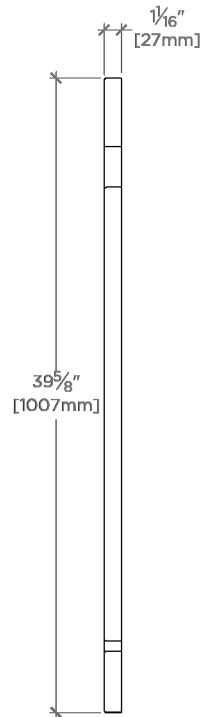

Rafael

RFMR01

Rafael Miroir mural de grande taille 101 cm x 50 cm x 27 mm

SHOWN IN RAFAEL MIROIR MURAL DE GRANDE TAILLE 101 CM X 50 CM X 27 MM | RFMR01

TECHNICAL DETAILS

INSPIRATION

La collection Rafael, avec ses courbes fluides et sa structure en laiton délicate, célèbre l'artisanat italien à travers un design à la fois décoratif et minimaliste, apportant une touche de raffinement subtil à chaque espace.

CODES & STANDARDS

PRODUCT FEATURES

Conçu par et exclusif à Waterworks

Fabriqué en Italie

Cadre en laiton

Montage vertical

CERTIFICATIONS

PRODUCT (NOTES)

Rafael

RFMR01

Rafael Miroir mural de grande taille 101 cm x 50 cm x 27 mm

TOP VIEW

SCALE: 1"=1'-0"

FRONT VIEW

SCALE: 1"=1'-0"

SIDE VIEW

SCALE: 1"=1'-0"