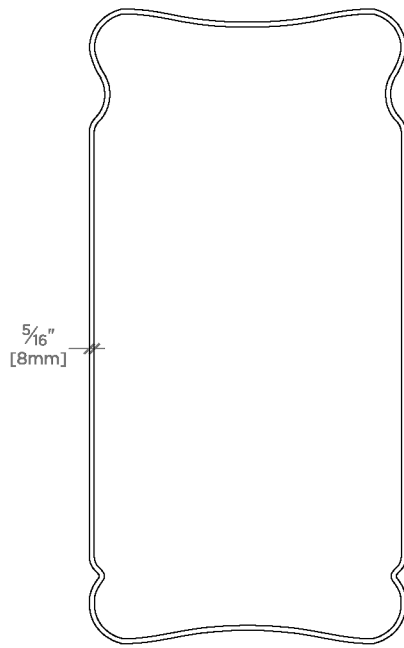

Rafael

RFMR01

Rafael Miroir mural de grande taille 101 cm x 50 cm x 27 mm

SHOWN IN RAFAEL MIROIR MURAL DE GRANDE TAILLE 101 CM X 50 CM X 27 MM | RFMR01

TECHNICAL DETAILS

INSPIRATION

La collection Rafael, avec ses courbes fluides et sa structure en laiton délicate, célèbre l'artisanat italien à travers un design à la fois décoratif et minimaliste, apportant une touche de raffinement subtil à chaque espace.

Rafael

RFMR01

Rafael Miroir mural de grande taille 101 cm x 50 cm x 27 mm

TOP VIEW

SCALE: 1"=1'-0"

FRONT VIEW

SCALE: 1"=1'-0"

SIDE VIEW

SCALE: 1"=1'-0"