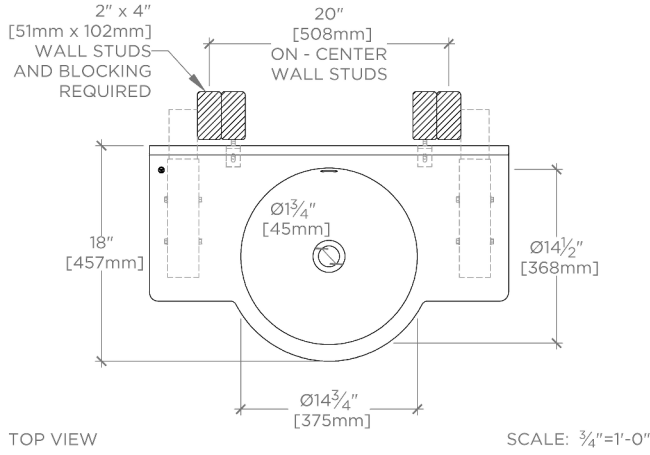

## Doria

DOCP24

Doria Lavabo mural en marbre 76 cm x 46 cm x 15 cm avec  
 dossier 76 cm x 20 cm x 19 mm et piédestal conique 30 cm  
 x 22 cm x 69 cm

REQUIRED MOUNTING HARDWARE (SOLD SEPARATELY)

STYLE: 106802