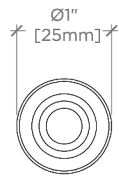

CODES & STANDARDS

PRODUCT FEATURES

Laiton massif

Usiné et poli à la main

Fabriqué au Portugal

Comprend 1 x vis à tête cylindrique M4 de 3 m et 1 x vis à tête cylindrique M4 de 38 mm

CERTIFICATIONS

PRODUCT (NOTES)

Aero

AEHW01

Aero Bouton sur tige de 25 mm

TOP VIEW SCALE: 6"=1'-0"

FRONT VIEW SCALE: 6"=1'-0"

SIDE VIEW SCALE: 6"=1'-0"