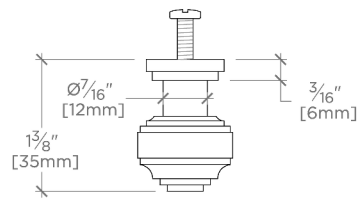

CODES & STANDARDS

PRODUCT FEATURES

Laiton massif

Usiné et poli à la main

Fabriqué au Portugal

Comprend 1 x vis à tête cylindrique M4 de 3 m et 1 x vis à tête cylindrique M4 de 38 mm

CERTIFICATIONS

PRODUCT (NOTES)

Aero

AEHW01

Aero Bouton sur tige de 25 mm

TOP VIEW SCALE: 6"=1'-0"

FRONT VIEW SCALE: 6"=1'-0"

SIDE VIEW SCALE: 6"=1'-0"