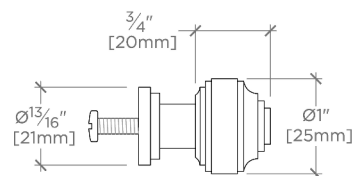

CODES & STANDARDS

PRODUCT FEATURES

Laiton massif

Usiné et poli à la main

Fabriqué au Portugal

Comprend 1 x vis à tête cylindrique M4 de 3 m et 1 x vis à tête cylindrique M4 de 38 mm

CERTIFICATIONS

PRODUCT (NOTES)

Aero

AEHW01

Aero Bouton sur tige de 25 mm

TOP VIEW SCALE: 6"=1'-0"

FRONT VIEW SCALE: 6"=1'-0"

SIDE VIEW SCALE: 6"=1'-0"