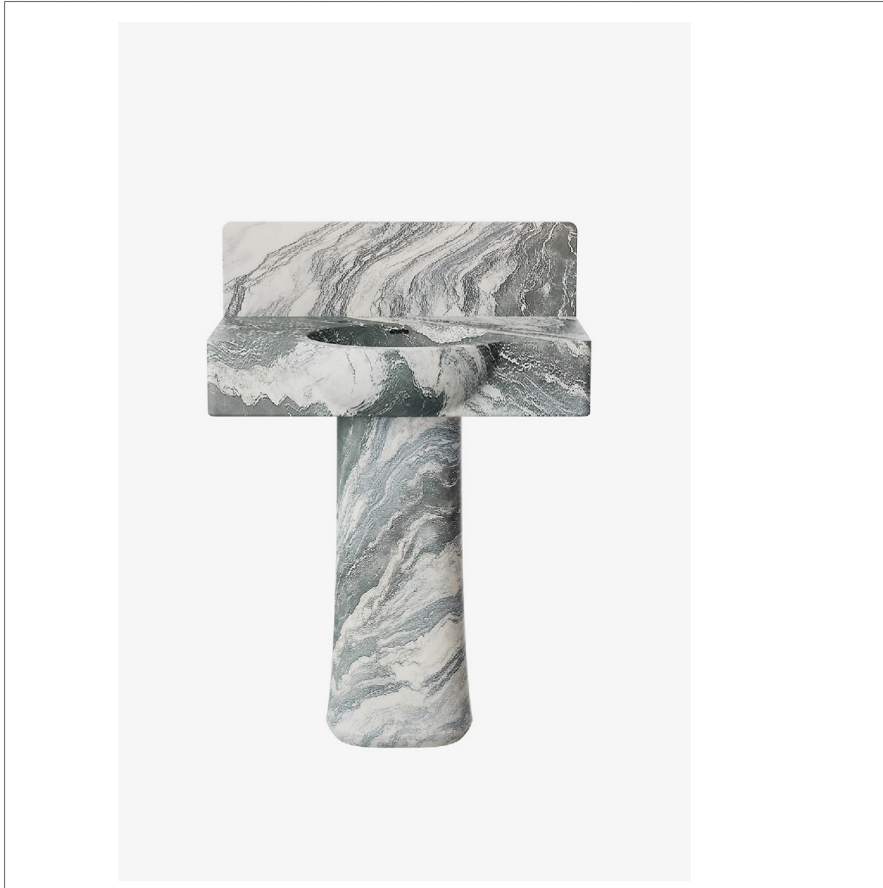

Doria

DOCP18

Doria Lavabo en marbre encastré 76 cm x 55 cm x 15 cm
avec dossier 76 cm x 20 cm x 19 mm et piédestal conique
30 cm x 22 cm x 69 cm

SHOWN IN DORIA LAVABO EN MARBRE ENCASTRÉ 76 CM X 55 CM X 15 CM AVEC DOSSIER 76 CM X 20 CM X 19 MM ET PIÉDESTAL CONIQUE 30 CM X 22 CM X 69 CM | DOCP18

INSPIRATION

Issue d'un marbre italien sélectionné à la main et travaillé en un seul bloc, la collection Doria révèle une sophistication durable à travers ses lignes fluides et sa silhouette sculpturale. Les angles délicatement arrondis apportent une douceur subtile au design, tandis que le dossier intégré de 9 pouces confère élégance et relief à l'ensemble.

PRODUCT FEATURES

Conçu par et exclusif à Waterworks

Provenance et fabrication Italie

Taillé dans un bloc de pierre massif. Poids de l'article emballé : 166,5 kg

Prédécoupé pour robinet et poignées montés sur la plage