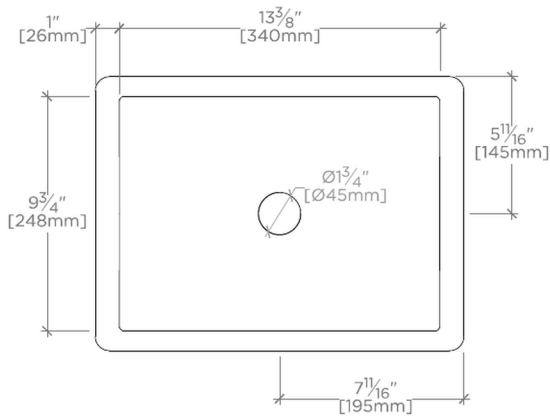

## Normandy

NOLV57

Normandy Lavabo rectangulaire en cuivre martelé à poser ou sous plan 39 cm x 29 cm x 13 cm

SHOWN IN NORMANDY LAVABO RECTANGULAIRE EN CUIVRE MARTELÉ À POSER OU SOUS PLAN 39 CM X 29 CM X 13 CM | NOLV57

### TECHNICAL DETAILS

Forme de la cuvette: Rectangulaire  
Style de vidage: Bonde centrale  
Type d'installation: À encastrer ou sous plan  
Forme du rebord extérieur: Rectangulaire  
Matériau principal: Cuivre martelé  
Application suggérée: Bain

## Normandy

NOLV57

Normandy Lavabo rectangulaire en cuivre martelé à poser  
ou sous plan 39 cm x 29 cm x 13 cm

TOP VIEW SCALE: 1/2"=1'-0"

FRONT VIEW SCALE: 1/2"=1'-0"

SIDE VIEW SCALE: 1/2"=1'-0"