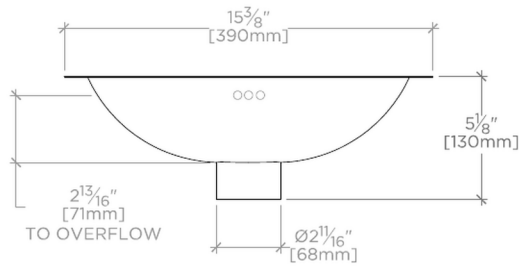

### TECHNICAL DETAILS

Forme de la cuvette: Rectangulaire  
Style de vidage: Bonde centrale  
Type d'installation: À encastrer ou sous plan  
Forme du rebord extérieur: Rectangulaire  
Matériau principal: Cuivre martelé  
Application suggérée: Bain

## Normandy

NOLV57

Normandy Lavabo rectangulaire en cuivre martelé à poser  
ou sous plan 39 cm x 29 cm x 13 cm

TOP VIEW SCALE: 1/2"=1'-0"

FRONT VIEW SCALE: 1/2"=1'-0"

SIDE VIEW SCALE: 1/2"=1'-0"