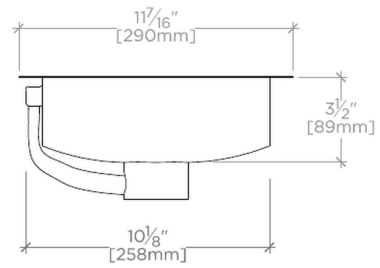

## Normandy

NOLV57

Normandy Lavabo rectangulaire en cuivre martelé à poser ou sous plan 39 cm x 29 cm x 13 cm

SHOWN IN NORMANDY LAVABO RECTANGULAIRE EN CUIVRE MARTELÉ À POSER OU SOUS PLAN 39 CM X 29 CM X 13 CM | NOLV57

### TECHNICAL DETAILS

Forme de la cuvette: Rectangulaire  
Style de vidage: Bonde centrale  
Type d'installation: À encastrer ou sous plan  
Forme du rebord extérieur: Rectangulaire  
Matériau principal: Cuivre martelé  
Application suggérée: Bain

## Normandy

NOLV57

Normandy Lavabo rectangulaire en cuivre martelé à poser  
ou sous plan 39 cm x 29 cm x 13 cm

TOP VIEW SCALE: 1/2"=1'-0"

FRONT VIEW SCALE: 1/2"=1'-0"

SIDE VIEW SCALE: 1/2"=1'-0"