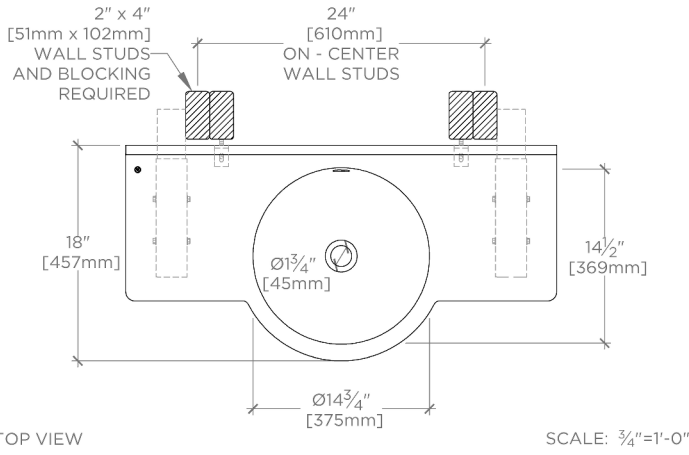

PRODUCT FEATURES

Conçu par et exclusif à Waterworks

Provenance et fabrication Italie

Taillé dans un bloc de pierre massif. Poids de l'article emballé : 145,7 kg

Dosseret conçu pour le robinet et les poignées montés au mur

Comporte un trop-plein intégré

TECHNICAL DETAILS

Style de vidage: Bonde centrale

CODES & STANDARDS

CERTIFICATIONS

PRODUCT (NOTES)

WATERWORKS

Doria

DOCP12

Doria Lavabo mural en marbre 91 cm x 46 cm x 15 cm avec
 dossier 76 cm x 20 cm x 19 mm et piédestal conique 36 cm
 x 22 cm x 69 cm

REQUIRED MOUNTING HARDWARE (SOLD SEPARATELY)

STYLE: 106802

DESCRIPTION: UNIVERSAL PAIR (L/R) 14" STAINLESS STEEL ADJUSTABLE CONCEALED SUPPORT BRACKETS, WALL SUPPORT BRACKETS AND HARDWARE FOR WALL MOUNTED STONE SINK.