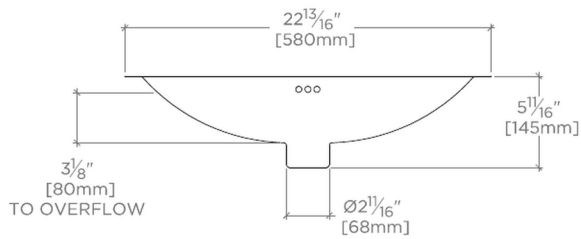

Normandy

NOLV52

Normandy Lavabo rectangulaire en cuivre martelé à poser ou sous plan 58 cm x 37 cm x 14 cm

SHOWN IN NORMANDY LAVABO RECTANGULAIRE EN CUIVRE MARTELÉ À POSER OU SOUS PLAN 58 CM X 37 CM X 14 CM | NOLV52

TECHNICAL DETAILS

Forme de la cuvette: Rectangulaire
Style de vidage: Bonde centrale
Type d'installation: À encastrer ou sous plan
Forme du rebord extérieur: Rectangulaire
Matériau principal: Cuivre martelé
Application suggérée: Bain

Convient aux salles de bains principales et aux salles d'eau.

CERTIFICATIONS

Général
PRODUCT (NOTES)

Normandy

NOLV52

Normandy Lavabo rectangulaire en cuivre martelé à poser
ou sous plan 58 cm x 37 cm x 14 cm

TOP VIEW

SCALE: 1"=1'-0"

FRONT VIEW

SCALE: 1"=1'-0"

SIDE VIEW

SCALE: 1"=1'-0"