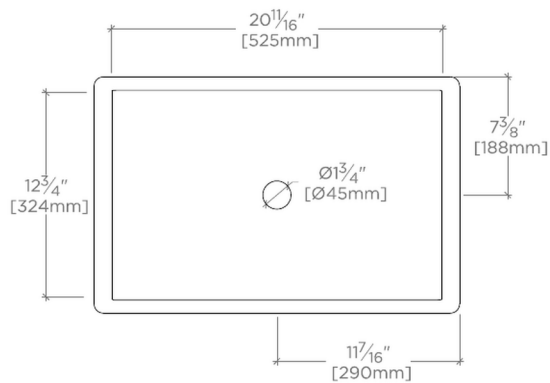

Normandy

NOLV52

Normandy Lavabo rectangulaire en cuivre martelé à poser ou sous plan 58 cm x 37 cm x 14 cm

SHOWN IN NORMANDY LAVABO RECTANGULAIRE EN CUIVRE MARTELÉ À POSER OU SOUS PLAN 58 CM X 37 CM X 14 CM | NOLV52

TECHNICAL DETAILS

Forme de la cuvette: Rectangulaire
Style de vidage: Bonde centrale
Type d'installation: À encastrer ou sous plan
Forme du rebord extérieur: Rectangulaire
Matériau principal: Cuivre martelé
Application suggérée: Bain

Convient aux salles de bains principales et aux salles d'eau.

CERTIFICATIONS

Général
PRODUCT (NOTES)

Normandy

NOLV52

Normandy Lavabo rectangulaire en cuivre martelé à poser
ou sous plan 58 cm x 37 cm x 14 cm

TOP VIEW

SCALE: 1"=1'-0"

FRONT VIEW

SCALE: 1"=1'-0"

SIDE VIEW

SCALE: 1"=1'-0"