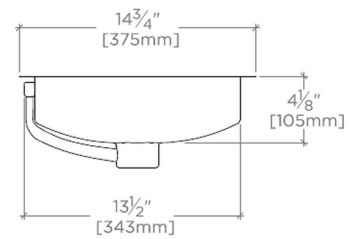

Normandy

NOLV52

Normandy Lavabo rectangulaire en cuivre martelé à poser ou sous plan 58 cm x 37 cm x 14 cm

SHOWN IN NORMANDY LAVABO RECTANGULAIRE EN CUIVRE MARTELÉ À POSER OU SOUS PLAN 58 CM X 37 CM X 14 CM | NOLV52

TECHNICAL DETAILS

Forme de la cuvette: Rectangulaire
Style de vidage: Bonde centrale
Type d'installation: À encastrer ou sous plan
Forme du rebord extérieur: Rectangulaire
Matériau principal: Cuivre martelé
Application suggérée: Bain

Convient aux salles de bains principales et aux salles d'eau.

CERTIFICATIONS

Général
PRODUCT (NOTES)

Normandy

NOLV52

Normandy Lavabo rectangulaire en cuivre martelé à poser
ou sous plan 58 cm x 37 cm x 14 cm

TOP VIEW

SCALE: 1"=1'-0"

FRONT VIEW

SCALE: 1"=1'-0"

SIDE VIEW

SCALE: 1"=1'-0"