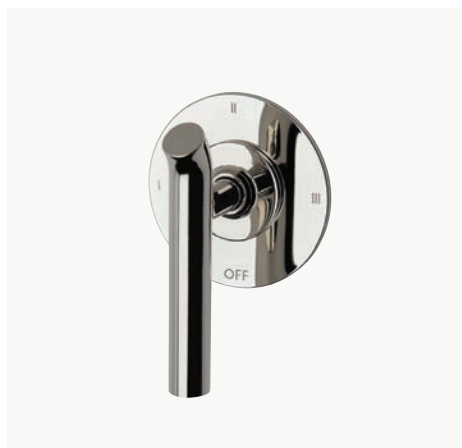

Robinet de lavabo à col de cygne avec poignées à levier droites
MODÈLE : BLS220

Robinet de lavabo à col de cygne avec poignées-bouton
MODÈLE : BLS230

Robinet de lavabo mural avec poignée à levier unique*
MODÈLE : BLS310

Habillage carré de robinet thermostatique
avec poignée à levier droite*
MODÈLE : BTH120

Bond Collection Solo

Habillage carré de robinet thermostatique avec poignée-bouton*
MODÈLE : BTH130

Habillage rond de robinet thermostatique avec poignée à levier*
MODÈLE : BTH210

Habillage rond de robinet thermostatique avec poignée à levier droite*
MODÈLE : BTH220

Habillage rond de robinet thermostatique avec poignée-bouton*
MODÈLE : BTH230

Habillage de robinet avec inverseur thermostatique à deux voies avec chiffres romains et poignée à levier*
MODÈLE : B2T110

Habillage de robinet avec inverseur thermostatique à deux voies avec chiffres romains et poignée à levier droite*
MODÈLE : B2T120

Habillage de robinet avec inverseur thermostatique à deux voies avec chiffres romains et poignée-bouton*
MODÈLE : B2T130