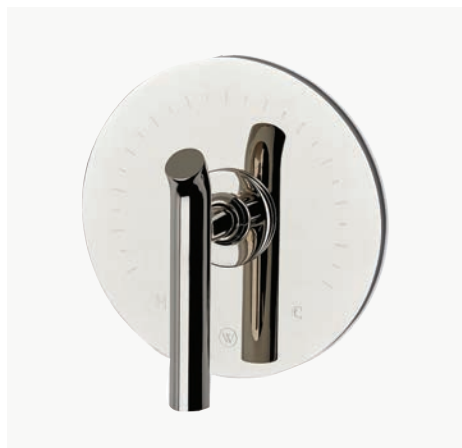

Habillage rond de robinet thermostatique avec poignée à levier*
MODÈLE : BTH210