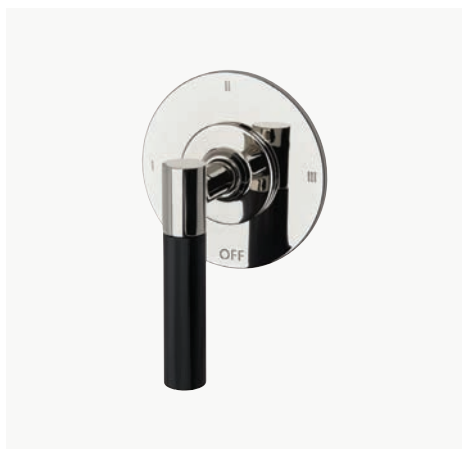

Les poignées levier Pinstripe de la collection Union sont disponibles en Noir, Blanc, Sienna, Adriatic, Aegean et Highlands

Bond Collection Union

Habillage de robinet avec inverseur thermostatique à deux voies avec chiffres romains et poignée à levier à liserés guillochés*

MODÈLE : B2T12E

Habillage de robinet avec inverseur thermostatique à deux voies avec chiffres romains et poignée-bouton à maillon guilloché*

MODÈLE : B2T15C

Habillage de robinet avec inverseur thermostatique à deux voies avec chiffres romains et poignée-bouton à motifs guillochés émaillés*

MODÈLE : B2T14D

Habillage de robinet avec inverseur thermostatique à trois voies avec chiffres romains et poignée à levier à maillon guilloché linéaire*

MODÈLE : B3T12C

Habillage de robinet avec inverseur thermostatique à trois voies avec chiffres romains et poignée à levier à lignes guillochées émaillées*