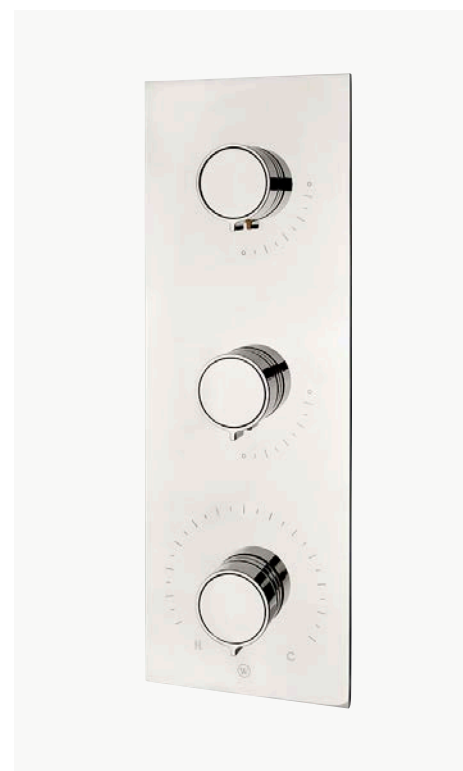

Habillage de robinet avec inverseur thermostatique à trois voies avec chiffres romains et poignée à levier*
MODÈLE : B3T110

Habillage de robinet avec inverseur thermostatique à trois voies avec chiffres romains et poignée à levier droite*
MODÈLE : B3T120

MODÈLE : B3T130

Habillage de robinet thermostatique et de contrôle de débit intégré avec poignées à bouton et poignées à levier droites*

MODÈLE : BTH320

Habillage de robinet thermostatique intégré et inverseur à deux voies avec poignées à bouton et poignées à levier droites*

MODÈLE : BTH420

Habillage de robinet thermostatique intégré et inverseur à trois voies avec poignées à bouton et poignées à levier droites*

MODÈLE : BTH520

Habillage de robinet thermostatique intégré et inverseur à deux voies avec poignées-bouton*

MODÈLE : BTH430

Habillage de robinet thermostatique intégré et à double commande de débit avec poignées-bouton*

MODÈLE : BTH630

Habillage de robinet thermostatique et de contrôle de débit intégré avec poignées-bouton*