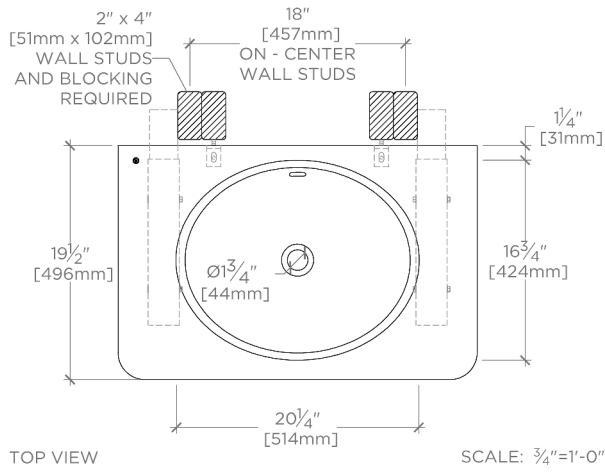

Centuria

CNCP20

Centuria Lavabo mural en marbre 76 cm x 50 cm x 15 cm et piédestal conique 30 cm x 19 cm x 67 cm

SHOWN IN CENTURIA LAVABO MURAL EN MARBRE 76 CM X 50 CM X 15 CM ET PIÉDESTAL CONIQUE 30 CM X 19 CM X 67 CM | CNCP20

CODES & STANDARDS

PRODUCT FEATURES

Conçu par et exclusif à Waterworks

Provenance et fabrication Italie

Taillé dans un bloc de pierre massif. Poids de l'article emballé : 155,6 kg

Dossier conçu pour le robinet et les poignées montés au mur

Comporte un trop-plein intégré

CERTIFICATIONS

PRODUCT (NOTES)

Centuria

CNCP20

Centuria Lavabo mural en marbre 76 cm x 50 cm x 15 cm et
piédestal conique 30 cm x 19 cm x 67 cm

REQUIRED MOUNTING HARDWARE (SOLD SEPARATELY)

STYLE: 106801

DESCRIPTION: UNIVERSAL PAIR (L/R) 18" STAINLESS STEEL ADJUSTABLE CONCEALED SUPPORT BRACKETS, WALL SUPPORT BRACKETS AND HARDWARE FOR WALL MOUNTED STONE SINK.

NOTE: THE SINK WILL BE SUPPORTED BY THE BRACKETS AND NOT THE PEDESTAL. ENSURE THE SINK IS NOT RESTING ON THE PEDESTAL TO AVOID DAMAGE.