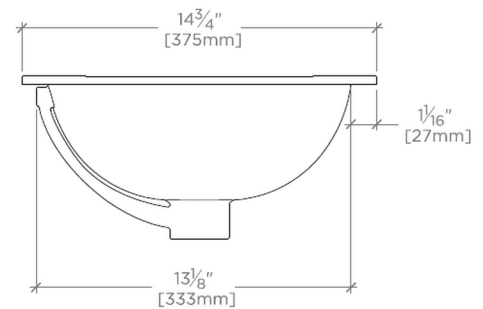

Normandy

NOLV33

Normandy Lavabo ovale en cuivre martelé à poser ou sous plan 55 cm x 37 cm x 17 cm

SHOWN IN NORMANDY LAVABO OVALE EN CUIVRE MARTELÉ À POSER OU SOUS PLAN 55 CM X 37 CM X 17 CM | NOLV33

TECHNICAL DETAILS

Convient aux salles de bains principales et aux salles d'eau.

CERTIFICATIONS

Général
PRODUCT (NOTES)

Normandy

NOLV33

Normandy Lavabo ovale en cuivre martelé à poser ou sous plan 55 cm x 37 cm x 17 cm

TOP VIEW

SCALE: 1/2"=1'-0"

FRONT VIEW

SCALE: 1/2"=1'-0"

SIDE VIEW

SCALE: 1/2"=1'-0"