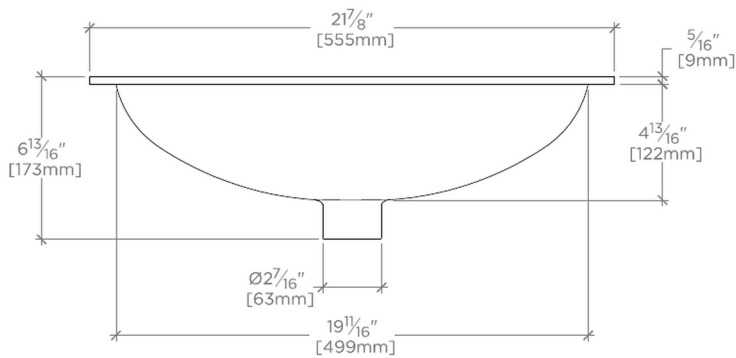

Convient aux salles de bains principales et aux salles d'eau.

CERTIFICATIONS

Général
PRODUCT (NOTES)

Normandy

NOLV33

Normandy Lavabo ovale en cuivre martelé à poser ou sous plan 55 cm x 37 cm x 17 cm

TOP VIEW

SCALE: 1/2"=1'-0"

FRONT VIEW

SCALE: 1/2"=1'-0"

SIDE VIEW

SCALE: 1/2"=1'-0"