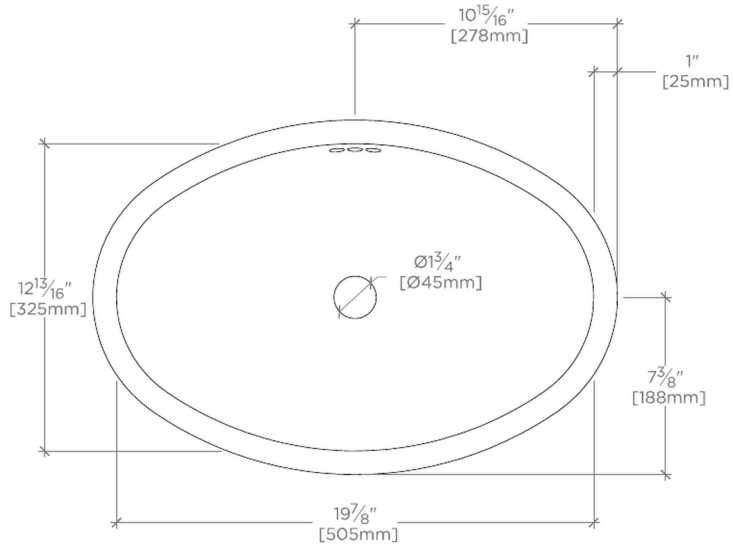

Normandy

NOLV33

Normandy Lavabo ovale en cuivre martelé à poser ou sous plan 55 cm x 37 cm x 17 cm

SHOWN IN NORMANDY LAVABO OVALE EN CUIVRE MARTELÉ À POSER OU SOUS PLAN 55 CM X 37 CM X 17 CM | NOLV33

TECHNICAL DETAILS

Convient aux salles de bains principales et aux salles d'eau.

CERTIFICATIONS

Général
PRODUCT (NOTES)

Normandy

NOLV33

Normandy Lavabo ovale en cuivre martelé à poser ou sous plan 55 cm x 37 cm x 17 cm

TOP VIEW

SCALE: 1/2"=1'-0"

FRONT VIEW

SCALE: 1/2"=1'-0"

SIDE VIEW

SCALE: 1/2"=1'-0"