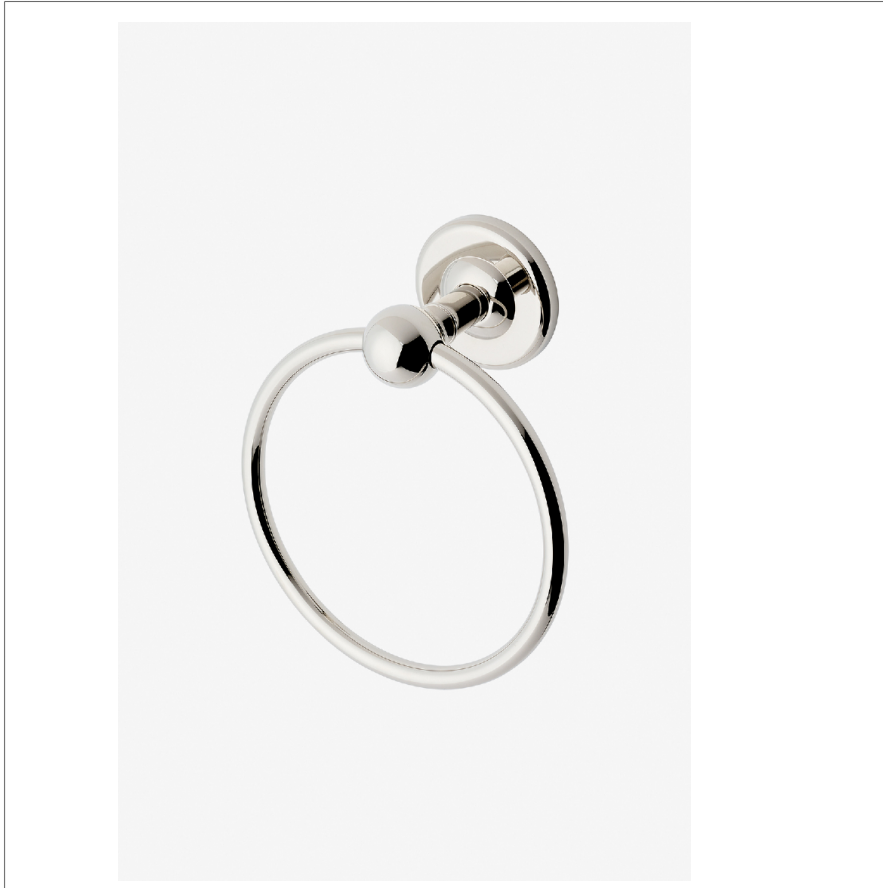

## Regulator

RGTB01

Regulator Anneau porte-serviettes de 15 cm

SHOWN IN REGULATOR ANNEAU PORTE-SERVIETTES DE 15 CM | RGTB01

### TECHNICAL DETAILS

Matériau principal: Laiton  
Application suggérée: Bain

### PRODUCT FEATURES

Construction en laiton massif

Montage mural

Disponible en nickel et en chrome

## Regulator

RGTB01

Regulator Anneau porte-serviettes de 15 cm

TOP VIEW SCALE: 3"=1'-0"

FRONT VIEW SCALE: 3"=1'-0"

SIDE VIEW SCALE: 3"=1'-0"