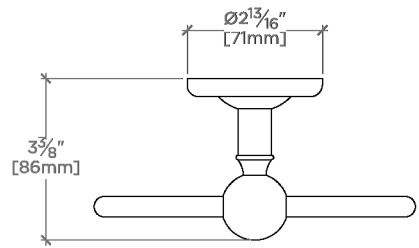

## Regulator

RGTB01

Regulator Anneau porte-serviettes de 15 cm

TOP VIEW SCALE: 3"=1'-0"

FRONT VIEW SCALE: 3"=1'-0"

SIDE VIEW SCALE: 3"=1'-0"