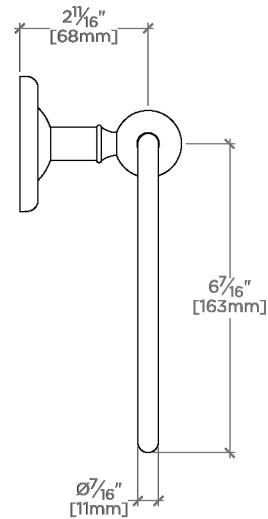

## Regulator

RGTB01

Regulator Anneau porte-serviettes de 15 cm

TOP VIEW SCALE: 3"=1'-0"

FRONT VIEW SCALE: 3"=1'-0"

SIDE VIEW SCALE: 3"=1'-0"