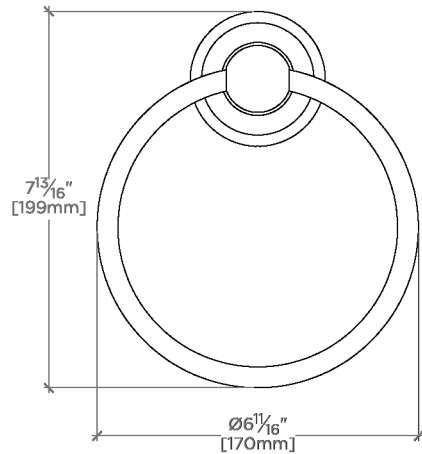

## Regulator

RGTB01

Regulator Anneau porte-serviettes de 15 cm

TOP VIEW SCALE: 3"=1'-0"

FRONT VIEW SCALE: 3"=1'-0"

SIDE VIEW SCALE: 3"=1'-0"