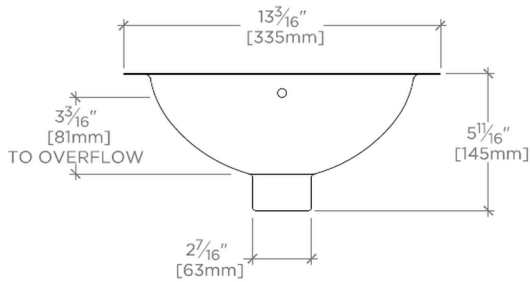

Normandy

NOLV24

Normandy Lavabo ovale en cuivre martelé à poser ou sous plan 33 cm x 27 cm x 14 cm

SHOWN IN NORMANDY LAVABO OVALE EN CUIVRE MARTELÉ À POSER OU SOUS PLAN 33 CM X 27 CM X 14 CM | NOLV24

TECHNICAL DETAILS

Convient aux salles de bains principales et aux salles d'eau.

CERTIFICATIONS

Général
PRODUCT (NOTES)

Normandy

NOLV24

Normandy Lavabo ovale en cuivre martelé à poser ou sous plan 33 cm x 27 cm x 14 cm

TOP VIEW SCALE: 1/2"=1'-0"

FRONT VIEW SCALE: 1/2"=1'-0"

SIDE VIEW SCALE: 1/2"=1'-0"