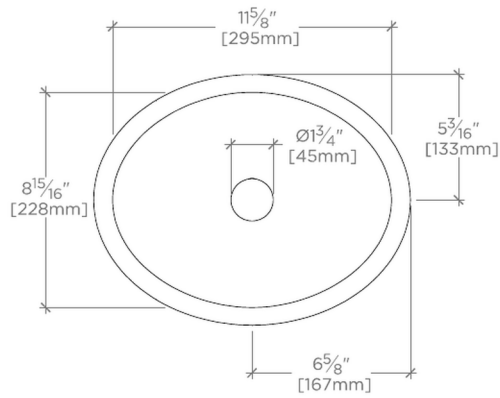

Normandy

NOLV24

Normandy Lavabo ovale en cuivre martelé à poser ou sous plan 33 cm x 27 cm x 14 cm

SHOWN IN NORMANDY LAVABO OVALE EN CUIVRE MARTELÉ À POSER OU SOUS PLAN 33 CM X 27 CM X 14 CM | NOLV24

TECHNICAL DETAILS

Convient aux salles de bains principales et aux salles d'eau.

CERTIFICATIONS

Général
PRODUCT (NOTES)

Normandy

NOLV24

Normandy Lavabo ovale en cuivre martelé à poser ou sous plan 33 cm x 27 cm x 14 cm

TOP VIEW SCALE: 1/2"=1'-0"

FRONT VIEW SCALE: 1/2"=1'-0"

SIDE VIEW SCALE: 1/2"=1'-0"