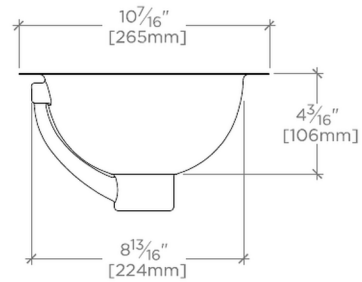

Normandy

NOLV24

Normandy Lavabo ovale en cuivre martelé à poser ou sous plan 33 cm x 27 cm x 14 cm

SHOWN IN NORMANDY LAVABO OVALE EN CUIVRE MARTELÉ À POSER OU SOUS PLAN 33 CM X 27 CM X 14 CM | NOLV24

TECHNICAL DETAILS

Convient aux salles de bains principales et aux salles d'eau.

CERTIFICATIONS

Général
PRODUCT (NOTES)

Normandy

NOLV24

Normandy Lavabo ovale en cuivre martelé à poser ou sous plan 33 cm x 27 cm x 14 cm

TOP VIEW SCALE: 1/2"=1'-0"

FRONT VIEW SCALE: 1/2"=1'-0"

SIDE VIEW SCALE: 1/2"=1'-0"