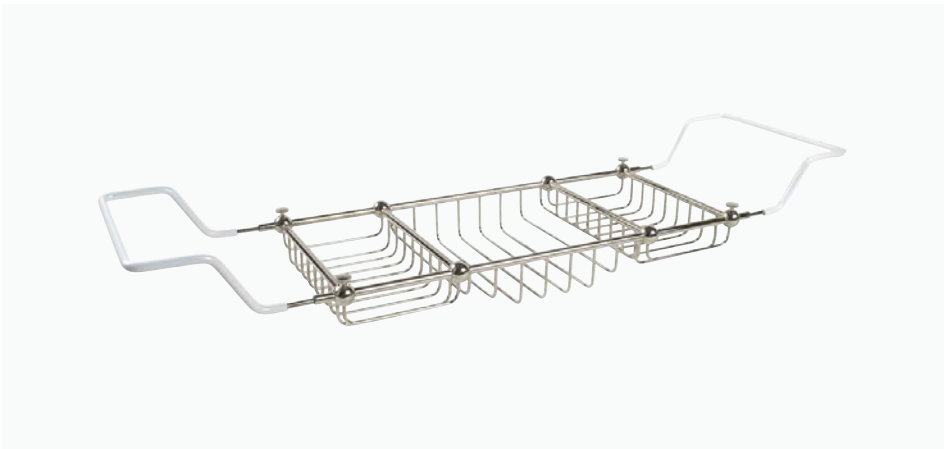

# Essentials

MOBILIER - ACCESSOIRES DE COMPTOIR ET DE BAIGNOIRE

Miroir grossissant à bras court  
autoportant 7 ¼" dia.  
**MODÈLE : EMR030**

Miroir grossissant ajustable et  
autoportant 7 ¼" dia.  
**MODÈLE : EMR068**

Porte-livre autoportant  
**MODÈLE : ECA052**

Petit support de baignoire réglable  
**MODÈLE : EBR012**

Porte-serviettes autoportant  
**MODÈLE : ETB002**

Grand support de baignoire réglable  
**MODÈLE : EBR020**