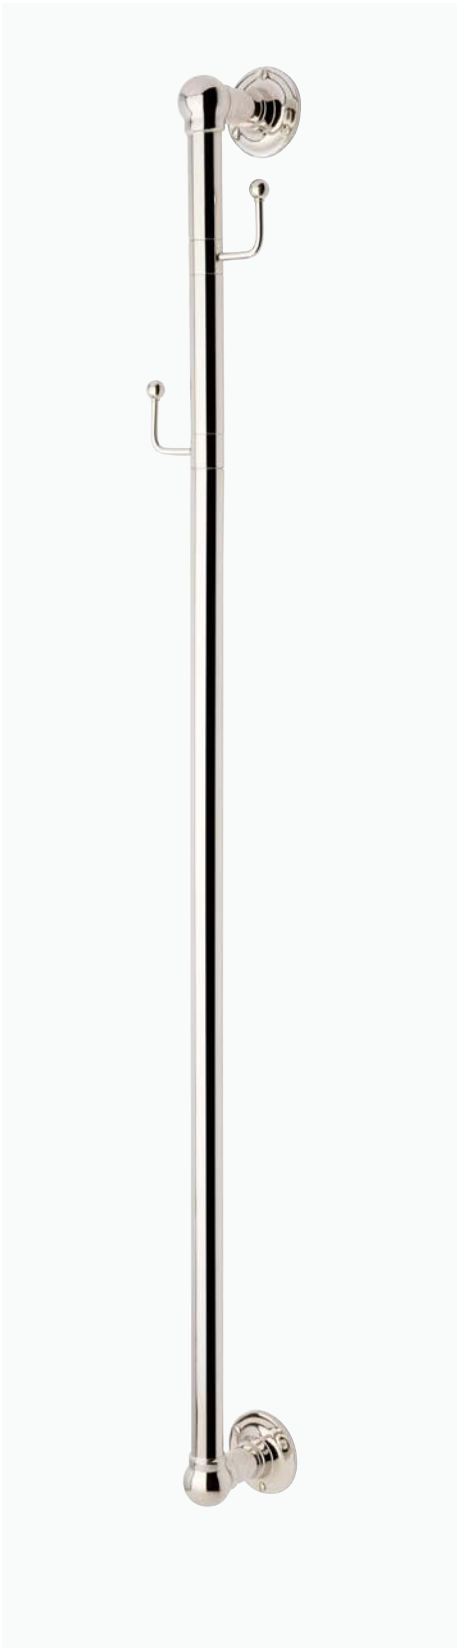

Essentials

MONTAGE MURAL - SÈCHE-SERVIETTES

Classique radiateur sèche-serviettes
à rail unique

MODÈLE : E101VW