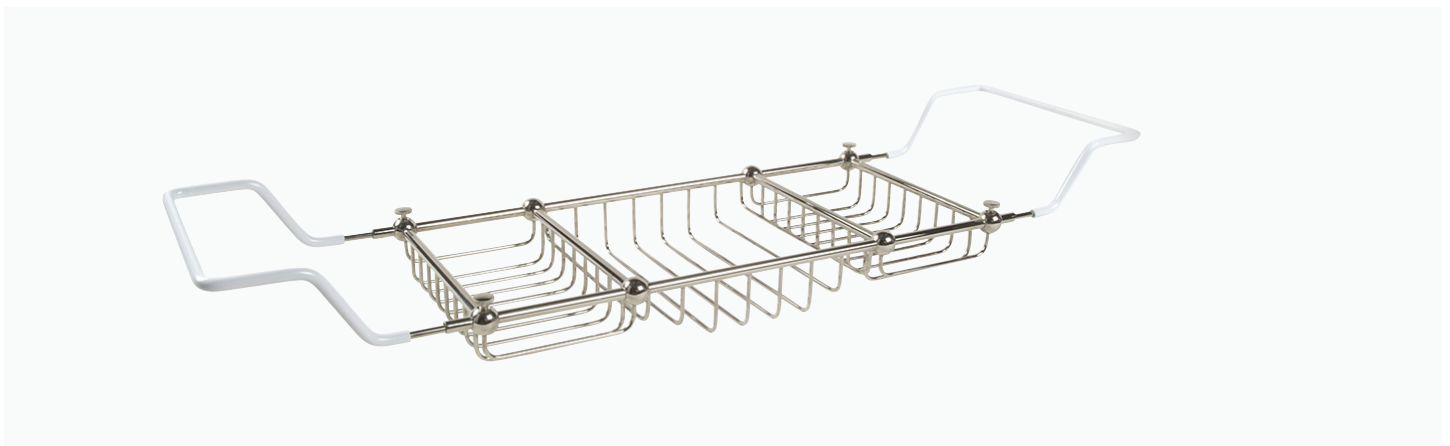

# Essentials

MOBILIER - ACCESSOIRES DE COMPTOIR ET DE BAIGNOIRE

Miroir grossissant à bras court  
autoportant 7 ¼" dia.  
**MODÈLE : EMR030**

Miroir grossissant ajustable et  
autoportant 7 ¼" dia.  
**MODÈLE : EMR068**

Porte-livre autoportant  
**MODÈLE : ECA052**

Petit support de baignoire réglable  
**MODÈLE : EBR012**

Porte-serviettes autoportant  
**MODÈLE : ETB002**

Grand support de baignoire réglable  
**MODÈLE : EBR020**