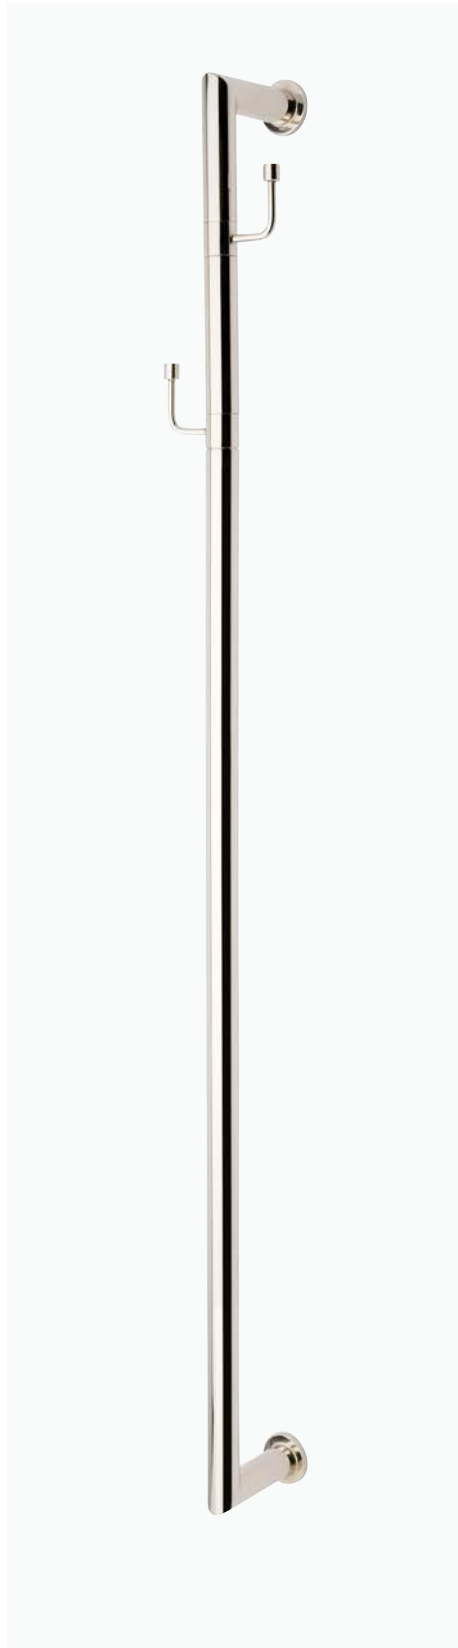

## MONTAGE MURAL - SÈCHE-SERVIETTES

Classique radiateur sèche-serviettes  
à rail unique  
**MODÈLE : E101TW**

Classique radiateur sèche-serviettes  
multi-rails  
**MODÈLE : E103TW**

Classique radiateur sèche-serviettes  
multi-rails avec étagère  
**MODÈLE : E106TW**

Moderne radiateur sèche-serviettes  
à rail unique  
**MODÈLE : E201TW**

Moderne radiateur sèche-serviettes  
multi-rails  
**MODÈLE : E205TW**

Luxe radiateur sèche-serviettes  
en marbre à rail unique  
**MODÈLE : E001TW**

Transitionnel radiateur sèche-serviettes  
multi-rails 230V  
**MODÈLE : E304TW**

## MONTAGE MURAL - SÈCHE-SERVIETTES

Classique radiateur sèche-serviettes  
à rail unique

**MODÈLE : E101VW**

Moderne radiateur sèche-serviettes  
à rail unique

**MODÈLE : E201VW**

Transitionnel radiateur sèche-serviettes  
à rail unique