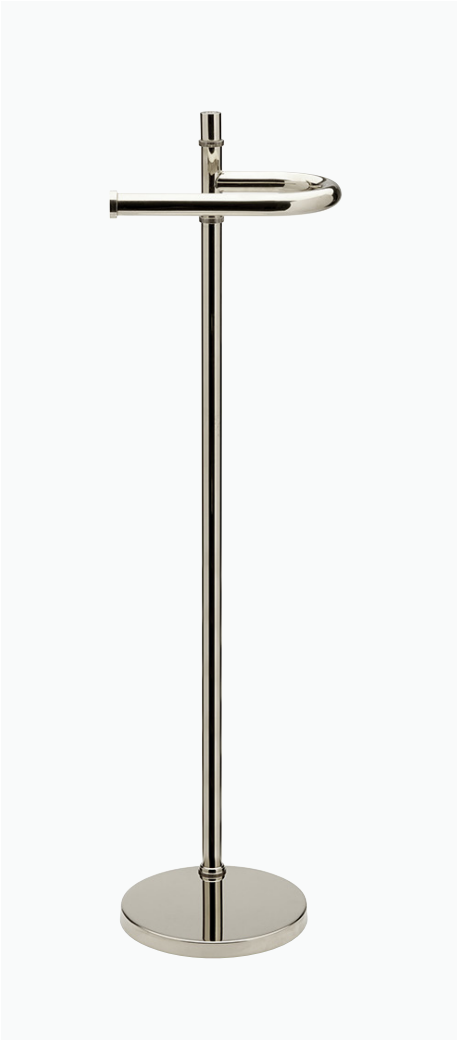

Essentials

MOBILIER - ACCESSOIRES DE SOL

Porte-papier autoportant
MODÈLE : EPH002