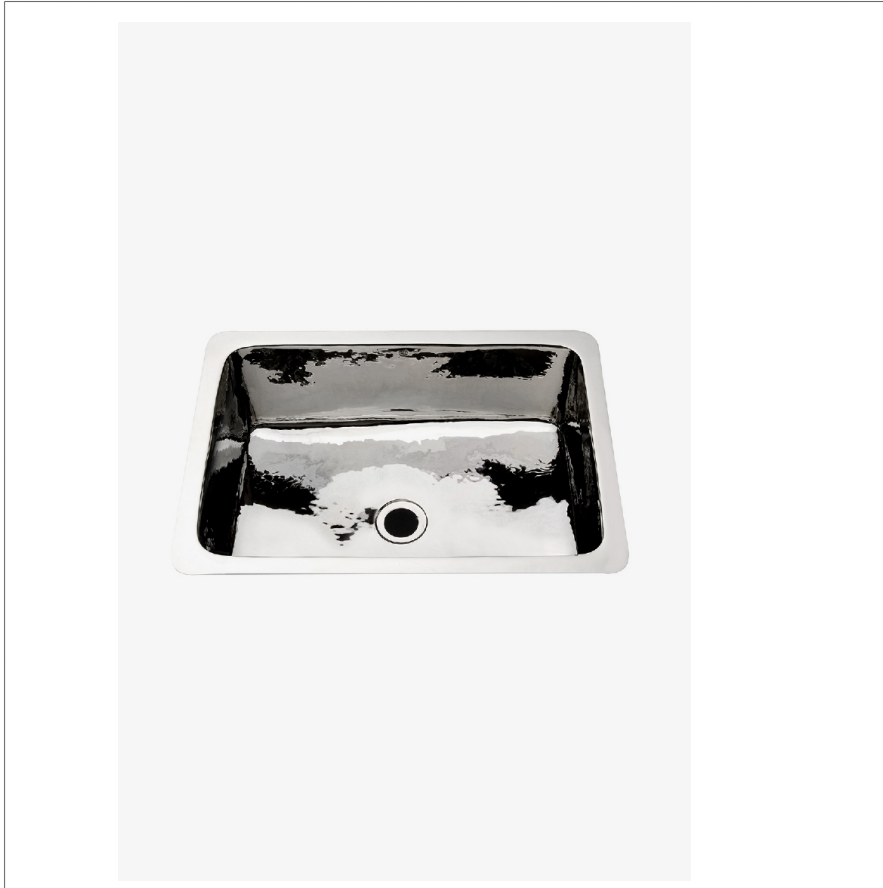

Normandy

NOLV21

Normandy Lavabo rectangulaire en cuivre martelé à poser ou sous plan 38 cm x 29 cm x 19 cm

SHOWN IN NORMANDY LAVABO RECTANGULAIRE EN CUIVRE MARTELÉ À POSER OU SOUS PLAN 38 CM X 29 CM X 19 CM | NOLV21

INSPIRATION

Évoquant les ustensiles de cuisine en cuivre d'antan, l'évier Normand est façonné et poli à la main selon un savoir-faire français raffiné. Chaque création, fruit d'un processus en plus de 40 étapes et d'un savoir-faire patient et minutieux, révèle une authenticité rare et captivante.

PRODUCT FEATURES

Fabriqué à la main en France à partir de feuilles de cuivre et formé dans des moules individuels.

Les lavabos Normandy sont finis à l'aide d'un marteau à brunir et polis à la main.

Convient aux salles de bains principales et aux salles d'eau.

TECHNICAL DETAILS

Forme de la cuvette: Rectangulaire
Style de vidage: Bonde centrale
Type d'installation: À encastrer ou sous plan
Forme du rebord extérieur: Rectangulaire
Matériau principal: Cuivre martelé
Application suggérée: Bain