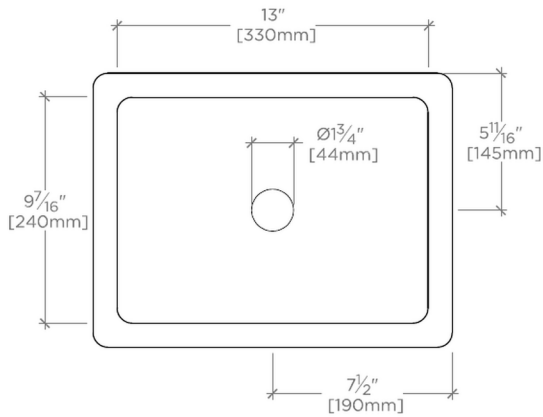

Normandy

NOLV21

Normandy Lavabo rectangulaire en cuivre martelé à poser ou sous plan 38 cm x 29 cm x 19 cm

SHOWN IN NORMANDY LAVABO RECTANGULAIRE EN CUIVRE MARTELÉ À POSER OU SOUS PLAN 38 CM X 29 CM X 19 CM | NOLV21

TECHNICAL DETAILS

Forme de la cuvette: Rectangulaire
Style de vidage: Bonde centrale
Type d'installation: À encastrer ou sous plan
Forme du rebord extérieur: Rectangulaire
Matériau principal: Cuivre martelé
Application suggérée: Bain

CODES & STANDARDS

CERTIFICATIONS

Général
PRODUCT (NOTES)

Normandy

NOLV21

Normandy Lavabo rectangulaire en cuivre martelé à poser
ou sous plan 38 cm x 29 cm x 19 cm

TOP VIEW SCALE: 1/2"=1'-0"

FRONT VIEW SCALE: 1/2"=1'-0"

SIDE VIEW SCALE: 1/2"=1'-0"