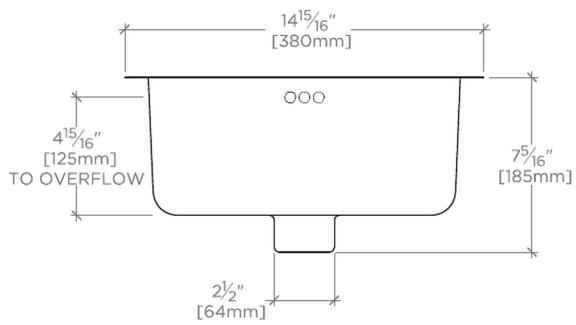

TECHNICAL DETAILS

Forme de la cuvette: Rectangulaire
Style de vidage: Bonde centrale
Type d'installation: À encastrer ou sous plan
Forme du rebord extérieur: Rectangulaire
Matériau principal: Cuivre martelé
Application suggérée: Bain

CODES & STANDARDS

CERTIFICATIONS

Général
PRODUCT (NOTES)

Normandy

NOLV21

Normandy Lavabo rectangulaire en cuivre martelé à poser
ou sous plan 38 cm x 29 cm x 19 cm

TOP VIEW SCALE: 1/2"=1'-0"

FRONT VIEW SCALE: 1/2"=1'-0"

SIDE VIEW SCALE: 1/2"=1'-0"