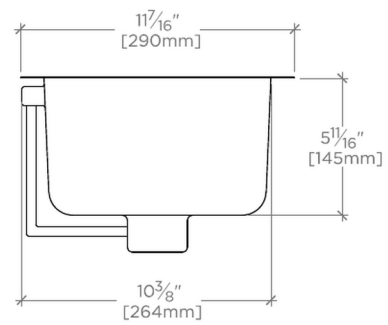

Normandy

NOLV21

Normandy Lavabo rectangulaire en cuivre martelé à poser ou sous plan 38 cm x 29 cm x 19 cm

SHOWN IN NORMANDY LAVABO RECTANGULAIRE EN CUIVRE MARTELÉ À POSER OU SOUS PLAN 38 CM X 29 CM X 19 CM | NOLV21

TECHNICAL DETAILS

Forme de la cuvette: Rectangulaire
Style de vidage: Bonde centrale
Type d'installation: À encastrer ou sous plan
Forme du rebord extérieur: Rectangulaire
Matériau principal: Cuivre martelé
Application suggérée: Bain

CODES & STANDARDS

CERTIFICATIONS

Général
PRODUCT (NOTES)

Normandy

NOLV21

Normandy Lavabo rectangulaire en cuivre martelé à poser
ou sous plan 38 cm x 29 cm x 19 cm

TOP VIEW SCALE: 1/2"=1'-0"

FRONT VIEW SCALE: 1/2"=1'-0"

SIDE VIEW SCALE: 1/2"=1'-0"