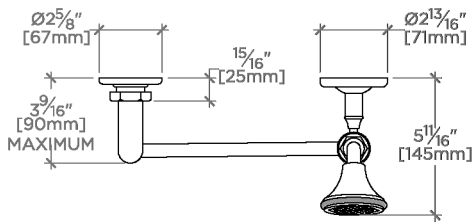

Regulator

Regulator Douchette suspendue

RGHS02

SHOWN IN REGULATOR DOUCHETTE SUSPENDUE | RGHS02

TECHNICAL DETAILS

Douchette réglable ou fixe: Fixe
 Rosace Matériau principal: Laiton
 Type de raccordement d'entrée: Raccord femelle
 NPT
 Matériau principal: Laiton
 Application suggérée: Bain

Tête de 7 cm

Doté d'un jet fixe

Disponible en nickel et en laiton

Douchette disponible en débit de 1,75 gpm (6,6 L/min)

CERTIFICATIONS

PRODUCT (NOTES)

Regulator

RGHS02

Regulator Douchette suspendue

TOP VIEW

SCALE: $\frac{1}{2}"=1'-0"$

ADAPTER INCLUDED - INTERNATIONAL USE ONLY

FRONT VIEW

SCALE: $\frac{1}{2}"=1'-0"$

SIDE VIEW

SCALE: $\frac{1}{2}"=1'-0"$