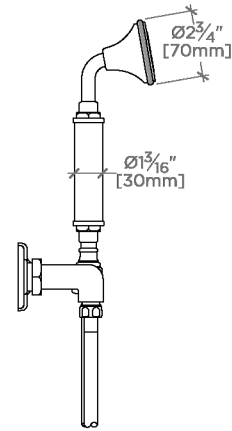

Regulator

Regulator Douchette suspendue

RGHS02

SHOWN IN REGULATOR DOUCHETTE SUSPENDUE | RGHS02

TECHNICAL DETAILS

Douchette réglable ou fixe: Fixe
 Rosace Matériau principal: Laiton
 Type de raccordement d'entrée: Raccord femelle
 NPT
 Matériau principal: Laiton
 Application suggérée: Bain

Tête de 7 cm

Doté d'un jet fixe

Disponible en nickel et en laiton

Douchette disponible en débit de 1,75 gpm (6,6 L/min)

CERTIFICATIONS

PRODUCT (NOTES)

Regulator

RGHS02

Regulator Douchette suspendue

TOP VIEW

SCALE: $\frac{1}{2}"=1'-0"$

ADAPTER INCLUDED - INTERNATIONAL USE ONLY

FRONT VIEW

SCALE: $\frac{1}{2}"=1'-0"$

SIDE VIEW

SCALE: $\frac{1}{2}"=1'-0"$