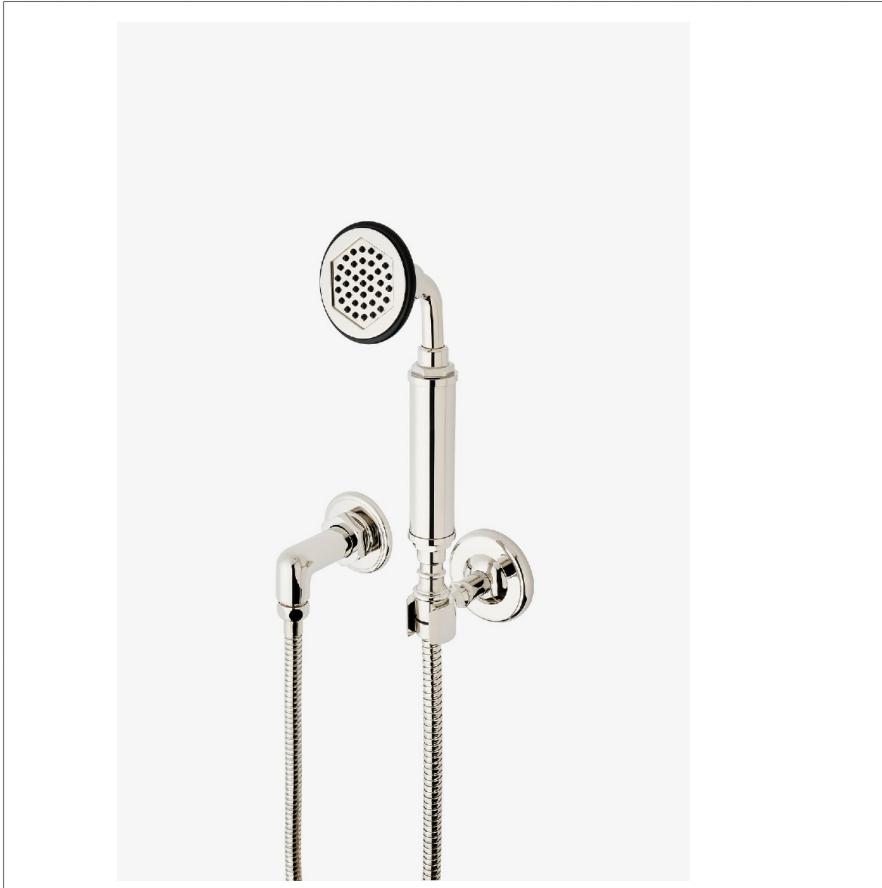

Regulator

Regulator Douchette suspendue

RGHS02

SHOWN IN REGULATOR DOUCHETTE SUSPENDUE | RGHS02

TECHNICAL DETAILS

Douchette réglable ou fixe: Fixe
 Rosace Matériau principal: Laiton
 Type de raccordement d'entrée: Raccord femelle
 NPT
 Matériau principal: Laiton
 Application suggérée: Bain

INSPIRATION

La collection Regulator, imposante et unique, évoque l'ingénierie des chaudières du début du XX^e siècle, chaque détail témoignant du soin minutieux apporté aux pièces de cette époque. Fabriqués à la main, ces éléments de robinetterie expriment une beauté saisissante à travers des proportions puissantes et des détails sincères.

Tête de 7 cm

Doté d'un jet fixe

Disponible en nickel et en laiton

Douchette disponible en débit de 1,75 gpm (6,6 L/min)

CERTIFICATIONS

PRODUCT (NOTES)

Regulator

RGHS02

Regulator Douchette suspendue

TOP VIEW

SCALE: $\frac{1}{2}"=1'-0"$

ADAPTER INCLUDED - INTERNATIONAL USE ONLY

FRONT VIEW

SCALE: $\frac{1}{2}"=1'-0"$

SIDE VIEW

SCALE: $\frac{1}{2}"=1'-0"$