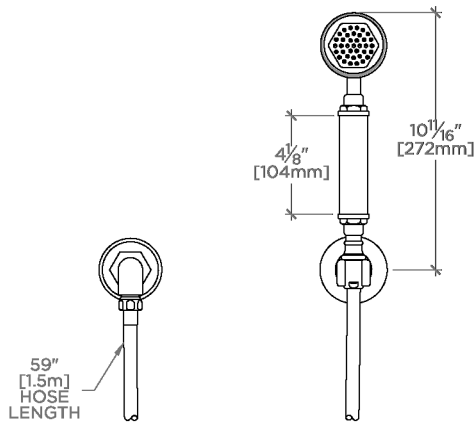

Regulator

Regulator Douchette suspendue

RGHS02

SHOWN IN REGULATOR DOUCHETTE SUSPENDUE | RGHS02

TECHNICAL DETAILS

Douchette réglable ou fixe: Fixe
 Rosace Matériau principal: Laiton
 Type de raccordement d'entrée: Raccord femelle
 NPT
 Matériau principal: Laiton
 Application suggérée: Bain

CODES & STANDARDS

RGHS02-F.RX, ASME A112.18.1/CSA B125.1, Waterworks Handshowers use check valves compliant to ASME A112.18.3 for backflow protection. CEC(1.5GPM & 1.75GPM Only), DOE, State of MA

PRODUCT FEATURES

Tête de 7 cm

Doté d'un jet fixe

Disponible en nickel et en laiton

Douchette disponible en débit de 1,75 gpm (6,6 L/min)

CERTIFICATIONS

PRODUCT (NOTES)

Regulator

RGHS02

Regulator Douchette suspendue

TOP VIEW

SCALE: $\frac{1}{2}"=1'-0"$

ADAPTER INCLUDED - INTERNATIONAL USE ONLY

FRONT VIEW

SCALE: $\frac{1}{2}"=1'-0"$

SIDE VIEW

SCALE: $\frac{1}{2}"=1'-0"$