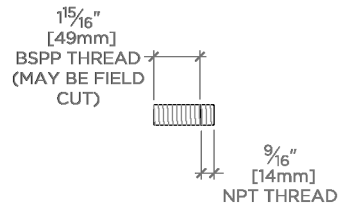

Regulator

Regulator Douchette suspendue

RGHS02

SHOWN IN REGULATOR DOUCHETTE SUSPENDUE | RGHS02

TECHNICAL DETAILS

Douchette réglable ou fixe: Fixe
 Rosace Matériau principal: Laiton
 Type de raccordement d'entrée: Raccord femelle
 NPT
 Matériau principal: Laiton
 Application suggérée: Bain

Tête de 7 cm

Doté d'un jet fixe

Disponible en nickel et en laiton

Douchette disponible en débit de 1,75 gpm (6,6 L/min)

CERTIFICATIONS

PRODUCT (NOTES)

Regulator

RGHS02

Regulator Douchette suspendue

TOP VIEW

SCALE: $\frac{1}{2}"=1'-0"$

ADAPTER INCLUDED - INTERNATIONAL USE ONLY

FRONT VIEW

SCALE: $\frac{1}{2}"=1'-0"$

SIDE VIEW

SCALE: $\frac{1}{2}"=1'-0"$