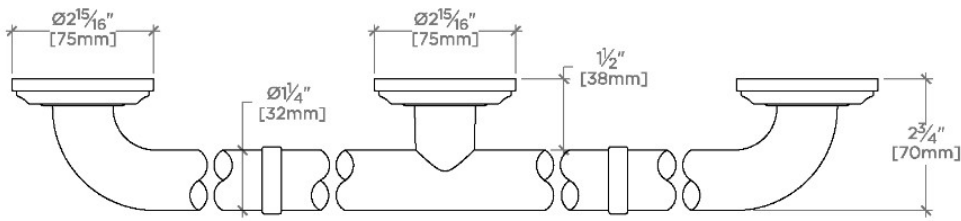

TOP VIEW

SCALE: 3"=1'-0"

FRONT VIEW

SCALE: 3"=1'-0"

SIDE VIEW

SCALE: 3"=1'-0"