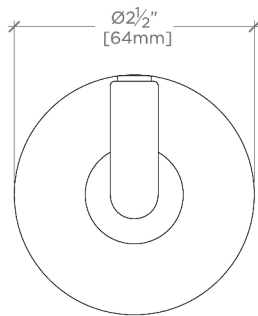

CODES & STANDARDS

PRODUCT FEATURES

Toutes les pièces de fixation sont incluses

Construction en laiton massif

Peut s'adapter à des épaisseurs de verre comprises entre 6 mm et 19 mm

Disponible en chrome, nickel et laiton.

CERTIFICATIONS

PRODUCT (NOTES)

Ludlow

LD15G1

Ludlow Volta Crochet simple face monté sur verre

† THIS PRODUCT CAN BE INSTALLED ON GLASS THAT IS
1/4" [6mm], 3/8" [10mm], 1/2" [13mm], OR 3/4" [19mm].

TOP VIEW SCALE: 6"=1'-0"

BACK VIEW ON DISC

FRONT VIEW SCALE: 6"=1'-0"

SIDE VIEW SCALE: 6"=1'-0"