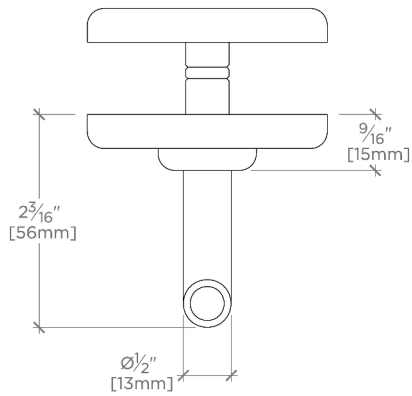

CODES & STANDARDS

PRODUCT FEATURES

Toutes les pièces de fixation sont incluses

Construction en laiton massif

Peut s'adapter à des épaisseurs de verre comprises entre 6 mm et 19 mm

Disponible en chrome, nickel et laiton.

CERTIFICATIONS

PRODUCT (NOTES)

Ludlow

LD15G1

Ludlow Volta Crochet simple face monté sur verre

† THIS PRODUCT CAN BE INSTALLED ON GLASS THAT IS
1/4" [6mm], 3/8" [10mm], 1/2" [13mm], OR 3/4" [19mm].

TOP VIEW SCALE: 6"=1'-0"

BACK VIEW ON DISC

FRONT VIEW SCALE: 6"=1'-0"

SIDE VIEW SCALE: 6"=1'-0"