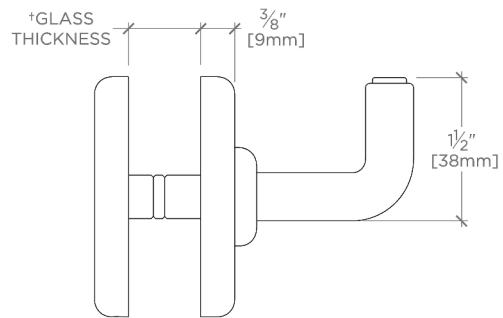

CODES & STANDARDS

PRODUCT FEATURES

Toutes les pièces de fixation sont incluses

Construction en laiton massif

Peut s'adapter à des épaisseurs de verre comprises entre 6 mm et 19 mm

Disponible en chrome, nickel et laiton.

CERTIFICATIONS

PRODUCT (NOTES)

Ludlow

LD15G1

Ludlow Volta Crochet simple face monté sur verre

† THIS PRODUCT CAN BE INSTALLED ON GLASS THAT IS
1/4" [6mm], 3/8" [10mm], 1/2" [13mm], OR 3/4" [19mm].

TOP VIEW SCALE: 6"=1'-0"

BACK VIEW ON DISC

FRONT VIEW SCALE: 6"=1'-0"

SIDE VIEW SCALE: 6"=1'-0"