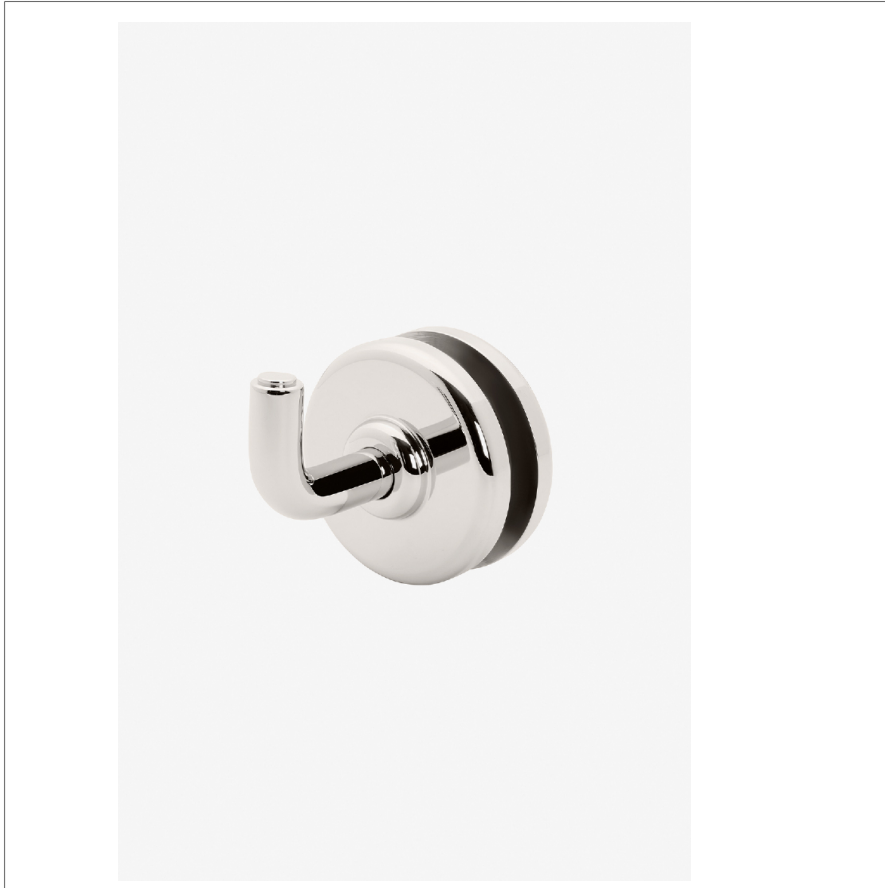

Ludlow

LD15G1

Ludlow Volta Crochet simple face monté sur verre

SHOWN IN LUDLOW VOLTA CROCHET SIMPLE FACE MONTÉ SUR VERRE | LD15G1

TECHNICAL DETAILS

INSPIRATION

Avec une vision modernisée du design industriel américain, nous proposons deux styles distincts, tous deux sobres, polyvalents et typiquement Waterworks. Choisissez entre l'original Ludlow, à plaque carrée et vis apparentes, ou Ludlow Volta, avec sa rosace ronde pour une esthétique plus douce et transitionnelle.

CODES & STANDARDS

PRODUCT FEATURES

Toutes les pièces de fixation sont incluses

Construction en laiton massif

Peut s'adapter à des épaisseurs de verre comprises entre 6 mm et 19 mm

Disponible en chrome, nickel et laiton.

CERTIFICATIONS

PRODUCT (NOTES)

Ludlow

LD15G1

Ludlow Volta Crochet simple face monté sur verre

† THIS PRODUCT CAN BE INSTALLED ON GLASS THAT IS
1/4" [6mm], 3/8" [10mm], 1/2" [13mm], OR 3/4" [19mm].

TOP VIEW SCALE: 6"=1'-0"