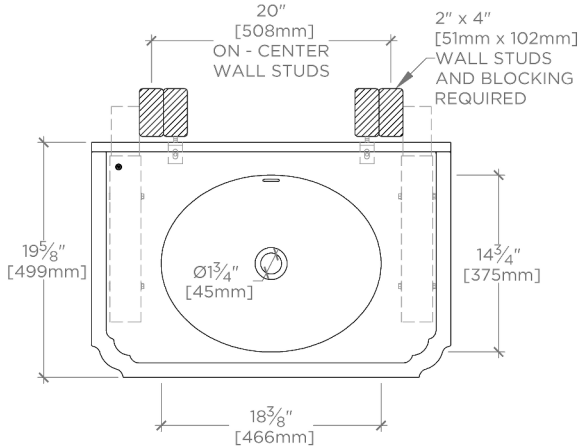

## Audra

AUCP19

Audra Lavabo mural en marbre 76 cm x 50 cm x 15 cm avec  
 dossier 76 cm x 20 cm x 19 mm et piédestal conique 30 cm  
 x 22 cm x 69 cm

TOP VIEW

SCALE: 3/4"=1'-0"

FRONT VIEW

SCALE: 3/4"=1'-0"