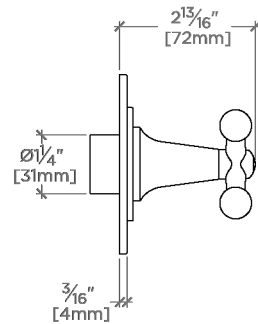

## Dash

DS2T01

Dash Habillage de robinet avec inverseur thermostatique à deux voies avec chiffres romains et poignée en croisillons

SHOWN IN DASH HABILLAGE DE ROBINET AVEC INVERSEUR THERMOSTATIQUE À DEUX VOIES AVEC CHIFFRES ROMAINS ET POIGNÉE EN CROISILLONS | DS2T01

### TECHNICAL DETAILS

Rosace Matériau principal: Laiton

Angle de rotation de la poignée: Quart de tour dans chaque sens

Type d'installation: Montage mural

Matériau principal: Laiton

Application suggérée: Bain

## Dash

DS2T01

Dash Habillage de robinet avec inverseur thermostatique à deux voies avec chiffres romains et poignée en croisillons

TOP VIEW SCALE: 3"=1'-0"

FRONT VIEW SCALE: 3"=1'-0"

SIDE VIEW SCALE: 3"=1'-0"