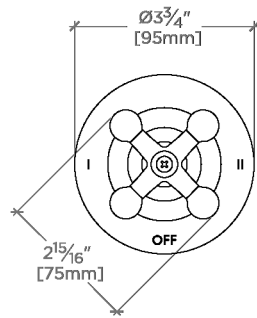

## Dash

DS2T01

Dash Habillage de robinet avec inverseur thermostatique à deux voies avec chiffres romains et poignée en croisillons

SHOWN IN DASH HABILLAGE DE ROBINET AVEC INVERSEUR THERMOSTATIQUE À DEUX VOIES AVEC CHIFFRES ROMAINS ET POIGNÉE EN CROISILLONS | DS2T01

### TECHNICAL DETAILS

Rosace Matériau principal: Laiton

Angle de rotation de la poignée: Quart de tour dans chaque sens

Type d'installation: Montage mural

Matériau principal: Laiton

Application suggérée: Bain

## Dash

DS2T01

Dash Habillage de robinet avec inverseur thermostatique à deux voies avec chiffres romains et poignée en croisillons

TOP VIEW SCALE: 3"=1'-0"

FRONT VIEW SCALE: 3"=1'-0"

SIDE VIEW SCALE: 3"=1'-0"