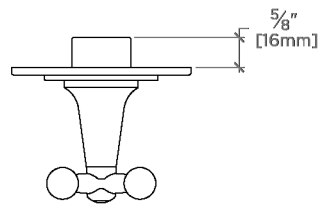

## Dash

DS2T01

Dash Habillage de robinet avec inverseur thermostatique à deux voies avec chiffres romains et poignée en croisillons

SHOWN IN DASH HABILLAGE DE ROBINET AVEC INVERSEUR THERMOSTATIQUE À DEUX VOIES AVEC CHIFFRES ROMAINS ET POIGNÉE EN CROISILLONS | DS2T01

### TECHNICAL DETAILS

Rosace Matériau principal: Laiton

Angle de rotation de la poignée: Quart de tour dans chaque sens

Type d'installation: Montage mural

Matériau principal: Laiton

Application suggérée: Bain

## Dash

DS2T01

Dash Habillage de robinet avec inverseur thermostatique à deux voies avec chiffres romains et poignée en croisillons

TOP VIEW SCALE: 3"=1'-0"

FRONT VIEW SCALE: 3"=1'-0"

SIDE VIEW SCALE: 3"=1'-0"