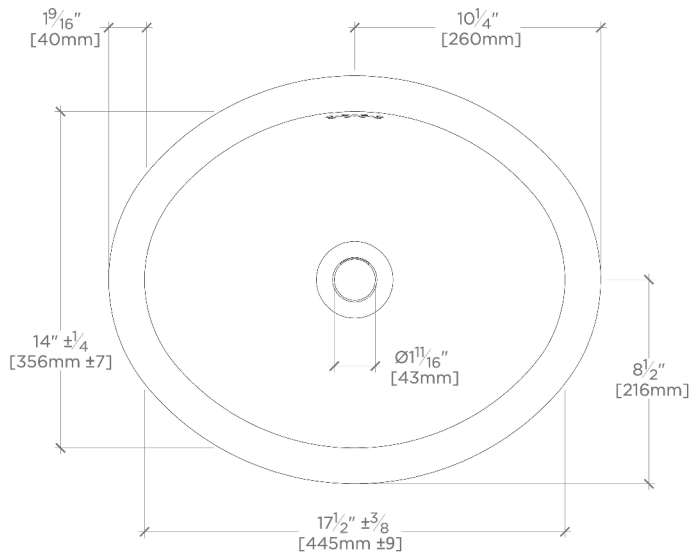

Manchester

MRLVZU

Manchester Lavabo sous plan ovale en porcelaine vitrifiée
52 cm x 43 cm x 20 cm

SHOWN IN MANCHESTER LAVABO SOUS PLAN OVALE EN PORCELAIN VITRIFIÉE 52 CM X 43 CM X 20 CM | MRLVZU

TECHNICAL DETAILS

CERTIFICATIONS

PRODUCT (NOTES)

Général

Manchester

MRLVZU

Manchester Lavabo sous plan ovale en porcelaine vitrifiée
52 cm x 43 cm x 20 cm

TOP VIEW

SCALE: 1/2"=1'-0"

FRONT VIEW

SCALE: 1/2"=1'-0"

SIDE VIEW

SCALE: 1/2"=1'-0"

DIMENSIONAL TOLERANCE: +/- 2%