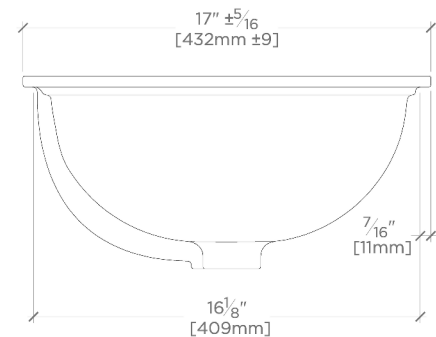

Manchester

MRLVZU

Manchester Lavabo sous plan ovale en porcelaine vitrifiée
52 cm x 43 cm x 20 cm

SHOWN IN MANCHESTER LAVABO SOUS PLAN OVALE EN PORCELAIN VITRIFIÉE 52 CM X 43 CM X 20 CM | MRLVZU

TECHNICAL DETAILS

CERTIFICATIONS

PRODUCT (NOTES)

Général

Manchester

MRLVZU

Manchester Lavabo sous plan ovale en porcelaine vitrifiée
52 cm x 43 cm x 20 cm

TOP VIEW

SCALE: 1/2"=1'-0"

FRONT VIEW

SCALE: 1/2"=1'-0"

SIDE VIEW

SCALE: 1/2"=1'-0"

DIMENSIONAL TOLERANCE: +/- 2%