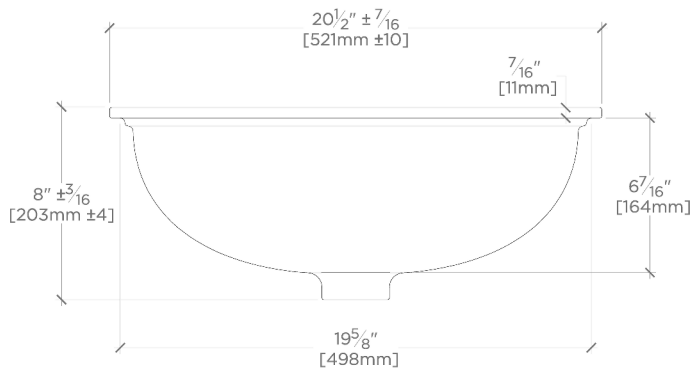

Manchester

MRLVZU

Manchester Lavabo sous plan ovale en porcelaine vitrifiée
52 cm x 43 cm x 20 cm

SHOWN IN MANCHESTER LAVABO SOUS PLAN OVALE EN PORCELAIN VITRIFIÉE 52 CM X 43 CM X 20 CM | MRLVZU

TECHNICAL DETAILS

CERTIFICATIONS

PRODUCT (NOTES)

Général

Manchester

MRLVZU

Manchester Lavabo sous plan ovale en porcelaine vitrifiée
52 cm x 43 cm x 20 cm

TOP VIEW

SCALE: 1/2"=1'-0"

FRONT VIEW

SCALE: 1/2"=1'-0"

SIDE VIEW

SCALE: 1/2"=1'-0"

DIMENSIONAL TOLERANCE: +/- 2%