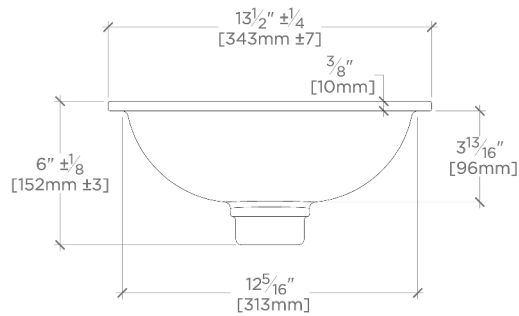

## Manchester

MRLVQU

Manchester Lavabo sous plan ovale en porcelaine vitrifiée  
34 cm x 28 cm x 15 cm

TOP VIEW

SCALE: 1/2"=1'-0"

FRONT VIEW

SCALE: 1/2"=1'-0"

SIDE VIEW

SCALE: 1/2"=1'-0"

DIMENSIONAL TOLERANCE: +/- 2%