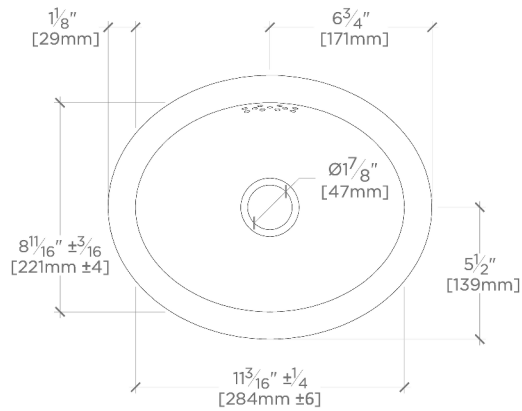

# Manchester

MRLVQU

Manchester Lavabo sous plan ovale en porcelaine vitrifiée  
34 cm x 28 cm x 15 cm

SHOWN IN MANCHESTER LAVABO SOUS PLAN OVALE EN PORCELAINE VITRIFIÉE 34 CM X 28 CM X 15 CM | MRLVQU

## Manchester

MRLVQU

Manchester Lavabo sous plan ovale en porcelaine vitrifiée  
34 cm x 28 cm x 15 cm

TOP VIEW

SCALE: 1/2"=1'-0"

FRONT VIEW

SCALE: 1/2"=1'-0"

SIDE VIEW

SCALE: 1/2"=1'-0"

DIMENSIONAL TOLERANCE: +/- 2%