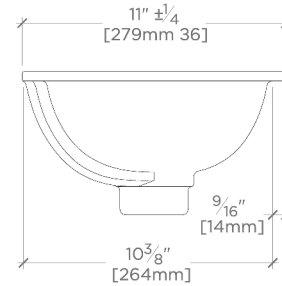

## Manchester

MRLVQU

Manchester Lavabo sous plan ovale en porcelaine vitrifiée  
34 cm x 28 cm x 15 cm

TOP VIEW

SCALE: 1/2"=1'-0"

FRONT VIEW

SCALE: 1/2"=1'-0"

SIDE VIEW

SCALE: 1/2"=1'-0"

DIMENSIONAL TOLERANCE: +/- 2%