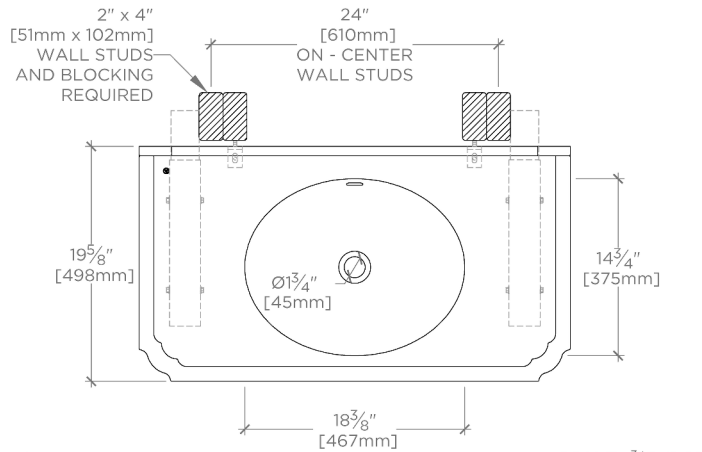

PRODUCT FEATURES

Conçu par et exclusif à Waterworks

Provenance et fabrication Italie

Taillé dans un bloc de pierre massif. Poids de l'article emballé : 181,4 kg

Dossier conçu pour le robinet et les poignées montés au mur

Comporte un trop-plein intégré

TECHNICAL DETAILS

Style de vidage: Bonde centrale

CODES & STANDARDS

CERTIFICATIONS

PRODUCT (NOTES)

Audra

AUCP07

Audra Lavabo mural en marbre 91 cm x 50 cm x 15 cm avec
 dossier 91 cm x 20 cm x 19 mm et piédestal conique 30 cm
 x 22 cm x 69 cm

TOP VIEW

SCALE: 3/4"=1'-0"

FRONT VIEW

SCALE: 3/4"=1'-0"

REQUIRED MOUNTING HARDWARE (SOLD SEPARATELY)

SIDE VIEW

SCALE: 3/4"=1'-0"