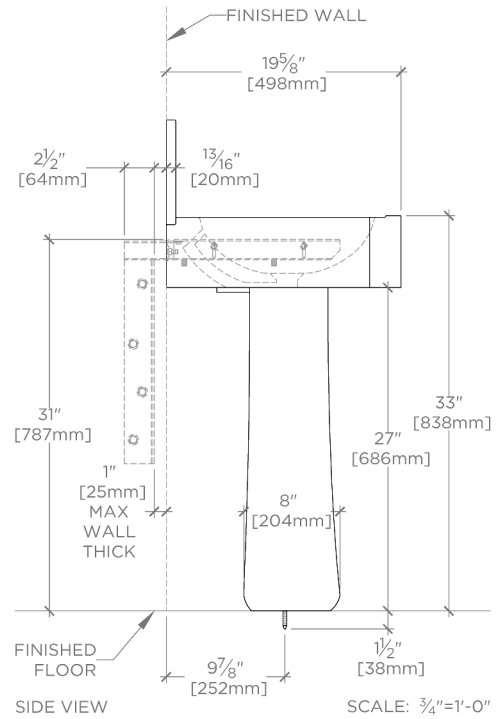

Audra

AUCP07

Audra Lavabo mural en marbre 91 cm x 50 cm x 15 cm avec dossier 91 cm x 20 cm x 19 mm et piédestal conique 30 cm x 22 cm x 69 cm

SHOWN IN AUDRA LAVABO MURAL EN MARBRE 91 CM X 50 CM X 15 CM AVEC DOSSIER 91 CM X 20 CM X 19 MM ET PIÉDESTAL CONIQUE 30 CM X 22 CM X 69 CM | AUCP07

Audra Lavabo mural en marbre 91 cm x 50 cm x 15 cm avec
 dossier 91 cm x 20 cm x 19 mm et piédestal conique 30 cm
 x 22 cm x 69 cm

TOP VIEW

SCALE: 3/4"=1'-0"

FRONT VIEW

SCALE: 3/4"=1'-0"

REQUIRED MOUNTING HARDWARE (SOLD SEPARATELY)

SIDE VIEW

SCALE: 3/4"=1'-0"