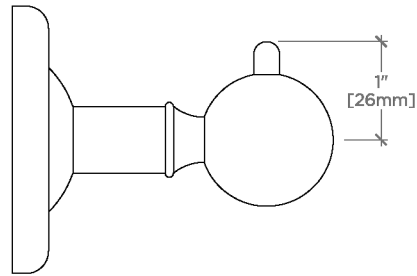

Regulator

Regulator Crochet pour peignoir

RGRH01

SHOWN IN REGULATOR CROCHET POUR PEIGNOIR | RGRH01

TECHNICAL DETAILS

Rosace Matériau principal: Laiton
Matériau principal: Laiton
Application suggérée: Bain

INSPIRATION

RGRH01

Regulator Crochet pour peignoir

TOP VIEW SCALE: 6"=1'-0"

FRONT VIEW SCALE: 6"=1'-0"

SIDE VIEW SCALE: 6"=1'-0"