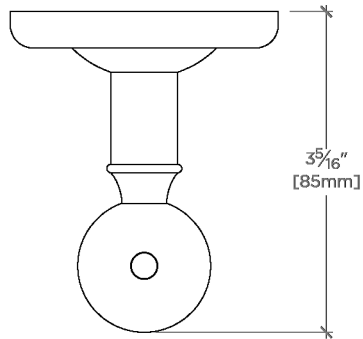

Regulator

Regulator Crochet pour peignoir

RGRH01

SHOWN IN REGULATOR CROCHET POUR PEIGNOIR | RGRH01

TECHNICAL DETAILS

Rosace Matériau principal: Laiton
Matériau principal: Laiton
Application suggérée: Bain

INSPIRATION

RGRH01

Regulator Crochet pour peignoir

TOP VIEW SCALE: 6"=1'-0"

FRONT VIEW SCALE: 6"=1'-0"

SIDE VIEW SCALE: 6"=1'-0"