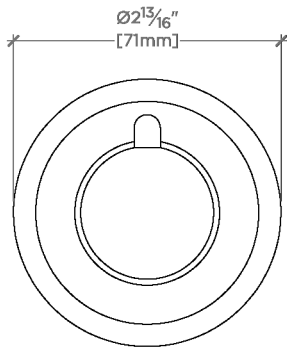

Regulator

Regulator Crochet pour peignoir

RGRH01

SHOWN IN REGULATOR CROCHET POUR PEIGNOIR | RGRH01

TECHNICAL DETAILS

Rosace Matériau principal: Laiton
Matériau principal: Laiton
Application suggérée: Bain

INSPIRATION

RGRH01

Regulator Crochet pour peignoir

TOP VIEW SCALE: 6"=1'-0"

FRONT VIEW SCALE: 6"=1'-0"

SIDE VIEW SCALE: 6"=1'-0"