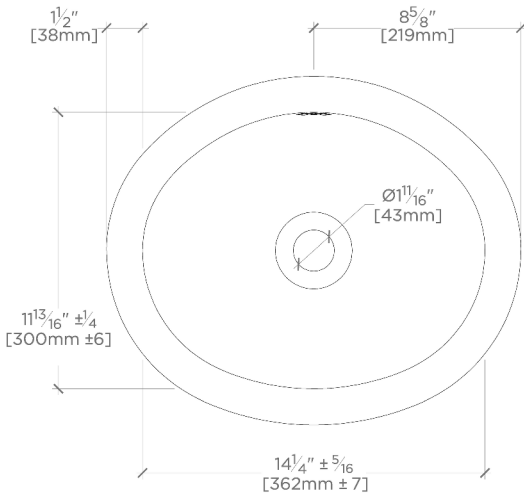

# Manchester

MRLVHU

Manchester Lavabo sous plan ovale en porcelaine vitrifiée  
44 cm x 36 cm x 20 cm

SHOWN IN MANCHESTER LAVABO SOUS PLAN OVALE EN PORCELAIN VITRIFIÉE 44 CM X 36 CM X 20 CM | MRLVHU

## Manchester

MRLVHU

Manchester Lavabo sous plan ovale en porcelaine vitrifiée  
44 cm x 36 cm x 20 cm

TOP VIEW

SCALE: 1 1/2"=1'-0"

FRONT VIEW

SCALE: 1 1/2"=1'-0"

SIDE VIEW

SCALE: 1 1/2"=1'-0"

DIMENSIONAL TOLERANCE: +/- 2%