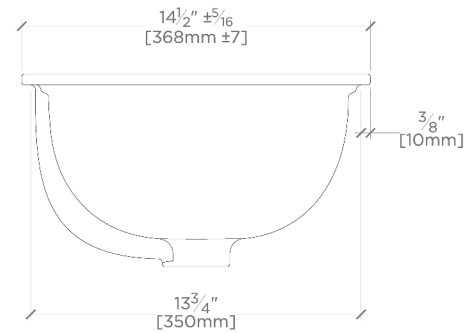

## Manchester

MRLVHU

Manchester Lavabo sous plan ovale en porcelaine vitrifiée  
44 cm x 36 cm x 20 cm

TOP VIEW

SCALE: 1 1/2"=1'-0"

FRONT VIEW

SCALE: 1 1/2"=1'-0"

SIDE VIEW

SCALE: 1 1/2"=1'-0"

DIMENSIONAL TOLERANCE: +/- 2%