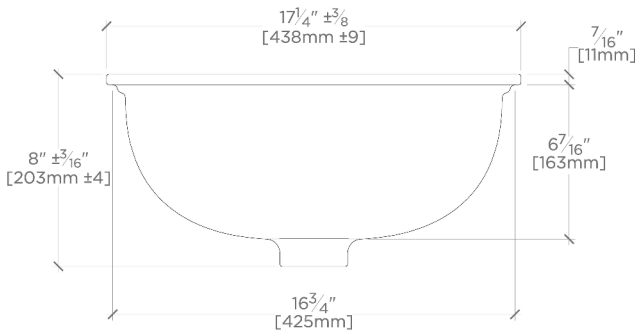

## Manchester

MRLVHU

Manchester Lavabo sous plan ovale en porcelaine vitrifiée  
44 cm x 36 cm x 20 cm

TOP VIEW

SCALE: 1 1/2"=1'-0"

FRONT VIEW

SCALE: 1 1/2"=1'-0"

SIDE VIEW

SCALE: 1 1/2"=1'-0"

DIMENSIONAL TOLERANCE: +/- 2%