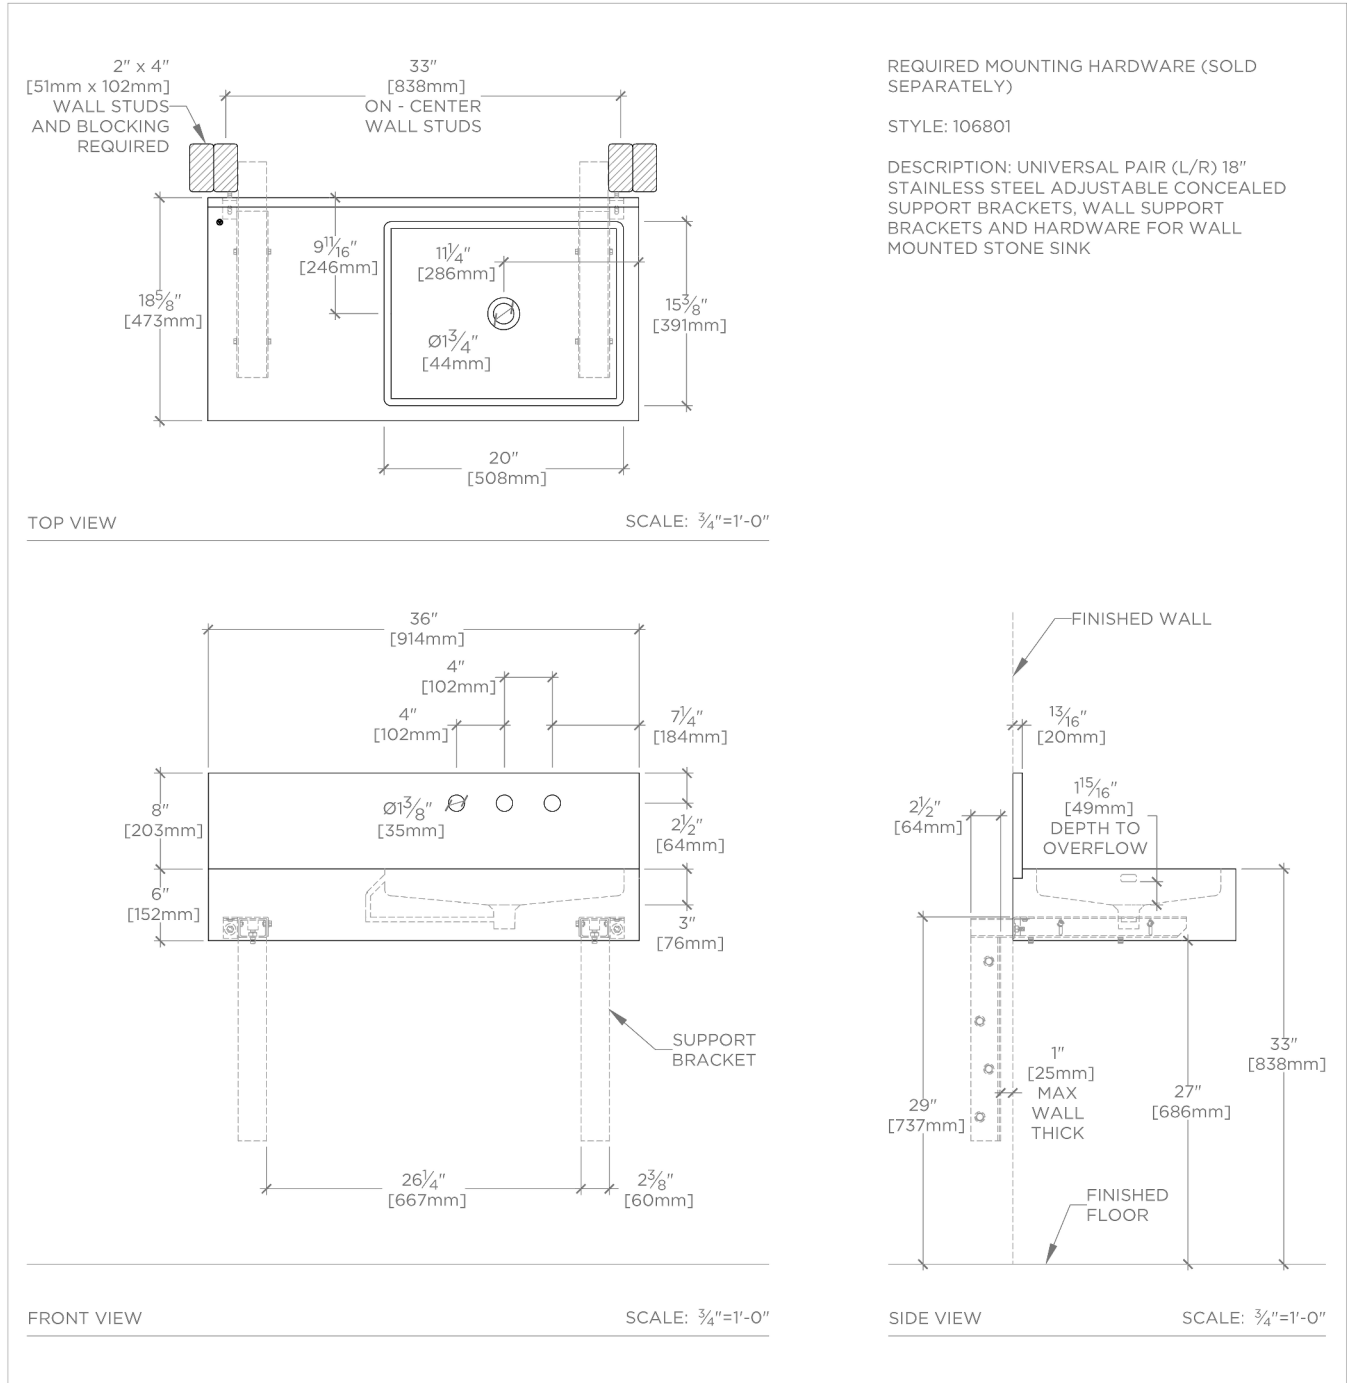

Marta

MTCS11

Marta Lavabo mural en marbre 91 cm x 48 cm x 15 cm avec dossier de 91 cm x 20 cm x 19 mm

SHOWN IN MARTA LAVABO MURAL EN MARBRE 91 CM X 48 CM X 15 CM AVEC DOSSERET DE 91 CM X 20 CM X 19 MM | MTCS11

CODES & STANDARDS

PRODUCT FEATURES

Conçu par et exclusif à Waterworks

Provenance et fabrication Italie

Taillé dans un bloc de pierre massif. Poids de l'article emballé : 124,7 kg

Dossieret conçu pour le robinet et les poignées montés au mur

Comporte un trop-plein intégré

CERTIFICATIONS

PRODUCT (NOTES)

Marta

MTCS11

Marta Lavabo mural en marbre 91 cm x 48 cm x 15 cm avec
 dossieret de 91 cm x 20 cm x 19 mm

REQUIRED MOUNTING HARDWARE (SOLD SEPARATELY)

STYLE: 106801

DESCRIPTION: UNIVERSAL PAIR (L/R) 18" STAINLESS STEEL ADJUSTABLE CONCEALED SUPPORT BRACKETS, WALL SUPPORT BRACKETS AND HARDWARE FOR WALL MOUNTED STONE SINK