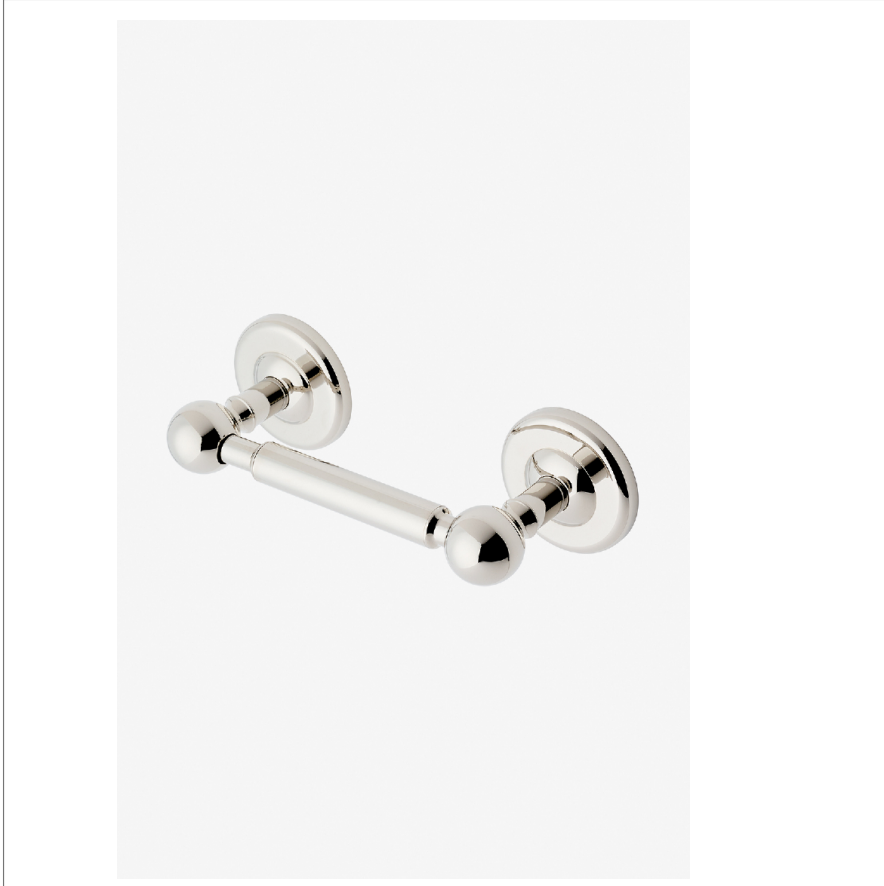

Regulator

Regulator Porte-papier

RGPH01

SHOWN IN REGULATOR PORTE-PAPIER | RGPH01

TECHNICAL DETAILS

Rosace Matériau principal: Laiton
Matériau principal: Laiton
Application suggérée: Bain

INSPIRATION

La collection Regulator, imposante et unique, évoque l'ingénierie des chaudières du début du XX^e siècle, chaque détail témoignant du soin minutieux apporté aux pièces de cette époque. Fabriqués à la main, ces éléments de robinetterie expriment une beauté saisissante à travers des proportions puissantes et des détails sincères.

CODES & STANDARDS

PRODUCT FEATURES

Construction en laiton massif

Montage mural

Disponible en nickel et en chrome

CERTIFICATIONS

PRODUCT (NOTES)

Regulator

RGPH01

Regulator Porte-papier

TOP VIEW

SCALE: 3"=1'-0"

FRONT VIEW

SCALE: 3"=1'-0"

SIDE VIEW

SCALE: 3"=1'-0"