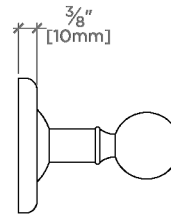

RGPH01

Regulator Porte-papier

TOP VIEW

SCALE: 3"=1'-0"

FRONT VIEW

SCALE: 3"=1'-0"

SIDE VIEW

SCALE: 3"=1'-0"