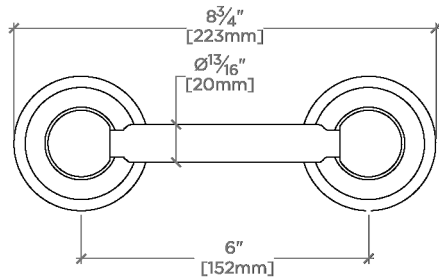

Regulator

Regulator Porte-papier

RGPH01

SHOWN IN REGULATOR PORTE-PAPIER | RGPH01

TECHNICAL DETAILS

Rosace Matériau principal: Laiton
Matériau principal: Laiton
Application suggérée: Bain

INSPIRATION

La collection Regulator, imposante et unique, évoque l'ingénierie des chaudières du début du XX^e siècle, chaque détail témoignant du soin minutieux apporté aux pièces de cette époque. Fabriqués à la main, ces éléments de robinetterie expriment une beauté saisissante à travers des proportions puissantes et des détails sincères.

RGPH01

Regulator Porte-papier

TOP VIEW

SCALE: 3"=1'-0"

FRONT VIEW

SCALE: 3"=1'-0"

SIDE VIEW

SCALE: 3"=1'-0"