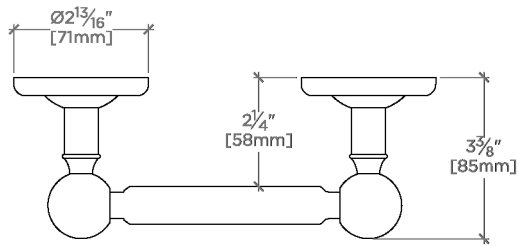

RGPH01

Regulator Porte-papier

TOP VIEW

SCALE: 3"=1'-0"

FRONT VIEW

SCALE: 3"=1'-0"

SIDE VIEW

SCALE: 3"=1'-0"