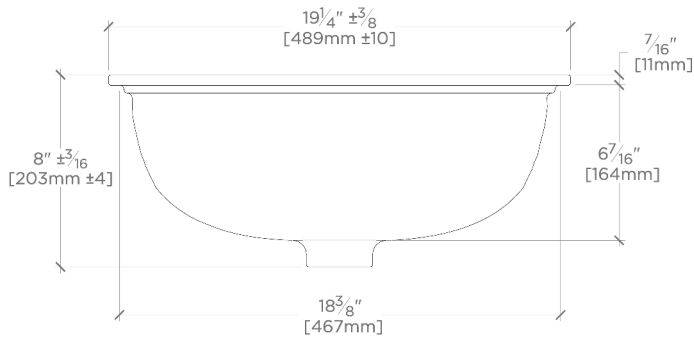

## Manchester

MRLVCU

Manchester Lavabo sous plan ovale en porcelaine vitrifiée  
49 cm x 39 cm x 20 cm

TOP VIEW

SCALE: 1 1/2"=1'-0"

FRONT VIEW

SCALE: 1 1/2"=1'-0"

SIDE VIEW

SCALE: 1 1/2"=1'-0"

DIMENSIONAL TOLERANCE: +/- 2%