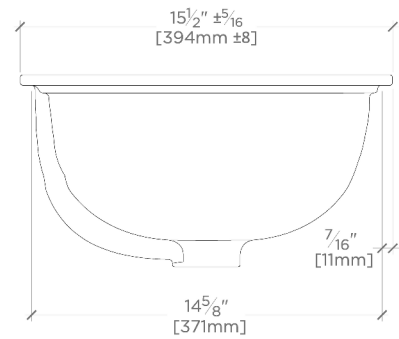

## Manchester

MRLVCU

Manchester Lavabo sous plan ovale en porcelaine vitrifiée  
49 cm x 39 cm x 20 cm

TOP VIEW

SCALE: 1 1/2"=1'-0"

FRONT VIEW

SCALE: 1 1/2"=1'-0"

SIDE VIEW

SCALE: 1 1/2"=1'-0"

DIMENSIONAL TOLERANCE: +/- 2%