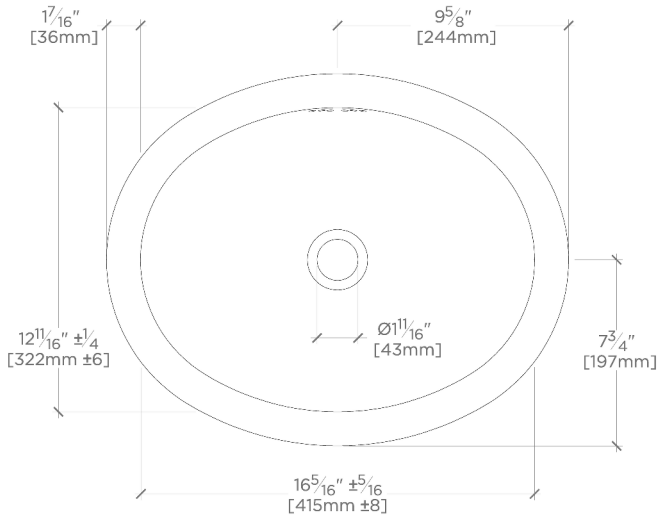

## Manchester

MRLVCU

Manchester Lavabo sous plan ovale en porcelaine vitrifiée  
49 cm x 39 cm x 20 cm

SHOWN IN MANCHESTER LAVABO SOUS PLAN OVALE EN PORCELAINE VITRIFIÉE 49 CM X 39 CM X 20 CM | MRLVCU

## Manchester

MRLVCU

Manchester Lavabo sous plan ovale en porcelaine vitrifiée  
49 cm x 39 cm x 20 cm

TOP VIEW

SCALE: 1 1/2"=1'-0"

FRONT VIEW

SCALE: 1 1/2"=1'-0"

SIDE VIEW

SCALE: 1 1/2"=1'-0"

DIMENSIONAL TOLERANCE: +/- 2%