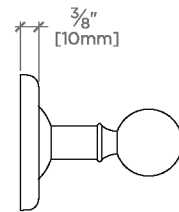

Regulator

RGTB24

Regulator Porte-serviettes simple de 61 cm

SHOWN IN REGULATOR PORTE-SERVIETTES SIMPLE DE 61 CM | RGTB24

TECHNICAL DETAILS

Matériau principal: Laiton
Application suggérée: Bain

INSPIRATION

La collection Regulator, imposante et unique, évoque l'ingénierie des chaudières du début du XX^e siècle, chaque détail témoignant du soin minutieux apporté aux pièces de cette époque. Fabriqués à la main, ces éléments de robinetterie expriment une beauté saisissante à travers des proportions puissantes et des détails sincères.

Regulator

RGTB24

Regulator Porte-serviettes simple de 61 cm

TOP VIEW

SCALE: 3"=1'-0"

FRONT VIEW

SCALE: 3"=1'-0"

SIDE VIEW SCALE: 3"=1'-0"