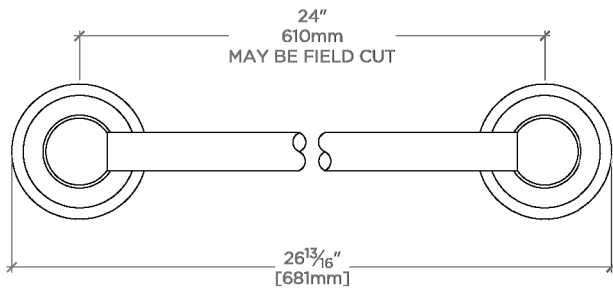

Regulator

RGTB24

Regulator Porte-serviettes simple de 61 cm

SHOWN IN REGULATOR PORTE-SERVIETTES SIMPLE DE 61 CM | RGTB24

TECHNICAL DETAILS

Matériau principal: Laiton
Application suggérée: Bain

INSPIRATION

La collection Regulator, imposante et unique, évoque l'ingénierie des chaudières du début du XX^e siècle, chaque détail témoignant du soin minutieux apporté aux pièces de cette époque. Fabriqués à la main, ces éléments de robinetterie expriment une beauté saisissante à travers des proportions puissantes et des détails sincères.

CODES & STANDARDS

PRODUCT FEATURES

Construction en laiton massif

Montage mural

Disponible en nickel et en chrome

Conçu pour être découpé sur place

CERTIFICATIONS

PRODUCT (NOTES)

Regulator

RGTB24

Regulator Porte-serviettes simple de 61 cm

TOP VIEW

SCALE: 3"=1'-0"

FRONT VIEW

SCALE: 3"=1'-0"

SIDE VIEW SCALE: 3"=1'-0"