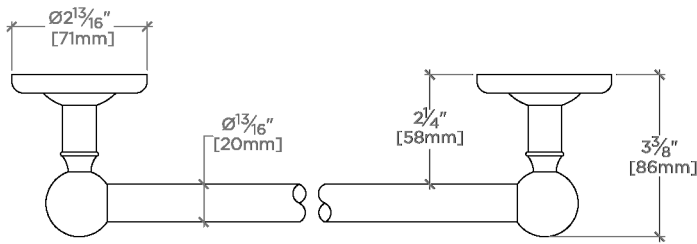

Regulator

RGTB24

Regulator Porte-serviettes simple de 61 cm

SHOWN IN REGULATOR PORTE-SERVIETTES SIMPLE DE 61 CM | RGTB24

TECHNICAL DETAILS

Matériau principal: Laiton
Application suggérée: Bain

INSPIRATION

La collection Regulator, imposante et unique, évoque l'ingénierie des chaudières du début du XX^e siècle, chaque détail témoignant du soin minutieux apporté aux pièces de cette époque. Fabriqués à la main, ces éléments de robinetterie expriment une beauté saisissante à travers des proportions puissantes et des détails sincères.

CODES & STANDARDS

PRODUCT FEATURES

Construction en laiton massif

Montage mural

Disponible en nickel et en chrome

Conçu pour être découpé sur place

CERTIFICATIONS

PRODUCT (NOTES)

Regulator

RGTB24

Regulator Porte-serviettes simple de 61 cm

TOP VIEW

SCALE: 3"=1'-0"

FRONT VIEW

SCALE: 3"=1'-0"

SIDE VIEW SCALE: 3"=1'-0"