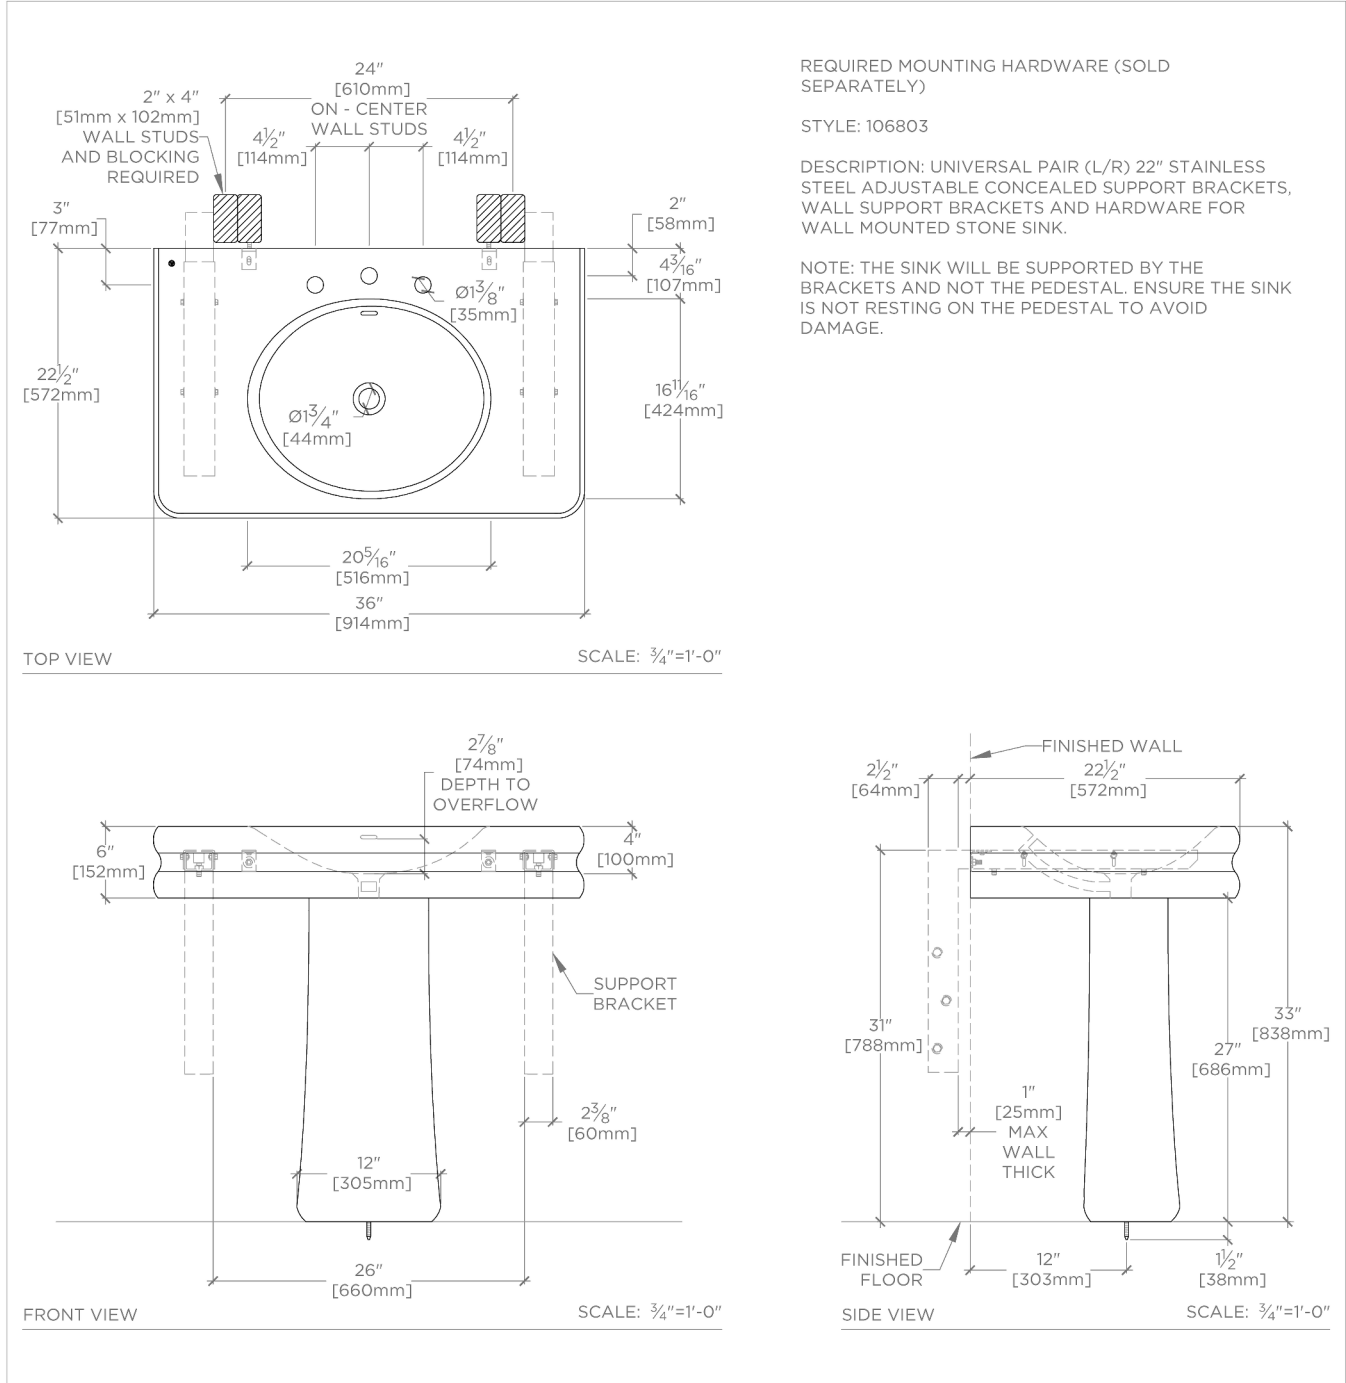

## Centuria

CNCP02

Centuria Lavabo en marbre encastré 91 cm x 57 cm x 15 cm  
et piédestal conique 30 cm x 22 cm x 67 cm

SHOWN IN CENTURIA LAVABO EN MARBRE ENCASTRÉ 91 CM X 57 CM X 15 CM ET PIÉDESTAL CONIQUE 30 CM X 22 CM X 67 CM | CNCP02

## CNCP02

Centuria Lavabo en marbre encastré 91 cm x 57 cm x 15 cm  
 et piédestal conique 30 cm x 22 cm x 67 cm

REQUIRED MOUNTING HARDWARE (SOLD SEPARATELY)

STYLE: 106803

DESCRIPTION: UNIVERSAL PAIR (L/R) 22" STAINLESS STEEL ADJUSTABLE CONCEALED SUPPORT BRACKETS, WALL SUPPORT BRACKETS AND HARDWARE FOR WALL MOUNTED STONE SINK.