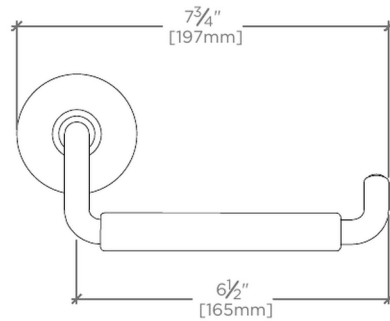

Ludlow Volta One Arm Paper Holder

TOP VIEW SCALE: 3"=1'-0"

FRONT VIEW SCALE: 3"=1'-0"

SIDE VIEW SCALE: 3"=1'-0"