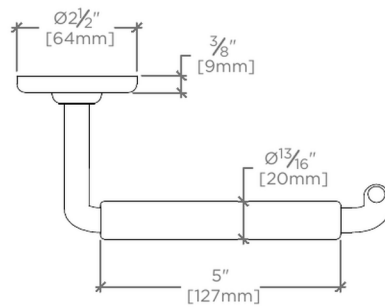

Ludlow Volta One Arm Paper Holder

TOP VIEW SCALE: 3"=1'-0"

FRONT VIEW SCALE: 3"=1'-0"

SIDE VIEW SCALE: 3"=1'-0"