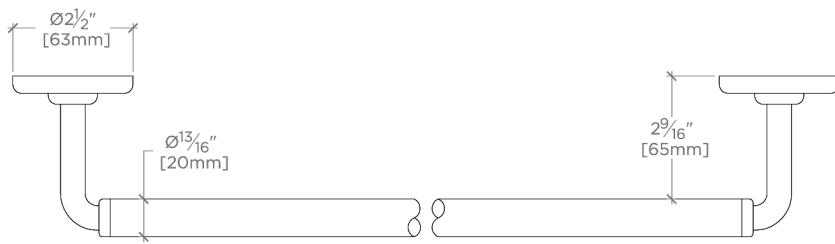

Ludlow

LDTB45

Ludlow Volta Porte-serviettes simple de 46 cm

SHOWN IN LUDLOW VOLTA PORTE-SERVIETTES SIMPLE DE 46 CM | LDTB45

TECHNICAL DETAILS

Rosace Matériau principal: Laiton
Quincaillerie matériau principal: Laiton
Matériau principal: Laiton

LDTB45

Ludlow Volta Porte-serviettes simple de 46 cm

TOP VIEW

SCALE: 3"=1'-0"

FRONT VIEW

SCALE: 3"=1'-0"

SIDE VIEW

SCALE: 3"=1'-0"