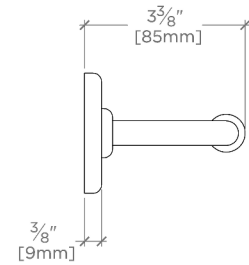

Ludlow

LDTB45

Ludlow Volta Porte-serviettes simple de 46 cm

SHOWN IN LUDLOW VOLTA PORTE-SERVIETTES SIMPLE DE 46 CM | LDTB45

TECHNICAL DETAILS

Rosace Matériau principal: Laiton
Quincaillerie matériau principal: Laiton
Matériau principal: Laiton

LDTB45

Ludlow Volta Porte-serviettes simple de 46 cm

TOP VIEW

SCALE: 3"=1'-0"

FRONT VIEW

SCALE: 3"=1'-0"

SIDE VIEW

SCALE: 3"=1'-0"