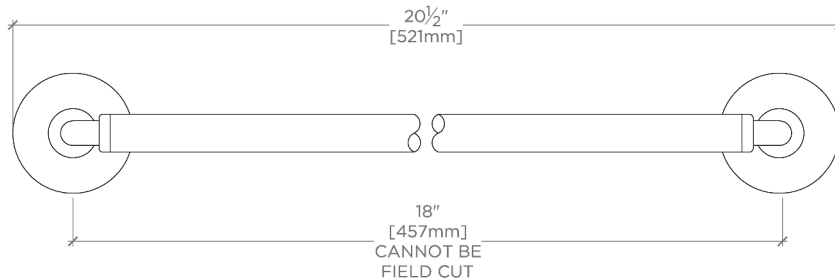

Ludlow

LDTB45

Ludlow Volta Porte-serviettes simple de 46 cm

SHOWN IN LUDLOW VOLTA PORTE-SERVIETTES SIMPLE DE 46 CM | LDTB45

TECHNICAL DETAILS

Rosace Matériau principal: Laiton
Quincaillerie matériau principal: Laiton
Matériau principal: Laiton

CODES & STANDARDS

PRODUCT FEATURES

Toutes les pièces de fixation sont incluses

Disponible en chrome, nickel et laiton.

N'est pas conçu pour être découpé sur place

CERTIFICATIONS

PRODUCT (NOTES)

Ludlow

LDTB45

Ludlow Volta Porte-serviettes simple de 46 cm

TOP VIEW

SCALE: 3"=1'-0"

FRONT VIEW

SCALE: 3"=1'-0"

SIDE VIEW

SCALE: 3"=1'-0"