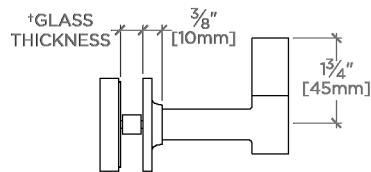

CODES & STANDARDS

PRODUCT FEATURES

Toutes les pièces de fixation sont incluses

Construction en laiton massif

Peut s'adapter à des épaisseurs de verre comprises entre 6 mm et 22 mm

Disponible en laiton, chrome, nickel et nickel foncé.

CERTIFICATIONS

PRODUCT (NOTES)

Bond

BRH0G1

Bond Crochet simple face monté sur verre

† THIS PRODUCT CAN BE INSTALLED ON GLASS THAT IS
1/4" [6mm], 3/8" [10mm], 1/2" [13mm], 3/4" [19mm] OR 7/8" [22mm].

TOP VIEW SCALE: 3"=1'-0"

FRONT VIEW SCALE: 3"=1'-0"

SIDE VIEW SCALE: 3"=1'-0"