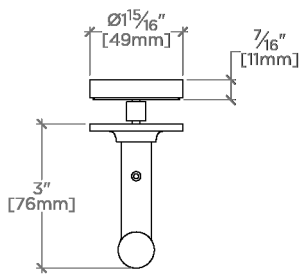

CODES & STANDARDS

PRODUCT FEATURES

Toutes les pièces de fixation sont incluses

Construction en laiton massif

Peut s'adapter à des épaisseurs de verre comprises entre 6 mm et 22 mm

Disponible en laiton, chrome, nickel et nickel foncé.

CERTIFICATIONS

PRODUCT (NOTES)

Bond

BRH0G1

Bond Crochet simple face monté sur verre

† THIS PRODUCT CAN BE INSTALLED ON GLASS THAT IS
1/4" [6mm], 3/8" [10mm], 1/2" [13mm], 3/4" [19mm] OR 7/8" [22mm].

TOP VIEW SCALE: 3"=1'-0"

FRONT VIEW SCALE: 3"=1'-0"

SIDE VIEW SCALE: 3"=1'-0"