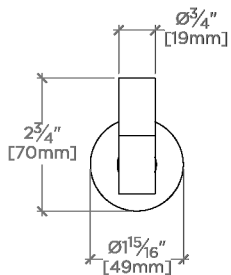

CODES & STANDARDS

PRODUCT FEATURES

Toutes les pièces de fixation sont incluses

Construction en laiton massif

Peut s'adapter à des épaisseurs de verre comprises entre 6 mm et 22 mm

Disponible en laiton, chrome, nickel et nickel foncé.

CERTIFICATIONS

PRODUCT (NOTES)

Bond

BRH0G1

Bond Crochet simple face monté sur verre

† THIS PRODUCT CAN BE INSTALLED ON GLASS THAT IS
1/4" [6mm], 3/8" [10mm], 1/2" [13mm], 3/4" [19mm] OR 7/8" [22mm].

TOP VIEW SCALE: 3"=1'-0"

FRONT VIEW SCALE: 3"=1'-0"

SIDE VIEW SCALE: 3"=1'-0"