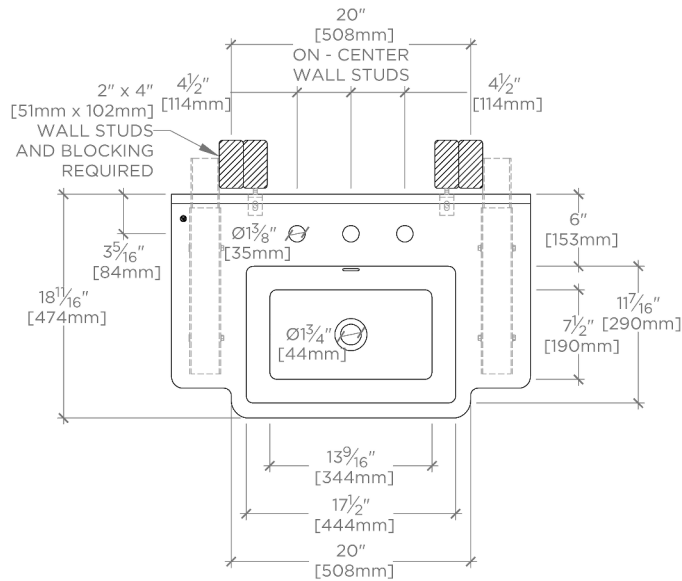

## MBCS15

Marbella Lavabo en marbre encastré 76 cm x 48 cm x 15 cm  
avec dossieret de 76 cm x 20 cm x 19 mm

TOP VIEW

SCALE: 3/4"=1'-0"

FRONT VIEW

SCALE: 3/4"=1'-0"

REQUIRED MOUNTING HARDWARE (SOLD SEPARATELY)