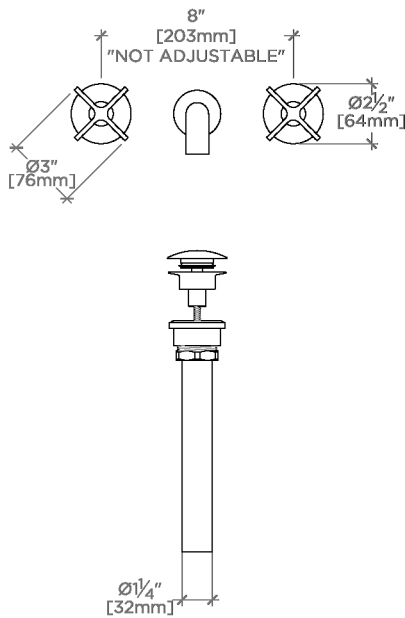

## Ludlow

LDLS65

Ludlow Volta Robinet de lavabo mural avec poignées à croisillons

TOP VIEW

SCALE: 1/2"=1'-0"

ADAPTER INCLUDED - INTERNATIONAL USE ONLY

FRONT VIEW

SCALE: 1/2"=1'-0"

SIDE VIEW

SCALE: 1/2"=1'-0"