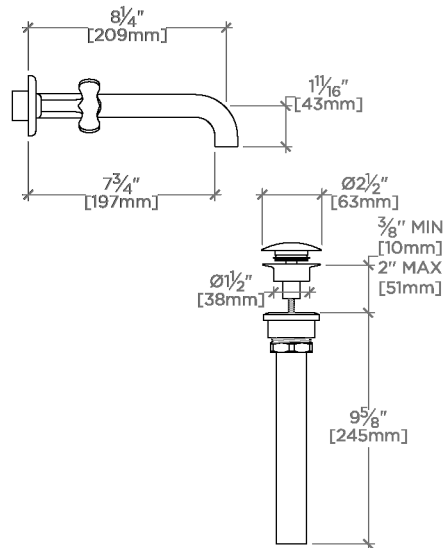

## Ludlow

LDLS65

Ludlow Volta Robinet de lavabo mural avec poignées à croisillons

TOP VIEW

SCALE: 1/2"=1'-0"

ADAPTER INCLUDED - INTERNATIONAL USE ONLY

FRONT VIEW

SCALE: 1/2"=1'-0"

SIDE VIEW

SCALE: 1/2"=1'-0"