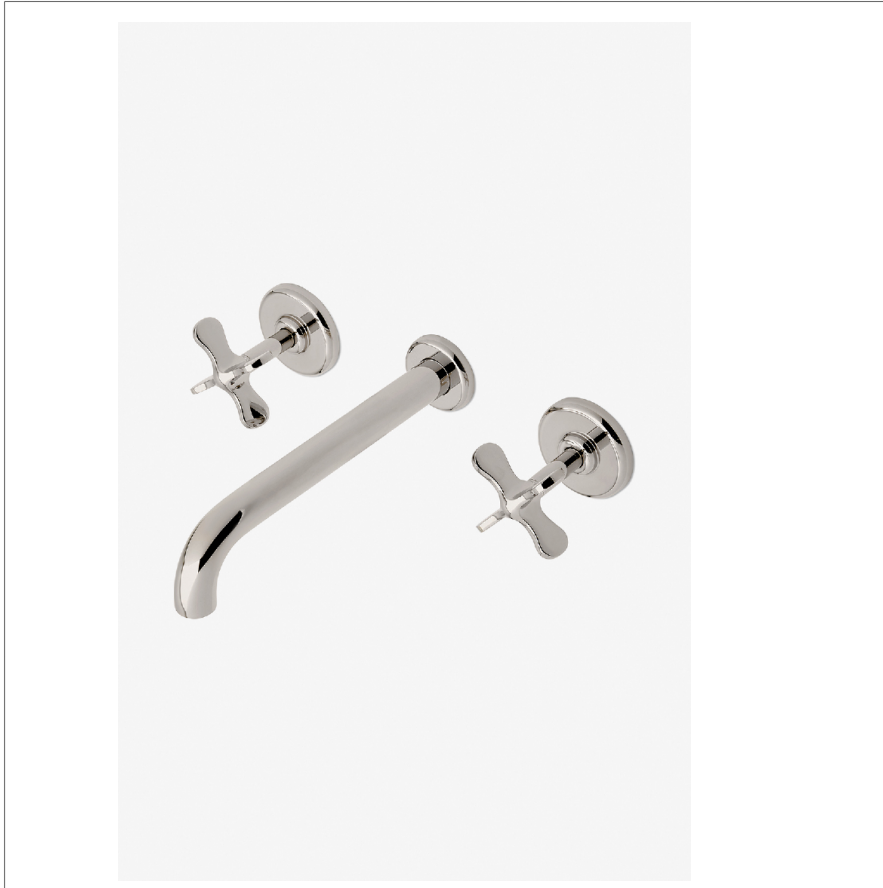

## Ludlow

LDLS65

Ludlow Volta Robinet de lavabo mural avec poignées à croisillons

SHOWN IN LUDLOW VOLTA ROBINET DE LAVABO MURAL AVEC POIGNÉES À CROISILLONS | LDLS65

### TECHNICAL DETAILS

Style de vidage: États-Unis À pression  
 Angle de rotation de la poignée: Quart de tour  
 Type de raccordement d'entrée: Raccord femelle  
 NPT  
 Matériau principal: Laiton

### INSPIRATION

Avec une vision modernisée du design industriel américain, nous proposons deux styles distincts, tous deux sobres, polyvalents et typiquement Waterworks. Choisissez entre l'original Ludlow, à plaque carrée et vis apparentes, ou Ludlow Volta, avec sa rosace ronde pour une esthétique plus douce et transitionnelle.

### PRODUCT FEATURES

Poignées à croisillons

Comprend une bonde universelle à bouton-poussoir adaptée aux orifices de vidange des éviers américains et européens.

Nécessite un robinet encastré, vendu séparément : GULV25 ou GULV27. Adaptateur fileté BSPP inclus pour les installations internationales de plomberie.