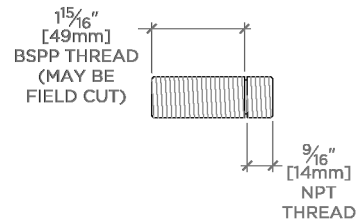

## Ludlow

LDLS65

Ludlow Volta Robinet de lavabo mural avec poignées à croisillons

TOP VIEW

SCALE: 1/2"=1'-0"

ADAPTER INCLUDED - INTERNATIONAL USE ONLY

FRONT VIEW

SCALE: 1/2"=1'-0"

SIDE VIEW

SCALE: 1/2"=1'-0"