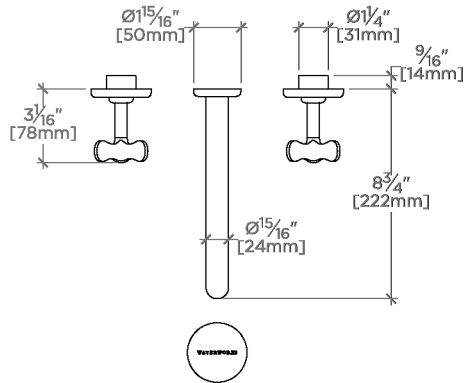

## Ludlow

LDLS65

Ludlow Volta Robinet de lavabo mural avec poignées à croisillons

TOP VIEW

SCALE: 1/2"=1'-0"

ADAPTER INCLUDED - INTERNATIONAL USE ONLY

FRONT VIEW

SCALE: 1/2"=1'-0"

SIDE VIEW

SCALE: 1/2"=1'-0"