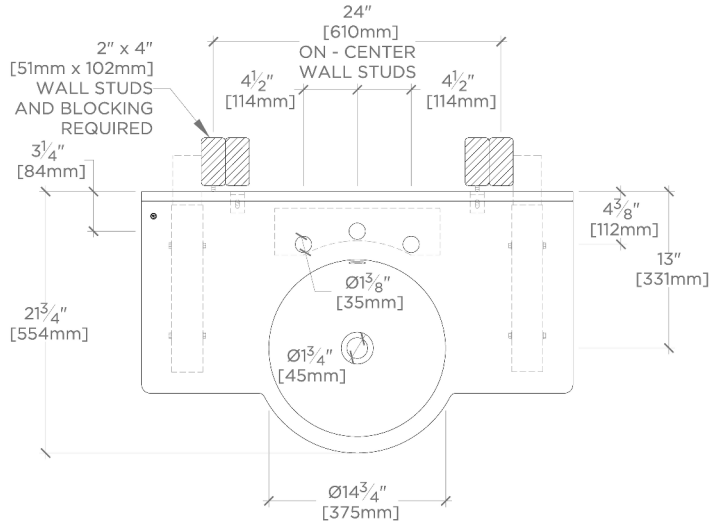

## Doria

DOCS06

Doria Lavabo en marbre encastré 91 cm x 55 cm x 15 cm  
avec dossieret de 91 cm x 20 cm x 19 mm

TOP VIEW

SCALE: 3/4"=1'-0"

FRONT VIEW

SCALE: 3/4"=1'-0"

REQUIRED MOUNTING HARDWARE (SOLD SEPARATELY)