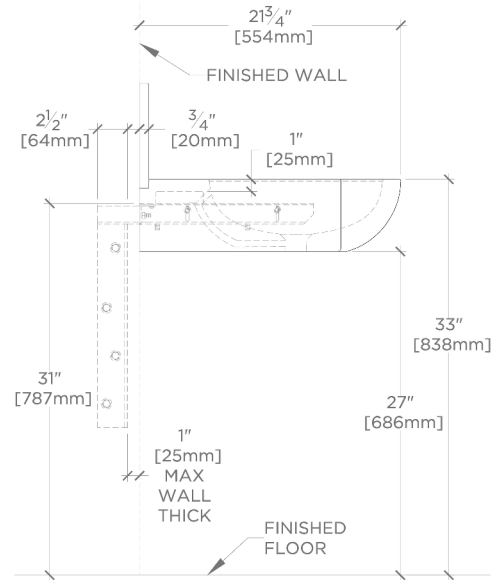

## Doria

DOCS06

Doria Lavabo en marbre encastré 91 cm x 55 cm x 15 cm  
avec dossier de 91 cm x 20 cm x 19 mm

SHOWN IN DORIA LAVABO EN MARBRE ENCASTRÉ 91 CM X 55 CM X 15 CM AVEC DOSSERET DE 91 CM X 20 CM X 19 MM | DOCS06

## Doria

DOCS06

Doria Lavabo en marbre encastré 91 cm x 55 cm x 15 cm  
avec dossieret de 91 cm x 20 cm x 19 mm

TOP VIEW

SCALE: 3/4"=1'-0"

FRONT VIEW

SCALE: 3/4"=1'-0"

REQUIRED MOUNTING HARDWARE (SOLD SEPARATELY)

STYLE: 106801

DESCRIPTION: UNIVERSAL PAIR (L/R) 18" STAINLESS STEEL ADJUSTABLE CONCEALED SUPPORT BRACKETS, WALL SUPPORT BRACKETS AND HARDWARE FOR WALL MOUNTED STONE SINK.

SIDE VIEW

SCALE: 3/4"=1'-0"