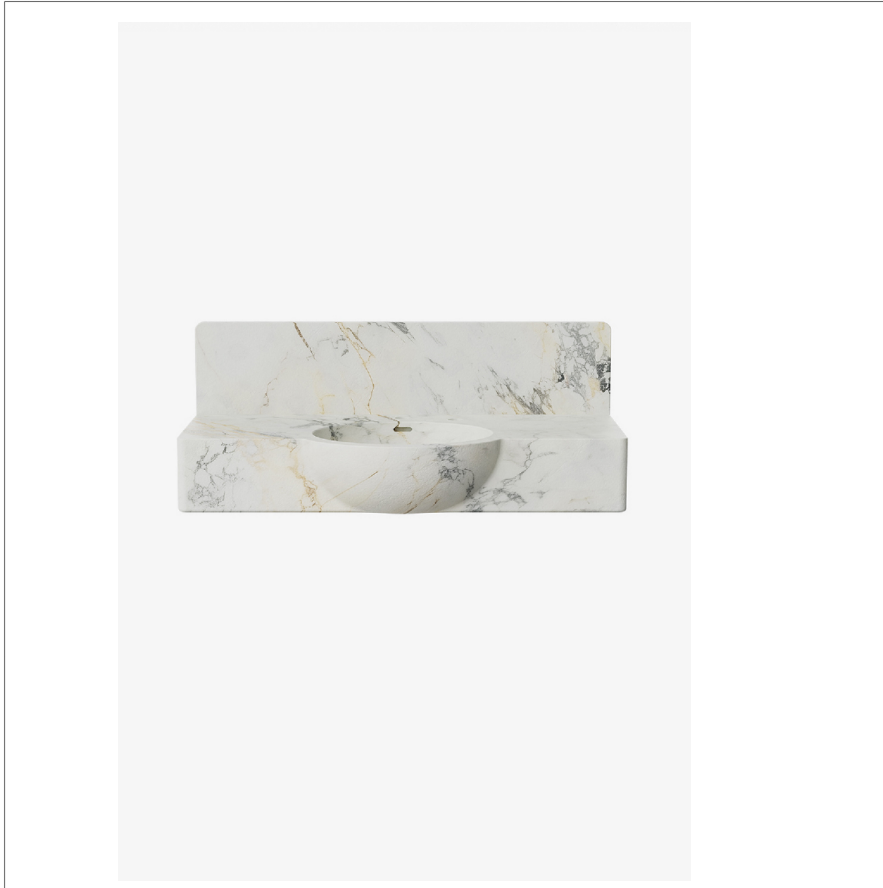

## Doria

DOCS06

Doria Lavabo en marbre encastré 91 cm x 55 cm x 15 cm  
avec dossier de 91 cm x 20 cm x 19 mm

SHOWN IN DORIA LAVABO EN MARBRE ENCASTRÉ 91 CM X 55 CM X 15 CM AVEC DOSSERET DE 91 CM X 20 CM X 19 MM | DOCS06

### INSPIRATION

Issue d'un marbre italien sélectionné à la main et travaillé en un seul bloc, la collection Doria révèle une sophistication durable à travers ses lignes fluides et sa silhouette sculpturale. Les angles délicatement arrondis apportent une douceur subtile au design, tandis que le dossier intégré de 9 pouces confère élégance et relief à l'ensemble.