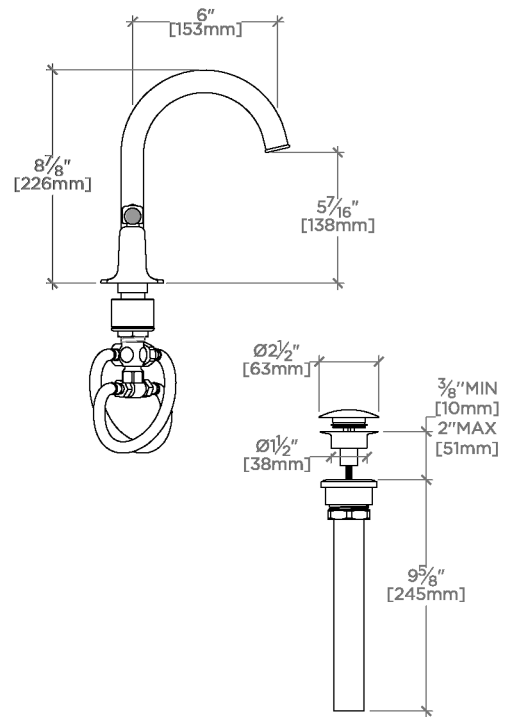

Style de vidage: Bouton-poussoir

Angle de rotation de la poignée: Quart de tour

Type de raccordement d'entrée: Mâle avec écrou d'alimentation

Matériau principal: Laiton

Matériau du robinet: Céramique

INSPIRATION

CODES & STANDARDS

RRLS30X, NSF/ANSI/CAN 61:Q < 1, NSF/ANSI/CAN 372, ASME A112.18.1/CSA B125.1, CEC, DOE, State of MA

PRODUCT FEATURES

Avec poignées à levier bicolores

Comprend une bonde universelle à bouton-poussoir adaptée aux orifices de vidage des éviers américains et européens.

Disponible en nickel/noir mat et laiton/noir mat

Disponible en débit de 1,2 gpm (4,5 L/min)

Disponible en débit de 1,2 gpm (4,5 L/min)

CERTIFICATIONS

PRODUCT (NOTES)

WATERWORKS

Riverun

RRLS30

Riverun Robinet de lavabo à col de cygne avec poignées à levier bicolore

TOP VIEW

SCALE: 1 1/2"=1'-0"

FRONT VIEW

SCALE: 1 1/2"=1'-0"

SIDE VIEW

SCALE: 1 1/2"=1'-0"