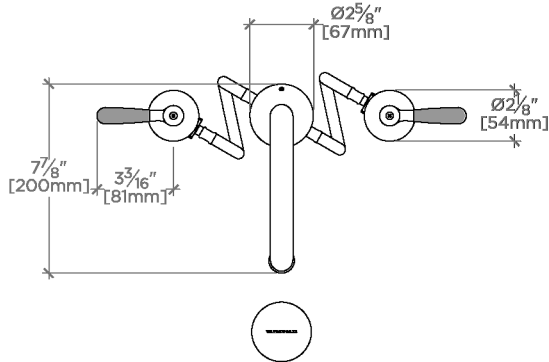

Style de vidage: Bouton-poussoir

Angle de rotation de la poignée: Quart de tour

Type de raccordement d'entrée: Mâle avec écrou d'alimentation

Matériau principal: Laiton

Matériau du robinet: Céramique

INSPIRATION

CODES & STANDARDS

RRLS30X, NSF/ANSI/CAN 61:Q < 1, NSF/ANSI/CAN 372, ASME A112.18.1/CSA B125.1, CEC, DOE, State of MA

PRODUCT FEATURES

Avec poignées à levier bicolores

Comprend une bonde universelle à bouton-poussoir adaptée aux orifices de vidage des éviers américains et européens.

Disponible en nickel/noir mat et laiton/noir mat

Disponible en débit de 1,2 gpm (4,5 L/min)

Disponible en débit de 1,2 gpm (4,5 L/min)

CERTIFICATIONS

PRODUCT (NOTES)

WATERWORKS

Riverun

RRLS30

Riverun Robinet de lavabo à col de cygne avec poignées à levier bicolore

TOP VIEW

SCALE: 1 1/2"=1'-0"

FRONT VIEW

SCALE: 1 1/2"=1'-0"

SIDE VIEW

SCALE: 1 1/2"=1'-0"