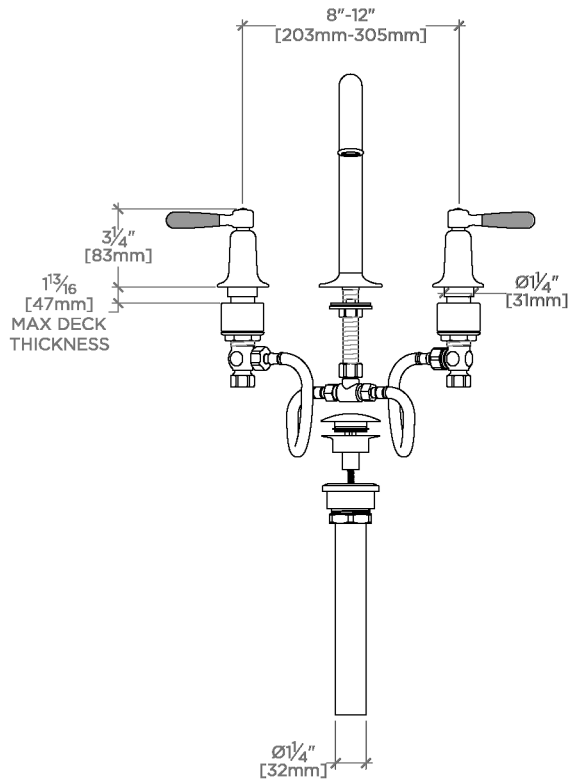

Style de vidage: Bouton-poussoir

Angle de rotation de la poignée: Quart de tour

Type de raccordement d'entrée: Mâle avec écrou d'alimentation

Matériau principal: Laiton

Matériau du robinet: Céramique

INSPIRATION

CODES & STANDARDS

RRLS30X, NSF/ANSI/CAN 61:Q < 1, NSF/ANSI/CAN 372, ASME A112.18.1/CSA B125.1, CEC, DOE, State of MA

PRODUCT FEATURES

Avec poignées à levier bicolores

Comprend une bonde universelle à bouton-poussoir adaptée aux orifices de vidage des éviers américains et européens.

Disponible en nickel/noir mat et laiton/noir mat

Disponible en débit de 1,2 gpm (4,5 L/min)

Disponible en débit de 1,2 gpm (4,5 L/min)

CERTIFICATIONS

PRODUCT (NOTES)

WATERWORKS

Riverun

RRLS30

Riverun Robinet de lavabo à col de cygne avec poignées à levier bicolore

TOP VIEW

SCALE: 1 1/2"=1'-0"

FRONT VIEW

SCALE: 1 1/2"=1'-0"

SIDE VIEW

SCALE: 1 1/2"=1'-0"