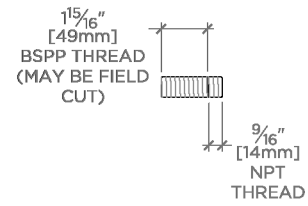

CODES & STANDARDS

CLS315X, NSF/ANSI/CAN 61:Q < 1, NSF/ANSI/CAN 372, ASME A112.18.1/CSA B125.1, CEC, DOE, State of MA, NOM-012, WRAS

PRODUCT FEATURES

Poignées à levier en cuir

Comprend une bonde universelle à bouton-poussoir adaptée aux orifices de vidage des éviers américains et européens.

Disponible en laiton, chrome et nickel

Disponible en débit de 1,2 gpm (4,5 L/min)

CERTIFICATIONS

PRODUCT (NOTES)

Henry Chronos

CLS315

Henry Chronos Robinet de lavabo mural avec poignées à levier en cuir

TOP VIEW

SCALE: 1/2"=1'-0"

ADAPTER INCLUDED -
INTERNATIONAL USE ONLY

FRONT VIEW

SCALE: 1/2"=1'-0"

SIDE VIEW

SCALE: 1/2"=1'-0"