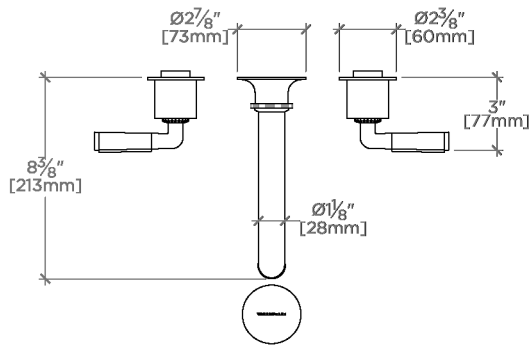

CODES & STANDARDS

CLS315X, NSF/ANSI/CAN 61:Q < 1, NSF/ANSI/CAN 372, ASME A112.18.1/CSA B125.1, CEC, DOE, State of MA, NOM-012, WRAS

PRODUCT FEATURES

Poignées à levier en cuir

Comprend une bonde universelle à bouton-poussoir adaptée aux orifices de vidage des éviers américains et européens.

Disponible en laiton, chrome et nickel

Disponible en débit de 1,2 gpm (4,5 L/min)

CERTIFICATIONS

PRODUCT (NOTES)

Henry Chronos

CLS315

Henry Chronos Robinet de lavabo mural avec poignées à levier en cuir

TOP VIEW

SCALE: 1/2"=1'-0"

ADAPTER INCLUDED -
INTERNATIONAL USE ONLY

FRONT VIEW

SCALE: 1/2"=1'-0"

SIDE VIEW

SCALE: 1/2"=1'-0"