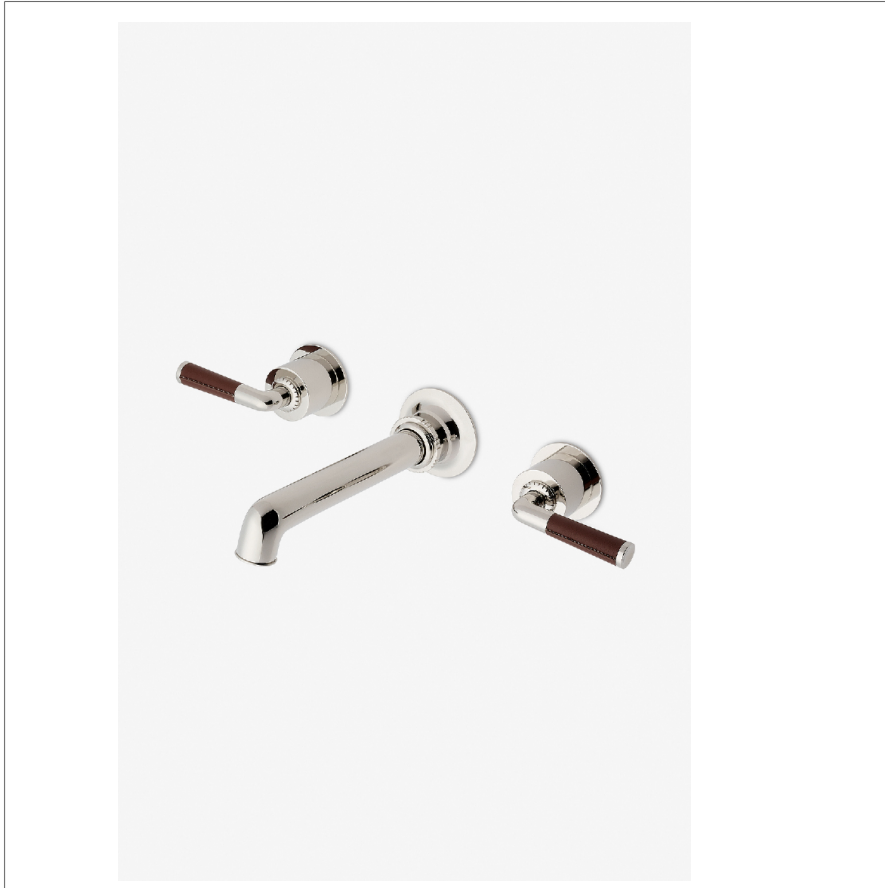

Henry Chronos

CLS315

Henry Chronos Robinet de lavabo mural avec poignées à levier en cuir

SHOWN IN HENRY CHRONOS ROBINET DE LAVABO MURAL AVEC POIGNÉES À LEVIER EN CUIR | CLS315

TECHNICAL DETAILS

Style de vidage: Bouton-poussoir
 Angle de rotation de la poignée: Quart de tour
 Type de raccordement d'entrée: Raccord femelle
 NPT et raccord mâle BSPP
 Matériau principal: Laiton
 Matériau du robinet: Laiton et céramique

CODES & STANDARDS

CLS315X, NSF/ANSI/CAN 61:Q < 1, NSF/ANSI/CAN 372, ASME A112.18.1/CSA B125.1, CEC, DOE, State of MA, NOM-012, WRAS

PRODUCT FEATURES

Poignées à levier en cuir

Comprend une bonde universelle à bouton-poussoir adaptée aux orifices de vidage des éviers américains et européens.

Disponible en laiton, chrome et nickel

Disponible en débit de 1,2 gpm (4,5 L/min)

CERTIFICATIONS

PRODUCT (NOTES)

Henry Chronos

CLS315

Henry Chronos Robinet de lavabo mural avec poignées à levier en cuir

TOP VIEW

SCALE: 1/2"=1'-0"

ADAPTER INCLUDED -
INTERNATIONAL USE ONLY

FRONT VIEW

SCALE: 1/2"=1'-0"

SIDE VIEW

SCALE: 1/2"=1'-0"