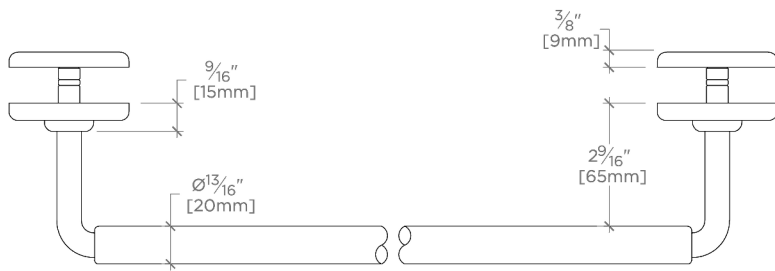

CODES & STANDARDS

PRODUCT FEATURES

Toutes les pièces de fixation sont incluses

Construction en laiton massif

Peut s'adapter à des épaisseurs de verre comprises entre 6 mm et 19 mm

Disponible en chrome, nickel et laiton.

CERTIFICATIONS

PRODUCT (NOTES)

Ludlow

LD65G1

Ludlow Volta Porte-serviettes de 61 cm en verre simple face

† THIS PRODUCT CAN BE INSTALLED ON GLASS THAT IS
1/4" [6mm], 3/8" [10mm], 1/2" [13mm], OR 3/4" [19mm].

TOP VIEW

SCALE: 3"=1'-0"

BACK VIEW ON DISC

FRONT VIEW

SCALE: 3"=1'-0"

SIDE VIEW

SCALE: 3"=1'-0"