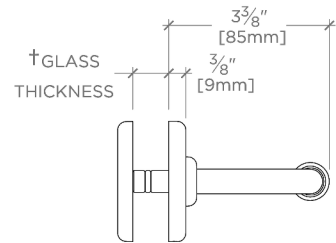

CODES & STANDARDS

PRODUCT FEATURES

Toutes les pièces de fixation sont incluses

Construction en laiton massif

Peut s'adapter à des épaisseurs de verre comprises entre 6 mm et 19 mm

Disponible en chrome, nickel et laiton.

CERTIFICATIONS

PRODUCT (NOTES)

Ludlow

LD65G1

Ludlow Volta Porte-serviettes de 61 cm en verre simple face

† THIS PRODUCT CAN BE INSTALLED ON GLASS THAT IS
1/4" [6mm], 3/8" [10mm], 1/2" [13mm], OR 3/4" [19mm].

TOP VIEW

SCALE: 3"=1'-0"

BACK VIEW ON DISC

FRONT VIEW

SCALE: 3"=1'-0"

SIDE VIEW

SCALE: 3"=1'-0"