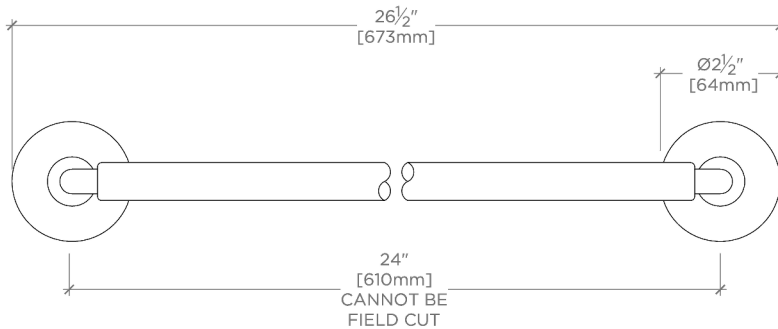

CODES & STANDARDS

PRODUCT FEATURES

Toutes les pièces de fixation sont incluses

Construction en laiton massif

Peut s'adapter à des épaisseurs de verre comprises entre 6 mm et 19 mm

Disponible en chrome, nickel et laiton.

CERTIFICATIONS

PRODUCT (NOTES)

Ludlow

LD65G1

Ludlow Volta Porte-serviettes de 61 cm en verre simple face

† THIS PRODUCT CAN BE INSTALLED ON GLASS THAT IS
1/4" [6mm], 3/8" [10mm], 1/2" [13mm], OR 3/4" [19mm].

TOP VIEW

SCALE: 3"=1'-0"

BACK VIEW ON DISC

FRONT VIEW

SCALE: 3"=1'-0"

SIDE VIEW

SCALE: 3"=1'-0"