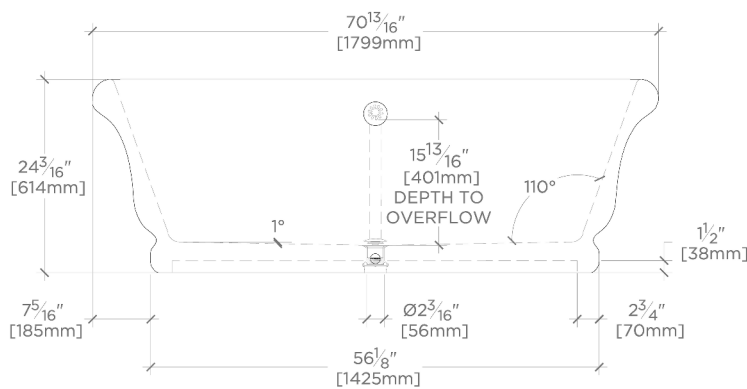

## Centuria

CNBT71

Centuria 180 cm x 88 cm x 61 cm Baignoire ovale  
autoportante avec trop-plein

TOP VIEW

SCALE: 1/2"=1'-0"

SIDE VIEW

SCALE: 1/2"=1'-0"

END VIEW

SCALE: 1/2"=1'-0"