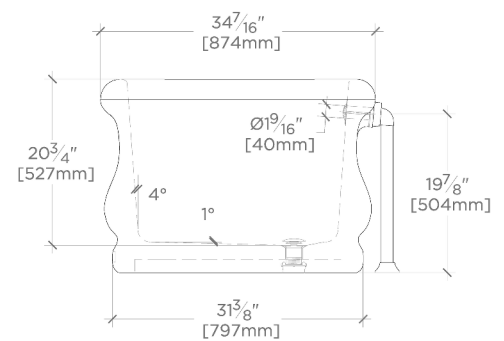

## Centuria

CNBT71

Centuria 180 cm x 88 cm x 61 cm Baignoire ovale  
autoportante avec trop-plein

TOP VIEW

SCALE: 1/2"=1'-0"

SIDE VIEW

SCALE: 1/2"=1'-0"

END VIEW

SCALE: 1/2"=1'-0"