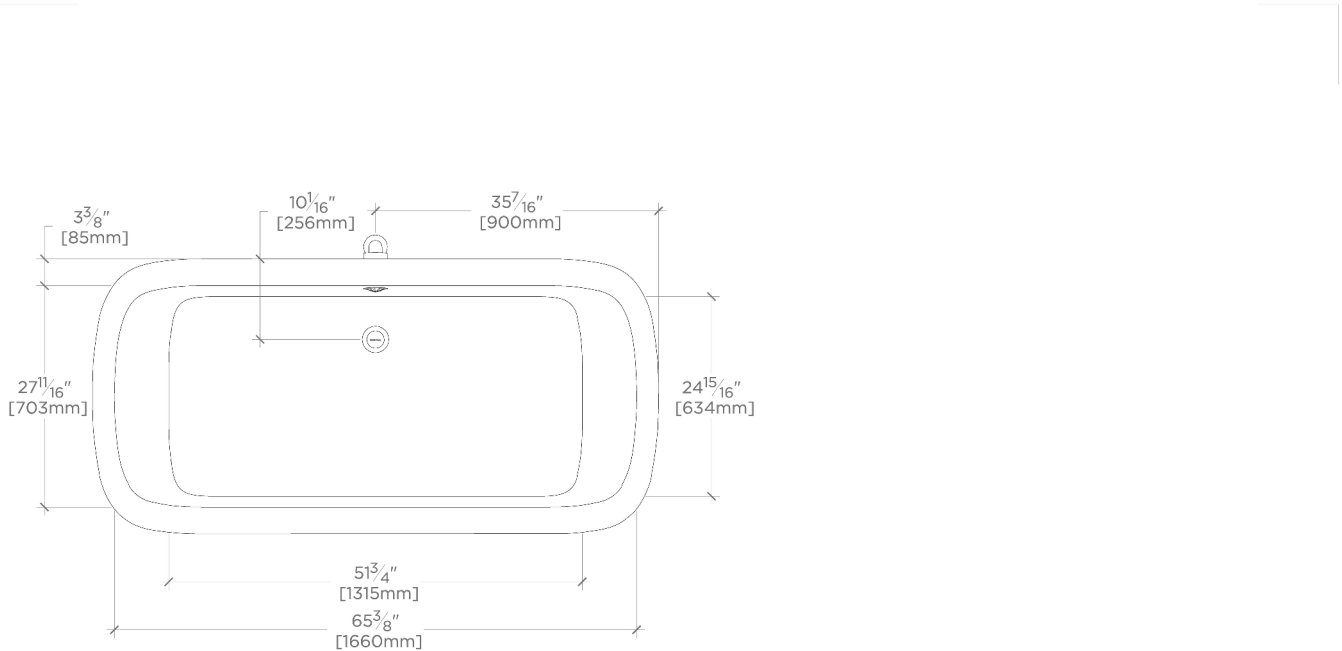

## Centuria

CNBT71

Centuria 180 cm x 88 cm x 61 cm Baignoire ovale autoportante avec trop-plein

SHOWN IN CENTURIA 180 CM X 88 CM X 61 CM BAIGNOIRE OVALE AUTOPORTANTE AVEC TROP-PLEIN | CNBT71

### PRODUCT FEATURES

Conçu par et exclusif à Waterworks

Provenance et fabrication Italie

Taillé dans un bloc de pierre massif. Poids de l'article : 593,3 kg

Double extrémité avec trop-plein et vidange centrale

## Centuria

CNBT71

Centuria 180 cm x 88 cm x 61 cm Baignoire ovale  
autoportante avec trop-plein

TOP VIEW

SCALE: 1/2"=1'-0"

SIDE VIEW

SCALE: 1/2"=1'-0"

END VIEW

SCALE: 1/2"=1'-0"