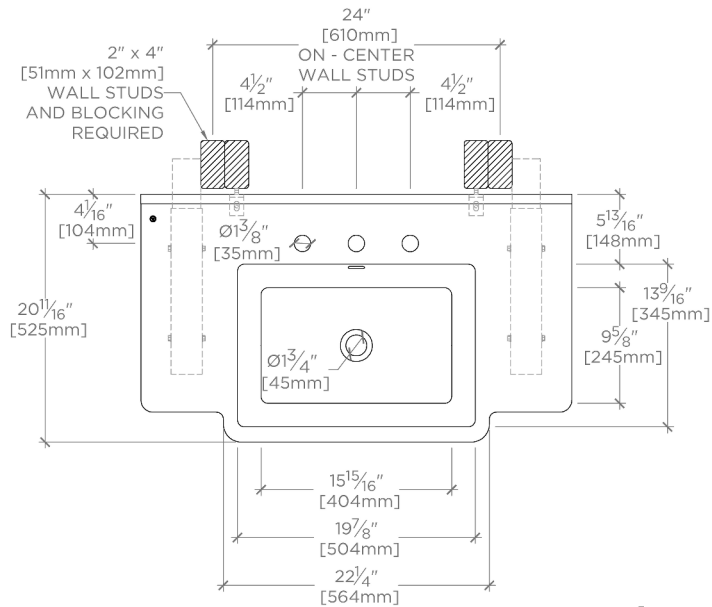

Marbella

MBCS03

Marbella Lavabo en marbre encastré 91 cm x 53 cm x 15 cm
avec dossier de 91 cm x 20 cm x 19 mm

SHOWN IN MARBELLA LAVABO EN MARBRE ENCASTRÉ 91 CM X 53 CM X 15 CM AVEC DOSSERET DE 91 CM X 20 CM X 19 MM | MBCS03

CODES & STANDARDS

PRODUCT FEATURES

Conçu par et exclusif à Waterworks

Provenance et fabrication Italie

Taillé dans un bloc de pierre massif. Poids de l'article emballé : 131,5 kg

Prédécoupé pour robinet et poignées montés sur la plaque

Comporte un trop-plein intégré

CERTIFICATIONS

PRODUCT (NOTES)

WATERWORKS

Marbella

MBCS03

Marbella Lavabo en marbre encastré 91 cm x 53 cm x 15 cm
avec dossieret de 91 cm x 20 cm x 19 mm

REQUIRED MOUNTING HARDWARE (SOLD SEPARATELY)

STYLE: 106801

DESCRIPTION: UNIVERSAL PAIR (L/R) 18" STAINLESS STEEL ADJUSTABLE CONCEALED SUPPORT BRACKETS, WALL SUPPORT BRACKETS AND HARDWARE FOR WALL MOUNTED STONE SINK.